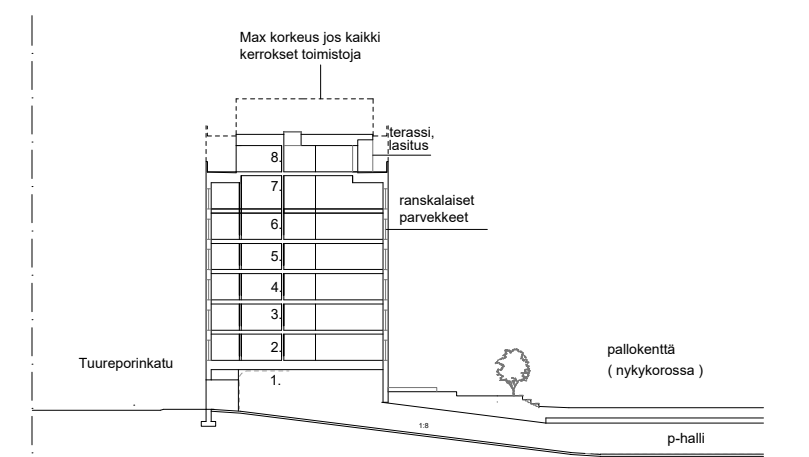

JULKISIVU KOILLISEEN, KUTOMONKADULLE

JULKISIVU LUOTEESEEN, TUUREPORINKADULLE

LEIKKAUS A-A

LEIKKAUS B-B AUKON KOHDALLA

JULKISIVU LOUNAASEEN, ARKISTONPOLULLE

JULKISIVU KOILLISEEN, PIHALLE

JULKISIVU KAAKKOON, PIHALLE

PARKIN PUISTO, TURUN KAUPUNGIN LIIKUNTAPALVELUT TÄLLÄ HETKELLÄ

URHEILUN MAHDOLLISIA
SISÄLIIKUNTATILOJA

TILANNE KESÄLLÄ

URHEILUN MAHDOLLISIA
SISÄLIIKUNTATILOJA

TILANNE TALVELLA

PARKIN PUISTO, TURUN KAUPUNGIN LIIKUNTAPALVELUT