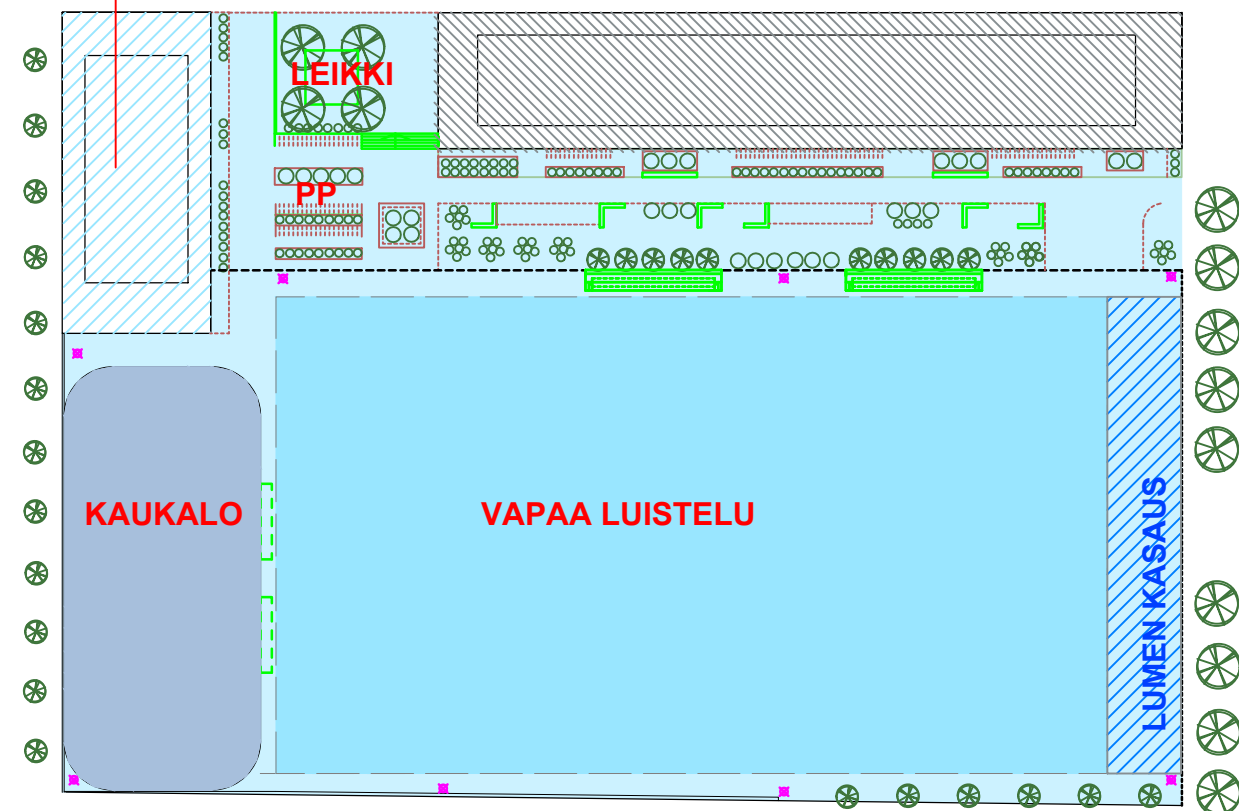

PARKIN PUISTO, TURUN KAUPUNGIN LIIKUNTAPALVELUT TÄLLÄ HETKELLÄ

URHEILUN MAHDOLLISIA
SISÄLIIKUNTATILOJA

TILANNE KESÄLLÄ

URHEILUN MAHDOLLISIA
SISÄLIIKUNTATILOJA

TILANNE TALVELLA

PARKIN PUISTO, TURUN KAUPUNGIN LIIKUNTAPALVELUT

MAHDOLLISUUDET KENTÄN ALLA - ESIMERKKI, (Liikuntatilojen koko muutettu 10.8.2021)