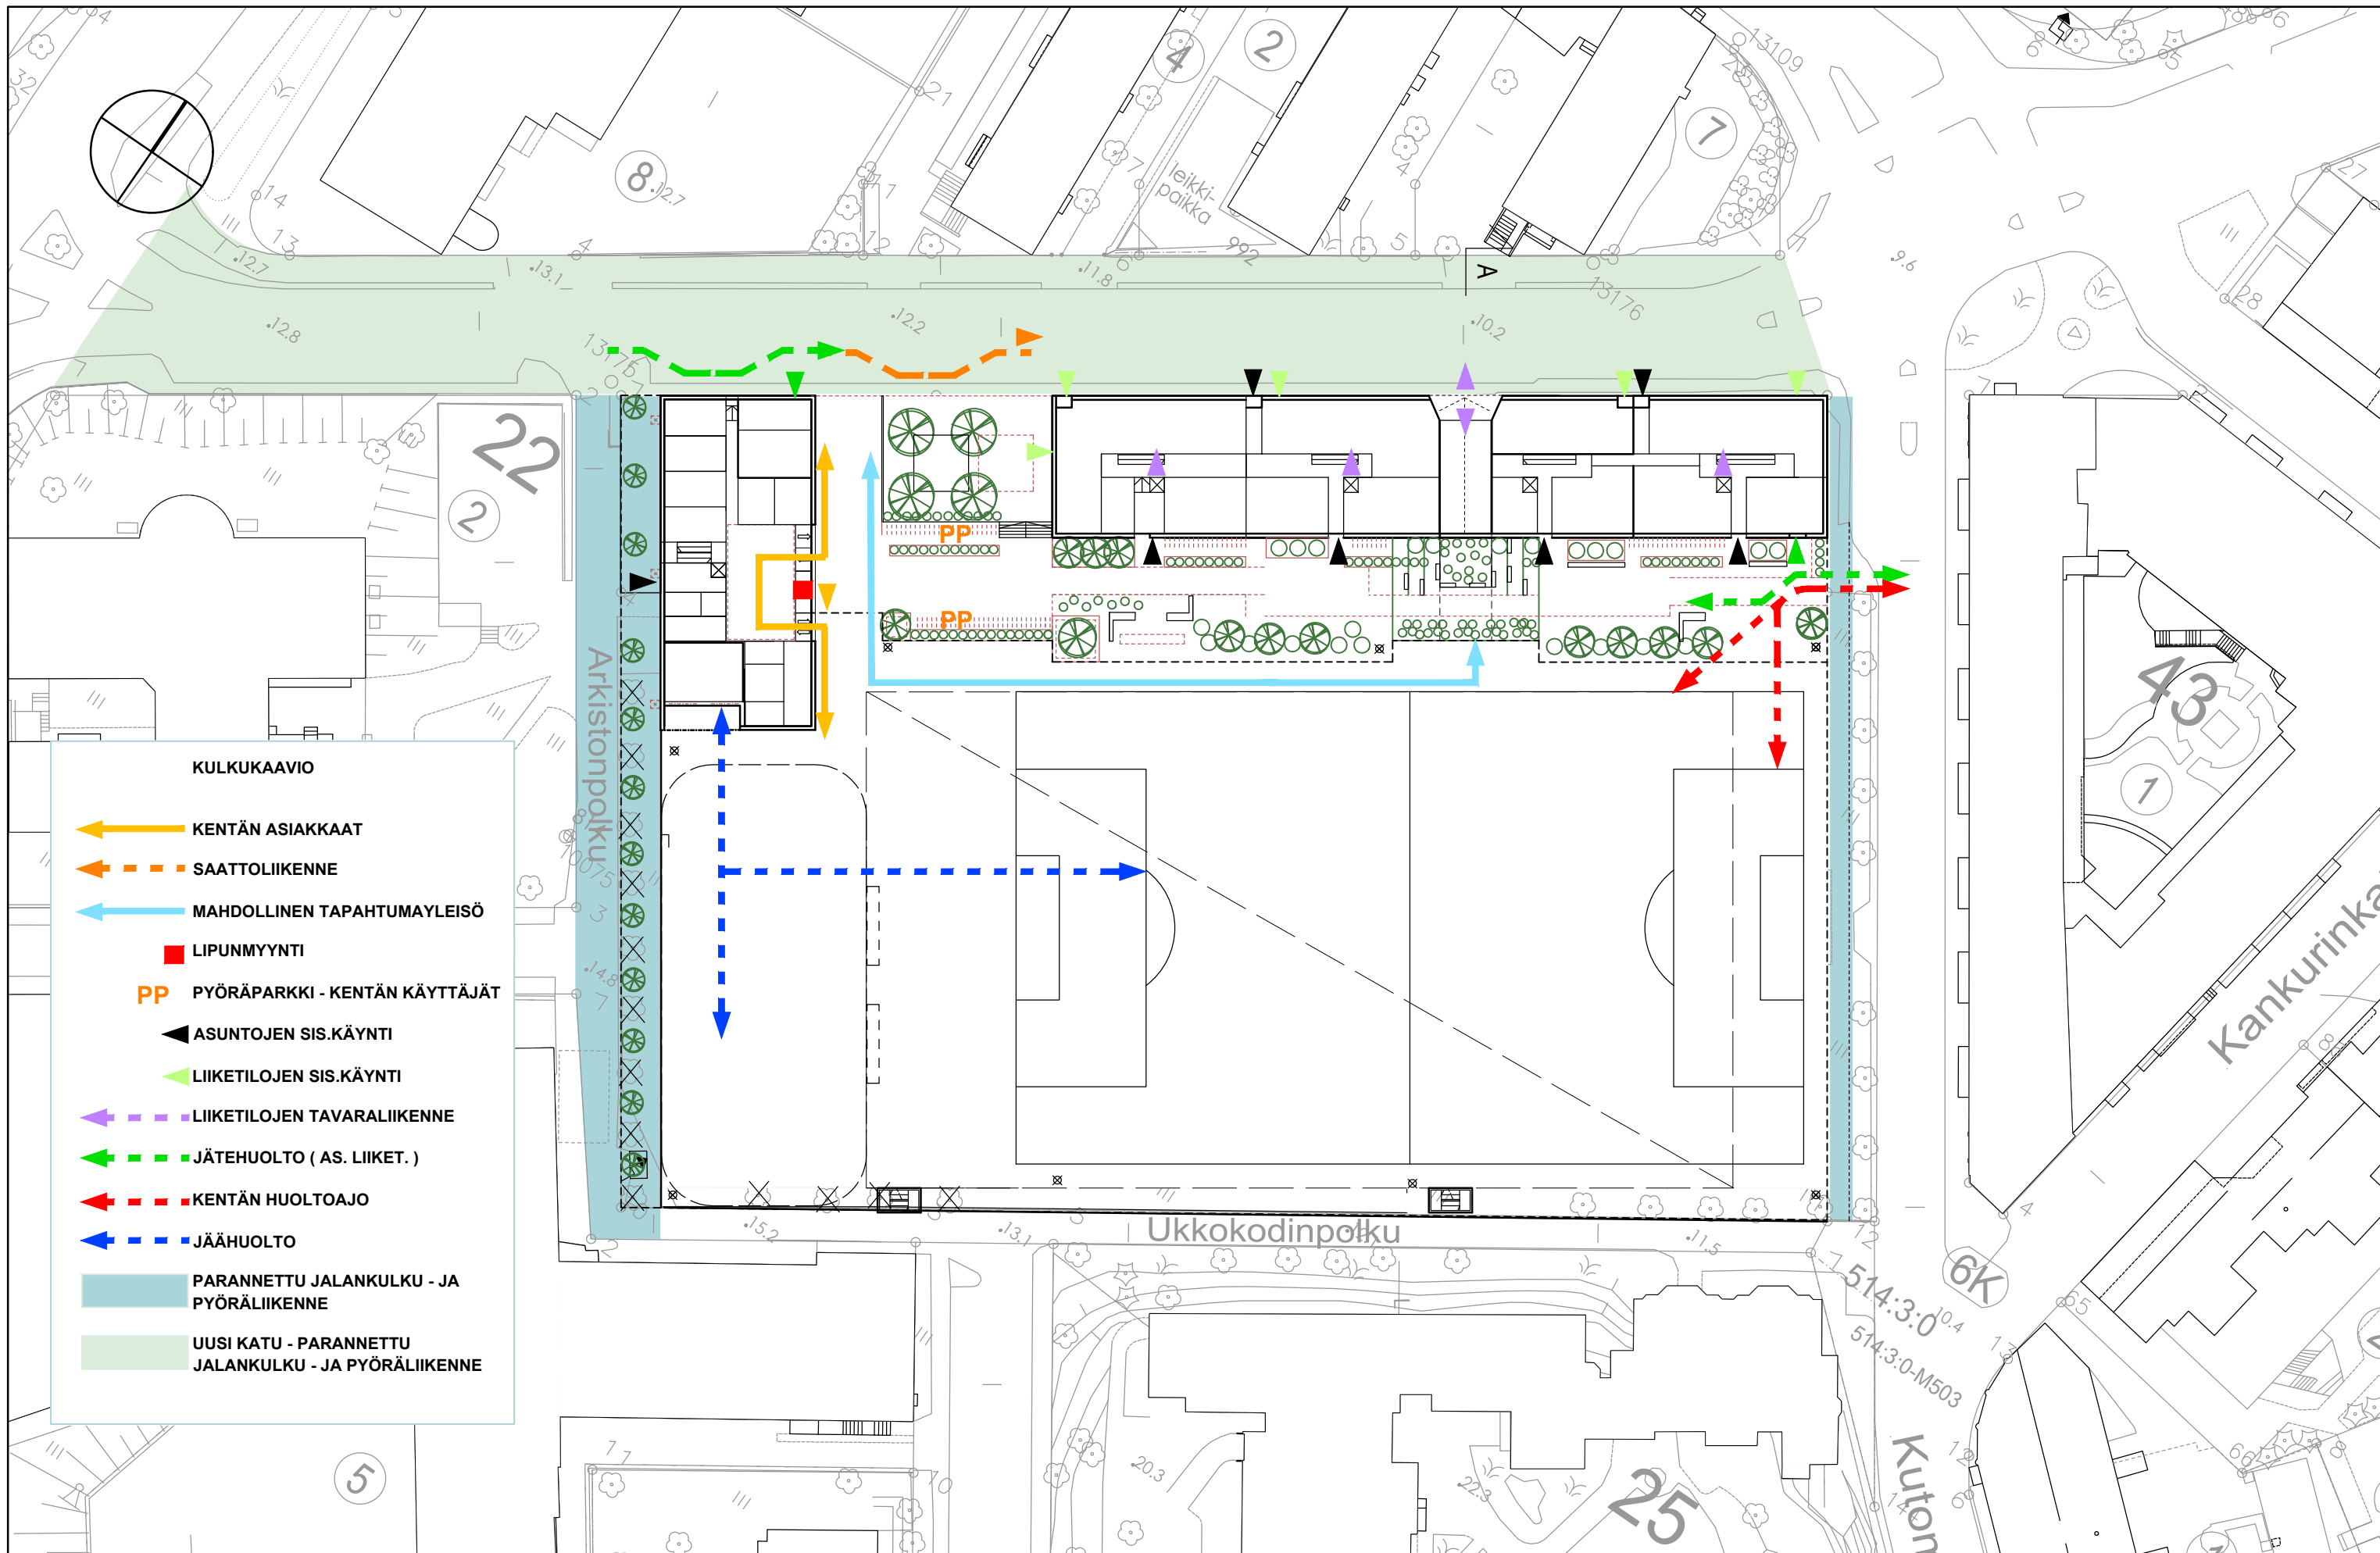

PARKIN PUISTO, TURUN KAUPUNGIN LIIKUNTAPALVELUT TÄLLÄ HETKELLÄ

URHEILUN MAHDOLLISIA
SISÄLIIKUNTATILOJA

TILANNE KESÄLLÄ

URHEILUN MAHDOLLISIA
SISÄLIIKUNTATILOJA

TILANNE TALVELLA

PARKIN PUISTO, TURUN KAUPUNGIN LIIKUNTAPALVELUT

MAHDOLLISUUDET KENTÄN ALLA - ESIMERKKI, (Liikuntatilojen koko muutettu 10.8.2021)