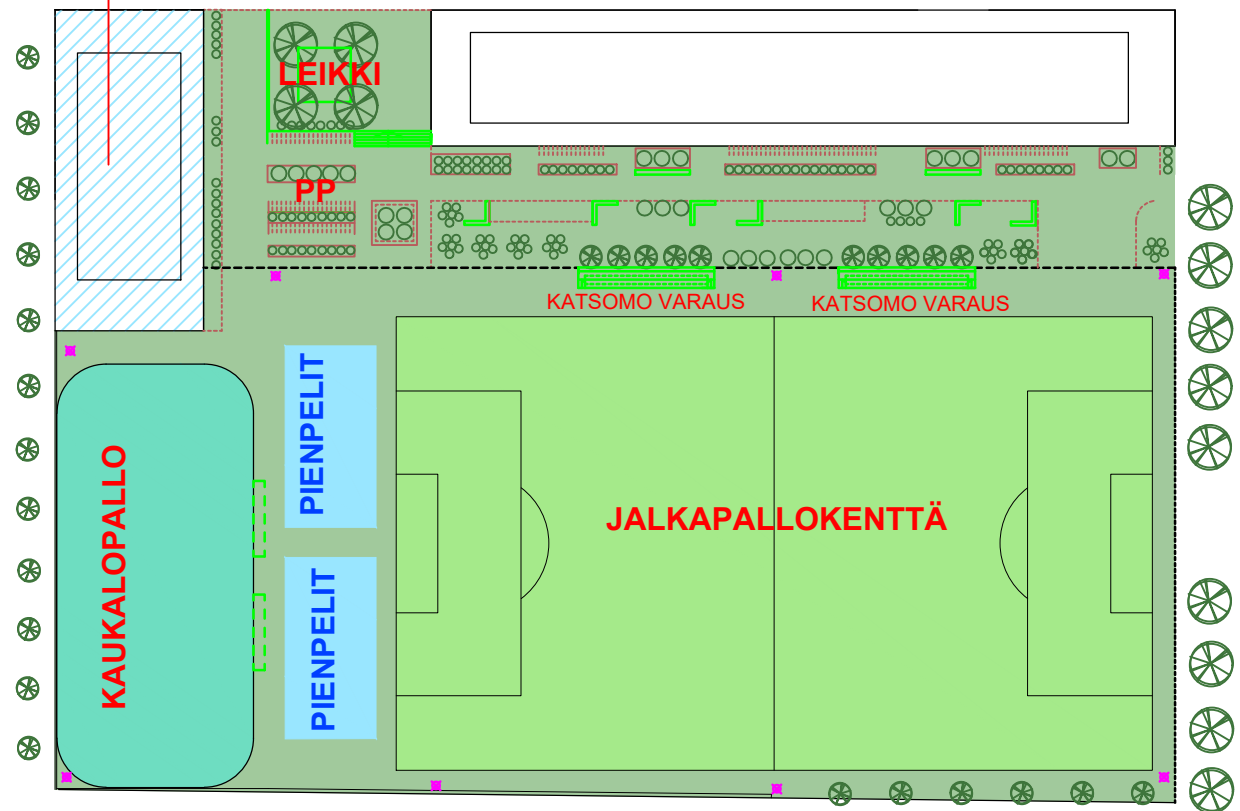

JULKISIVU KOILLISEEN, KUTOMONKADULLE

JULKISIVU LUOTEESEEN, TUUREPORINKADULLE

LEIKKAUS A-A

LEIKKAUS B-B AUKON KOHDALLA

JULKISIVU LOUNAASEEN, ARKISTONPOLULLE

JULKISIVU KOILLISEEN, PIHALLE

JULKISIVU KAAKKOON, PIHALLE

PARKIN PUISTO, TURUN KAUPUNGIN LIIKUNTAPALVELUT TÄLLÄ HETKELLÄ

URHEILUN MAHDOLLISIA
SISÄLIIKUNTATILOJA

TILANNE KESÄLLÄ

URHEILUN MAHDOLLISIA
SISÄLIIKUNTATILOJA

TILANNE TALVELLA

PARKIN PUISTO, TURUN KAUPUNGIN LIIKUNTAPALVELUT

MAHDOLLISUUDET KENTÄN ALLA - ESIMERKKI, (Liikuntatilojen koko muutettu 10.8.2021)