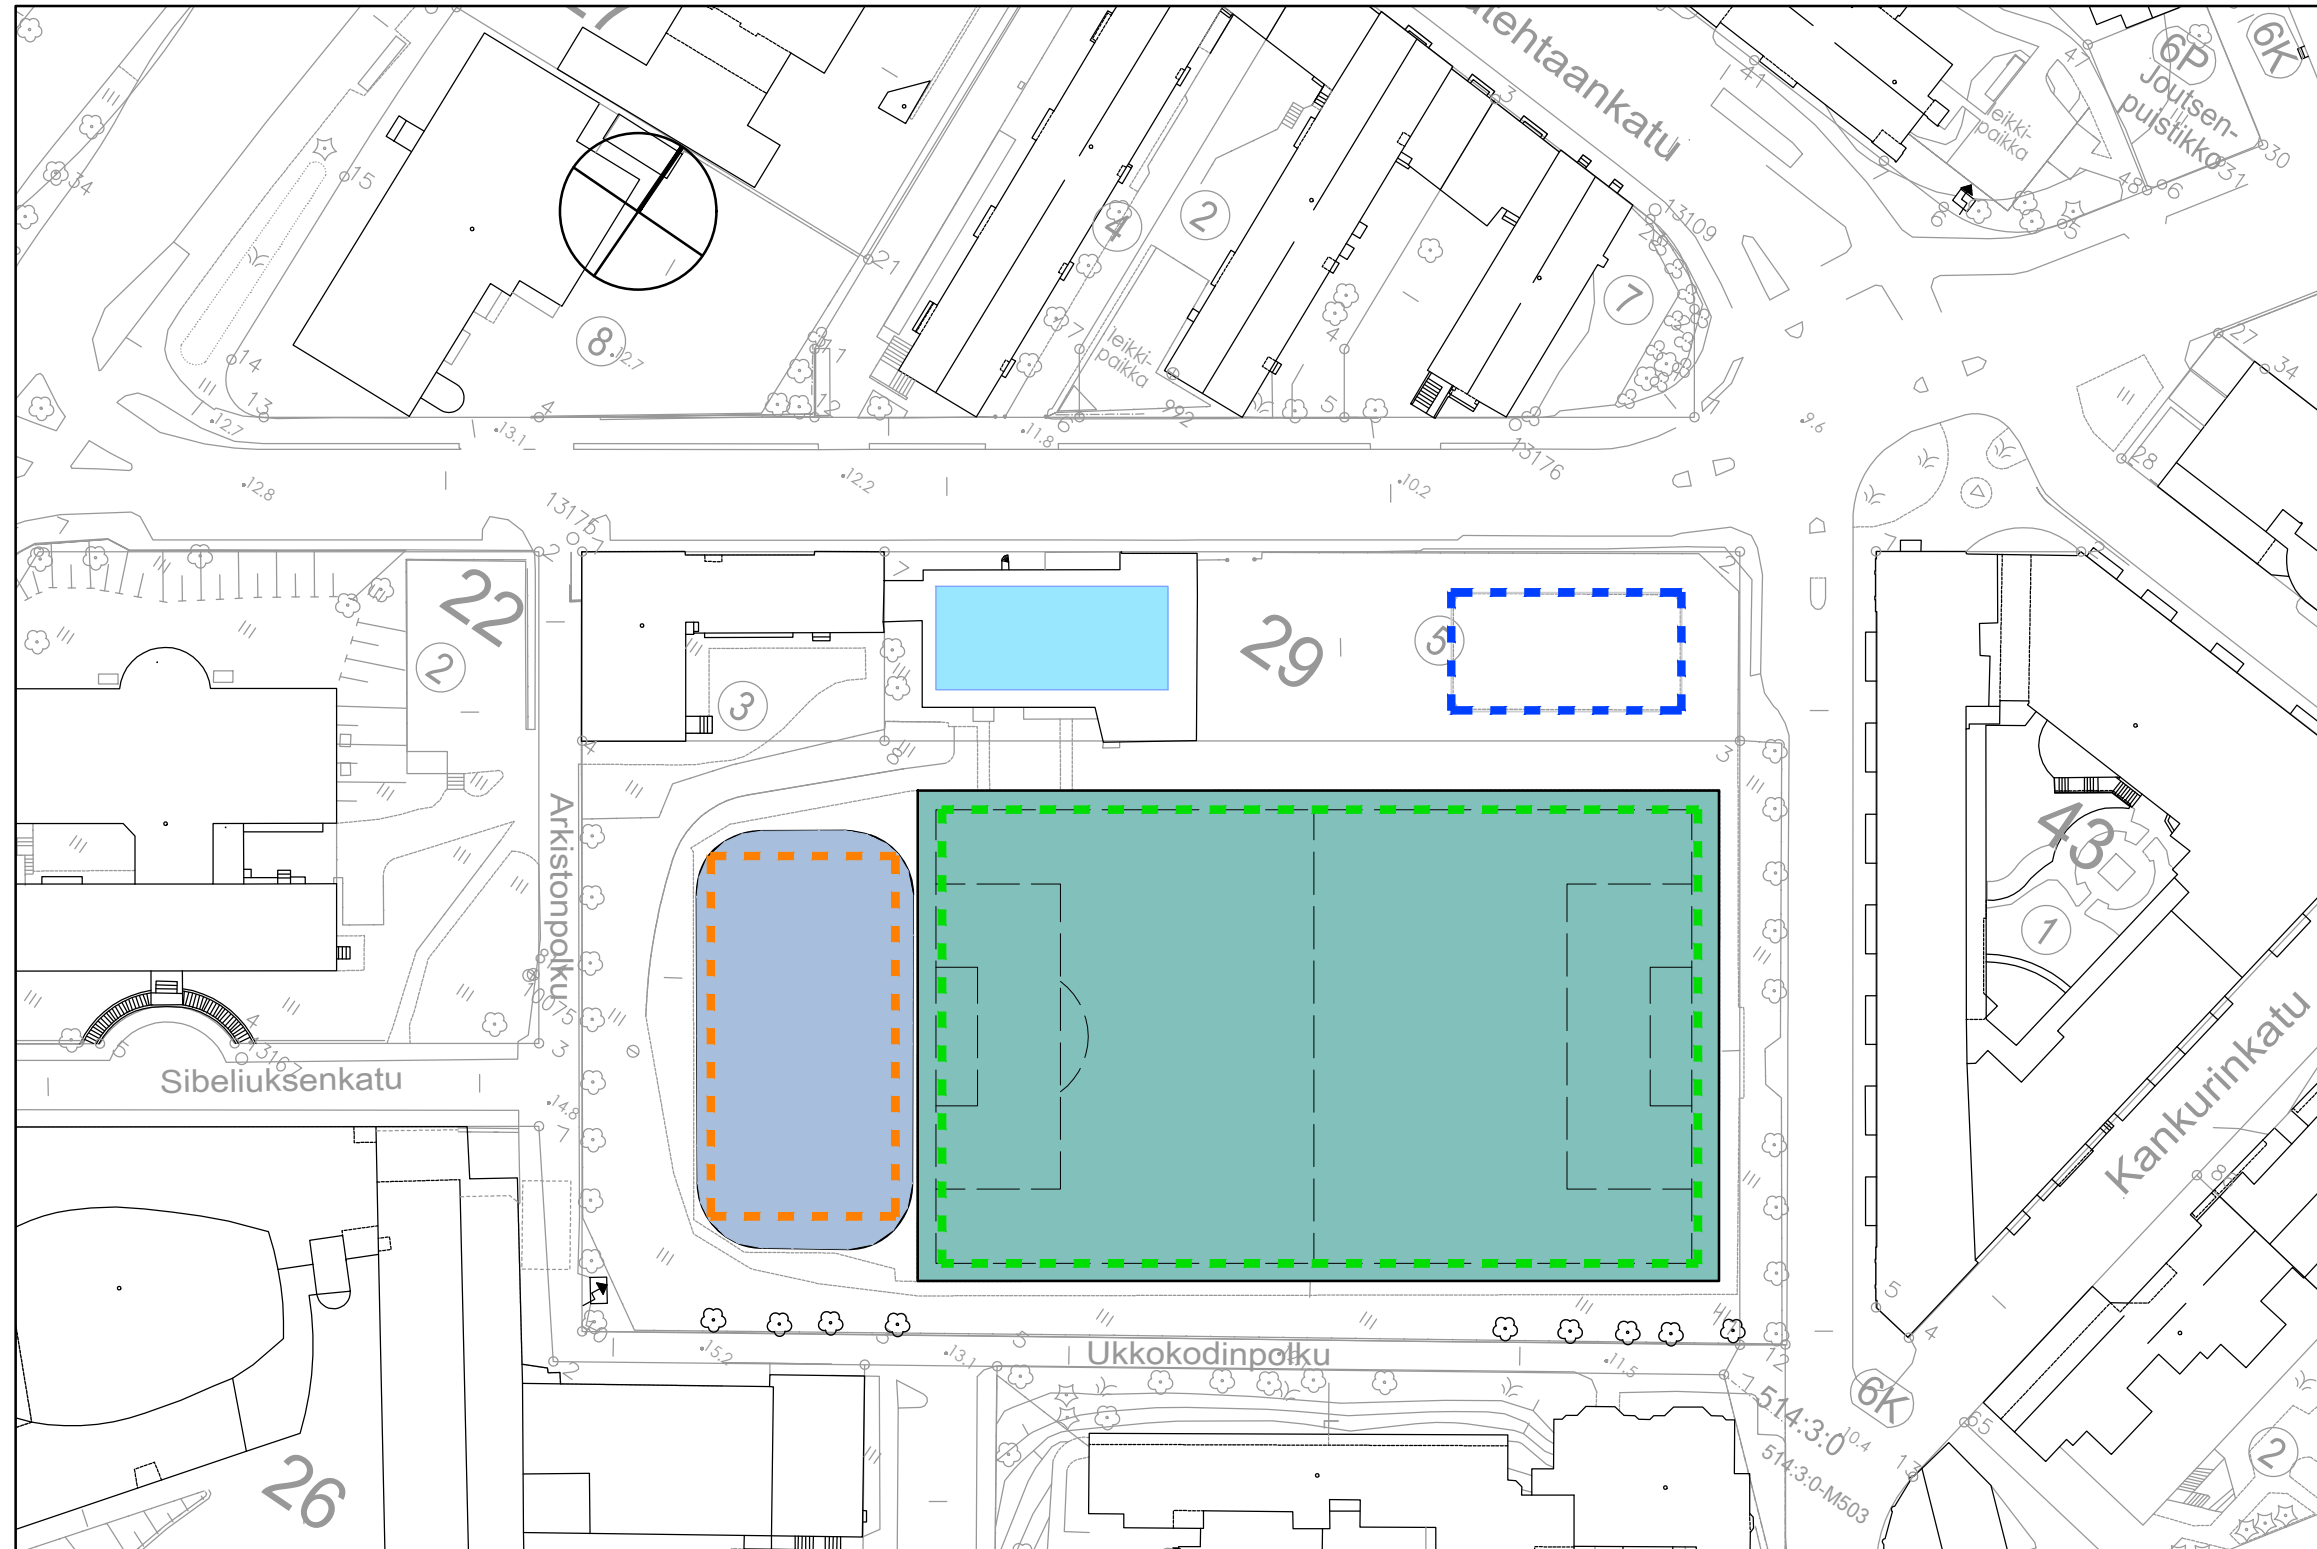

PARKIN PUISTO, TURUN KAUPUNGIN LIIKUNTAPALVELUT TÄLLÄ HETKELLÄ

URHEILUN MAHDOLLISIA
SISÄLIIKUNTATILOJA

TILANNE KESÄLLÄ

URHEILUN MAHDOLLISIA
SISÄLIIKUNTATILOJA

TILANNE TALVELLA

PARKIN PUISTO, TURUN KAUPUNGIN LIIKUNTAPALVELUT

MAHDOLLISUUDET KENTÄN ALLA - ESIMERKKI, (Liikuntatilojen koko muutettu 10.8.2021)