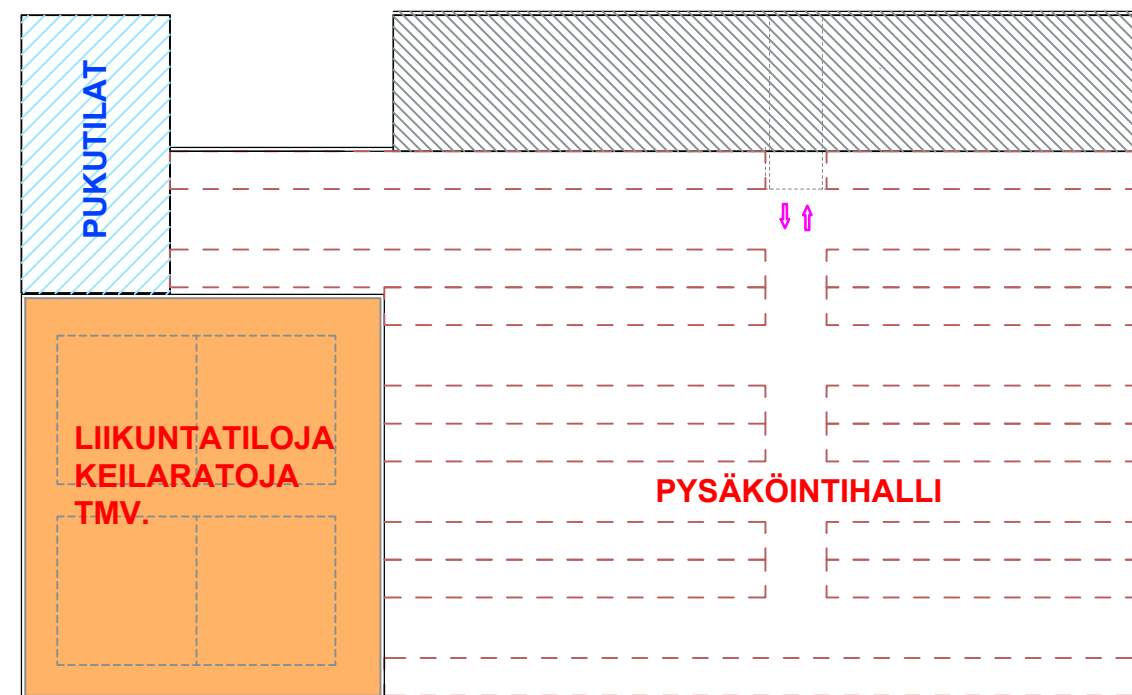

PARKIN PUISTO, TURUN KAUPUNGIN LIIKUNTAPALVELUT TÄLLÄ HETKELLÄ

URHEILUN MAHDOLLISIA
SISÄLIIKUNTATILOJA

TILANNE KESÄLLÄ

URHEILUN MAHDOLLISIA
SISÄLIIKUNTATILOJA

TILANNE TALVELLA

PARKIN PUISTO, TURUN KAUPUNGIN LIIKUNTAPALVELUT

MAHDOLLISUUDET KENTÄN ALLA - ESIMERKKI, (Liikuntatilojen koko muutettu 10.8.2021)