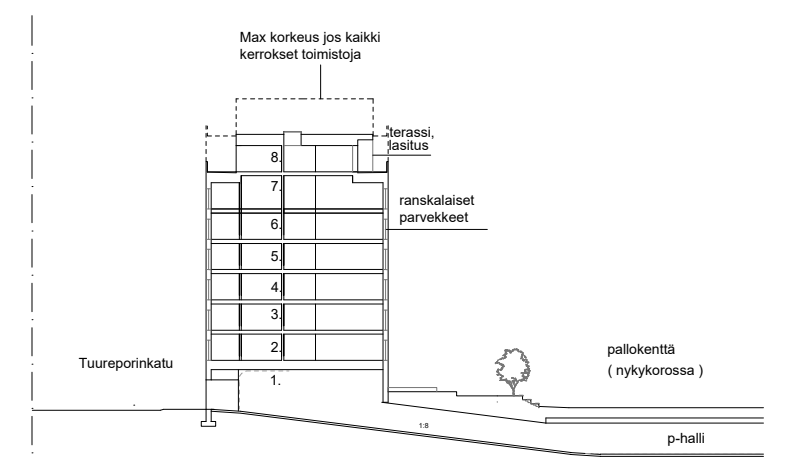

JULKISIVU KOILLISEEN, KUTOMONKADULLE

JULKISIVU LUOTEESEEN, TUUREPORINKADULLE

LEIKKAUS A-A

LEIKKAUS B-B AUKON KOHDALLA

JULKISIVU LOUNAASEEN, ARKISTONPOLULLE

JULKISIVU KOILLISEEN, PIHALLE

JULKISIVU KAAKKOON, PIHALLE

URHEILUN MAHDOLLISIA
SISÄLIIKUNTATILOJA

TILANNE KESÄLLÄ

URHEILUN MAHDOLLISIA
SISÄLIIKUNTATILOJA

TILANNE TALVELLA

PARKIN PUISTO, TURUN KAUPUNGIN LIIKUNTAPALVELUT

MAHDOLLISUUDET KENTÄN ALLA - ESIMERKKI