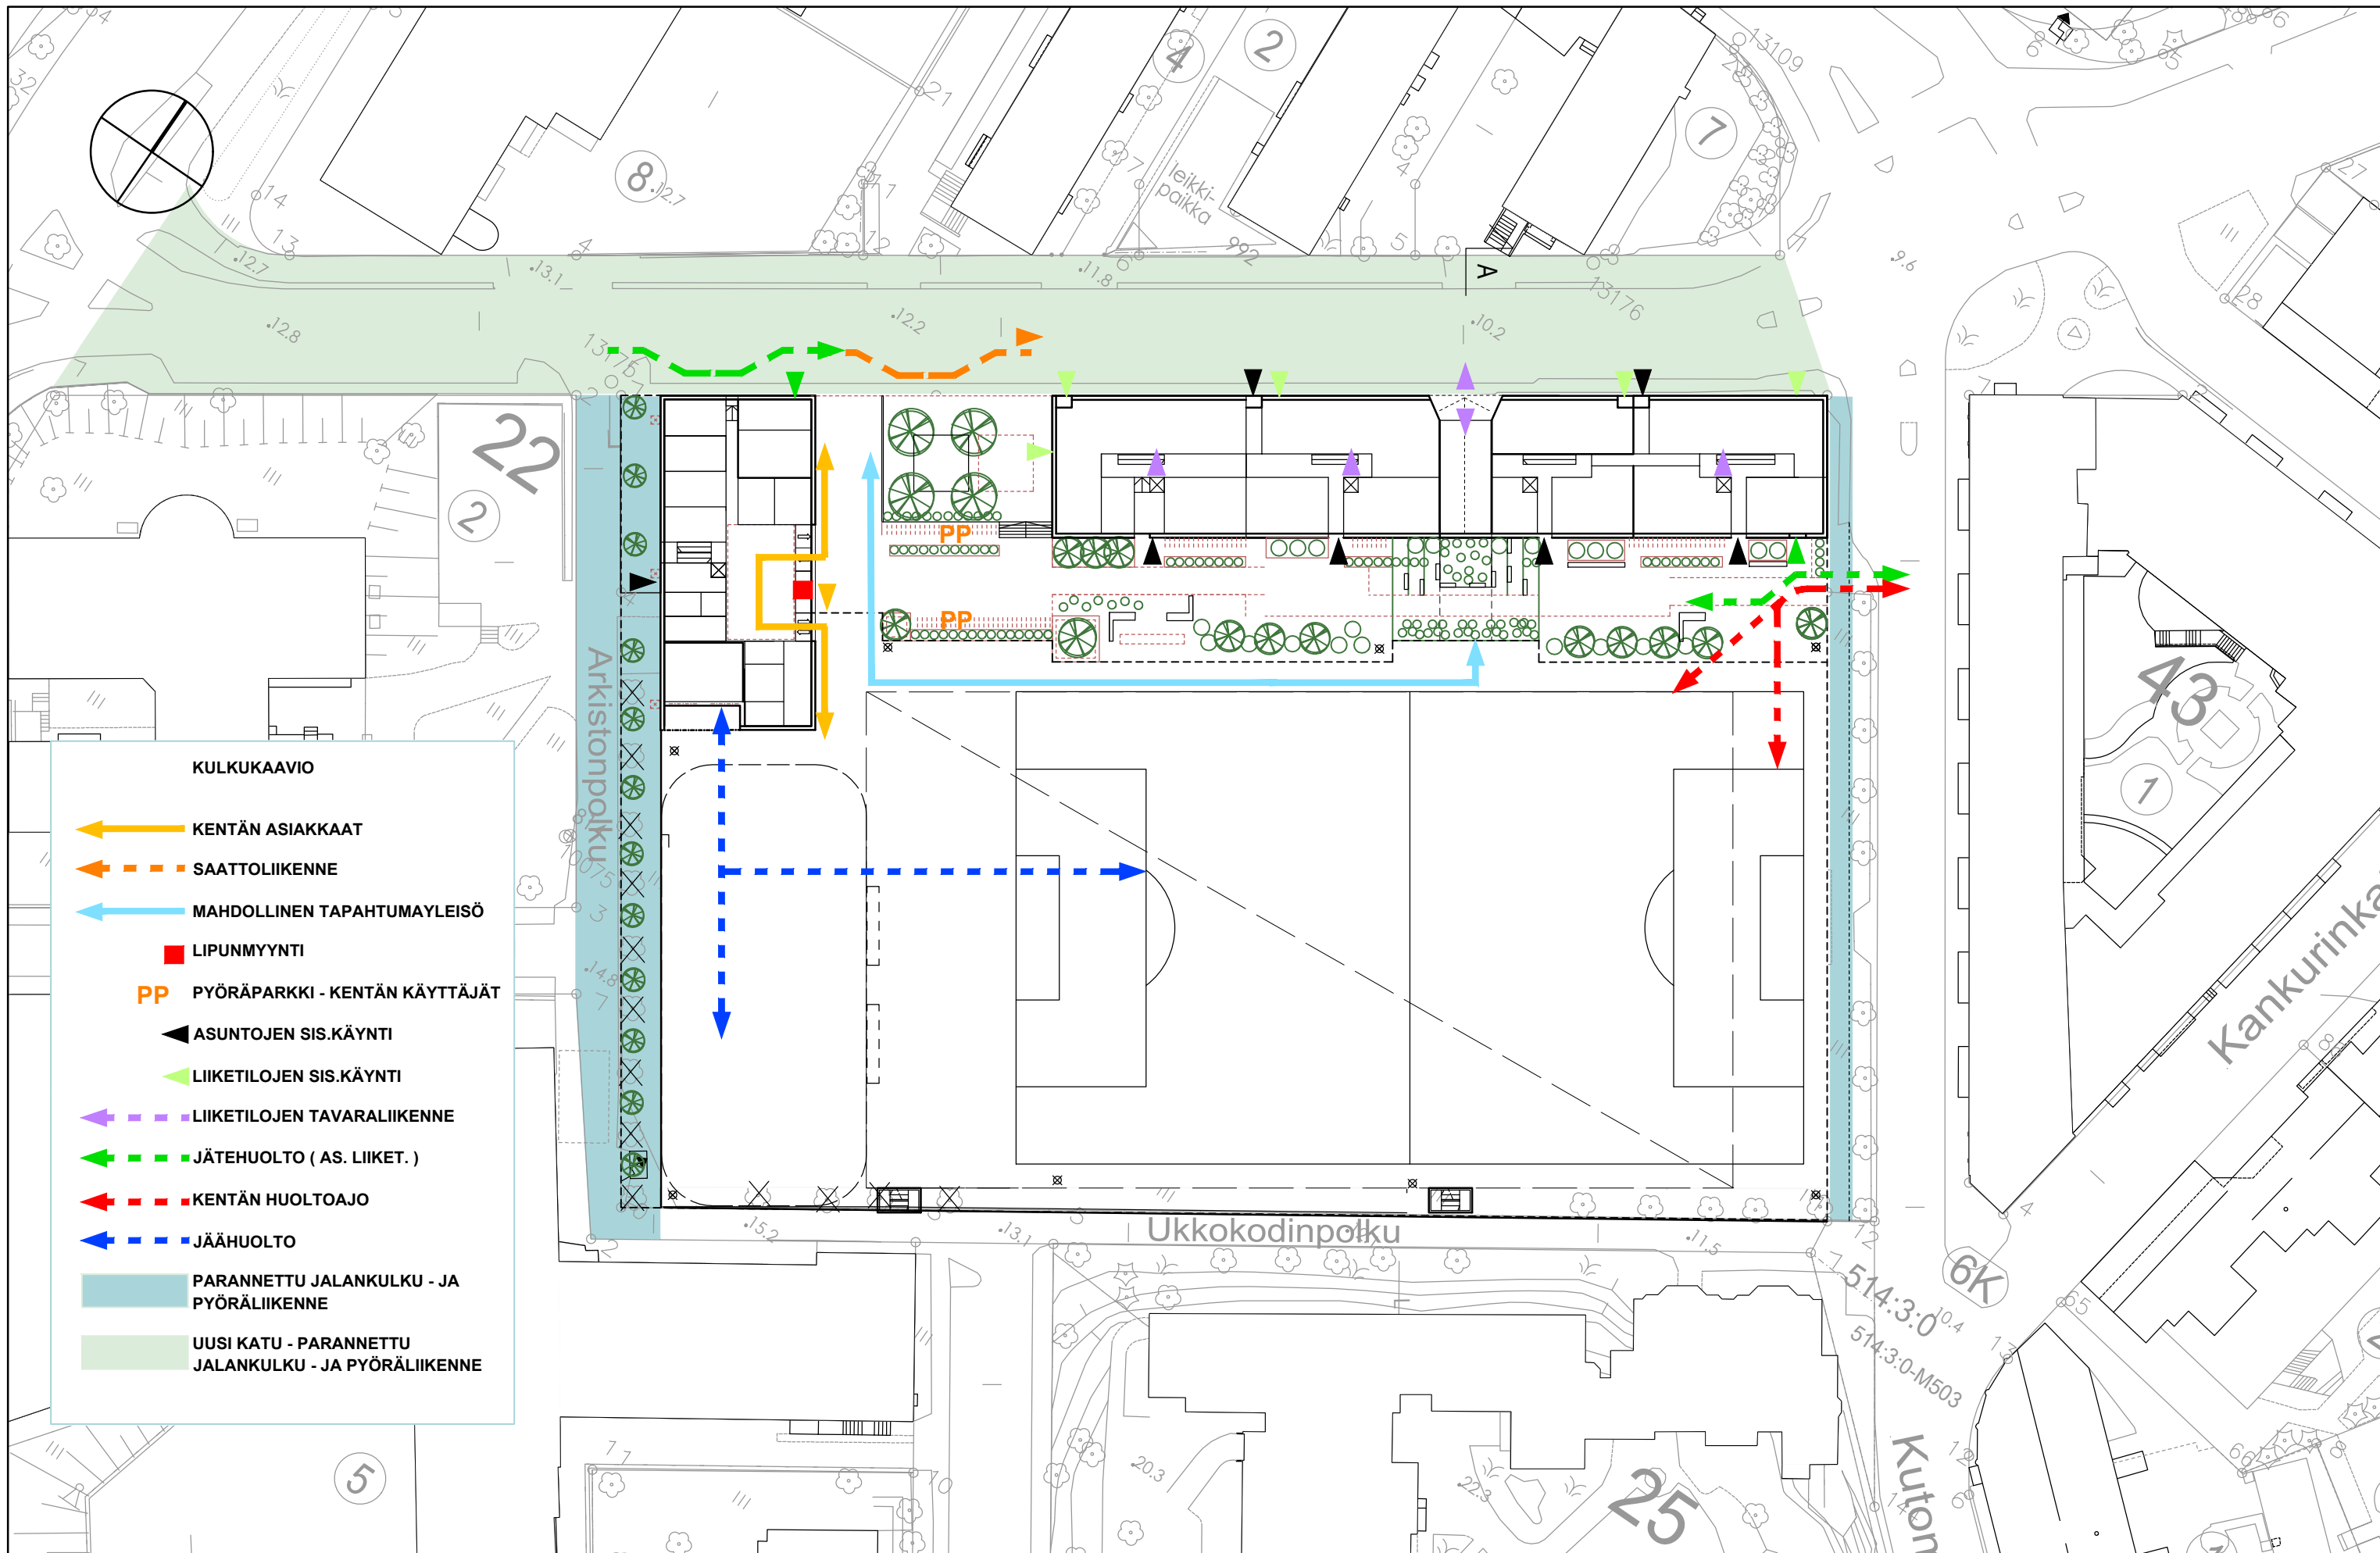

URHEILUN MAHDOLLISIA
SISÄLIIKUNTATILOJA

TILANNE KESÄLLÄ

URHEILUN MAHDOLLISIA
SISÄLIIKUNTATILOJA

TILANNE TALVELLA

PARKIN PUISTO, TURUN KAUPUNGIN LIIKUNTAPALVELUT

MAHDOLLISUUDET KENTÄN ALLA - ESIMERKKI