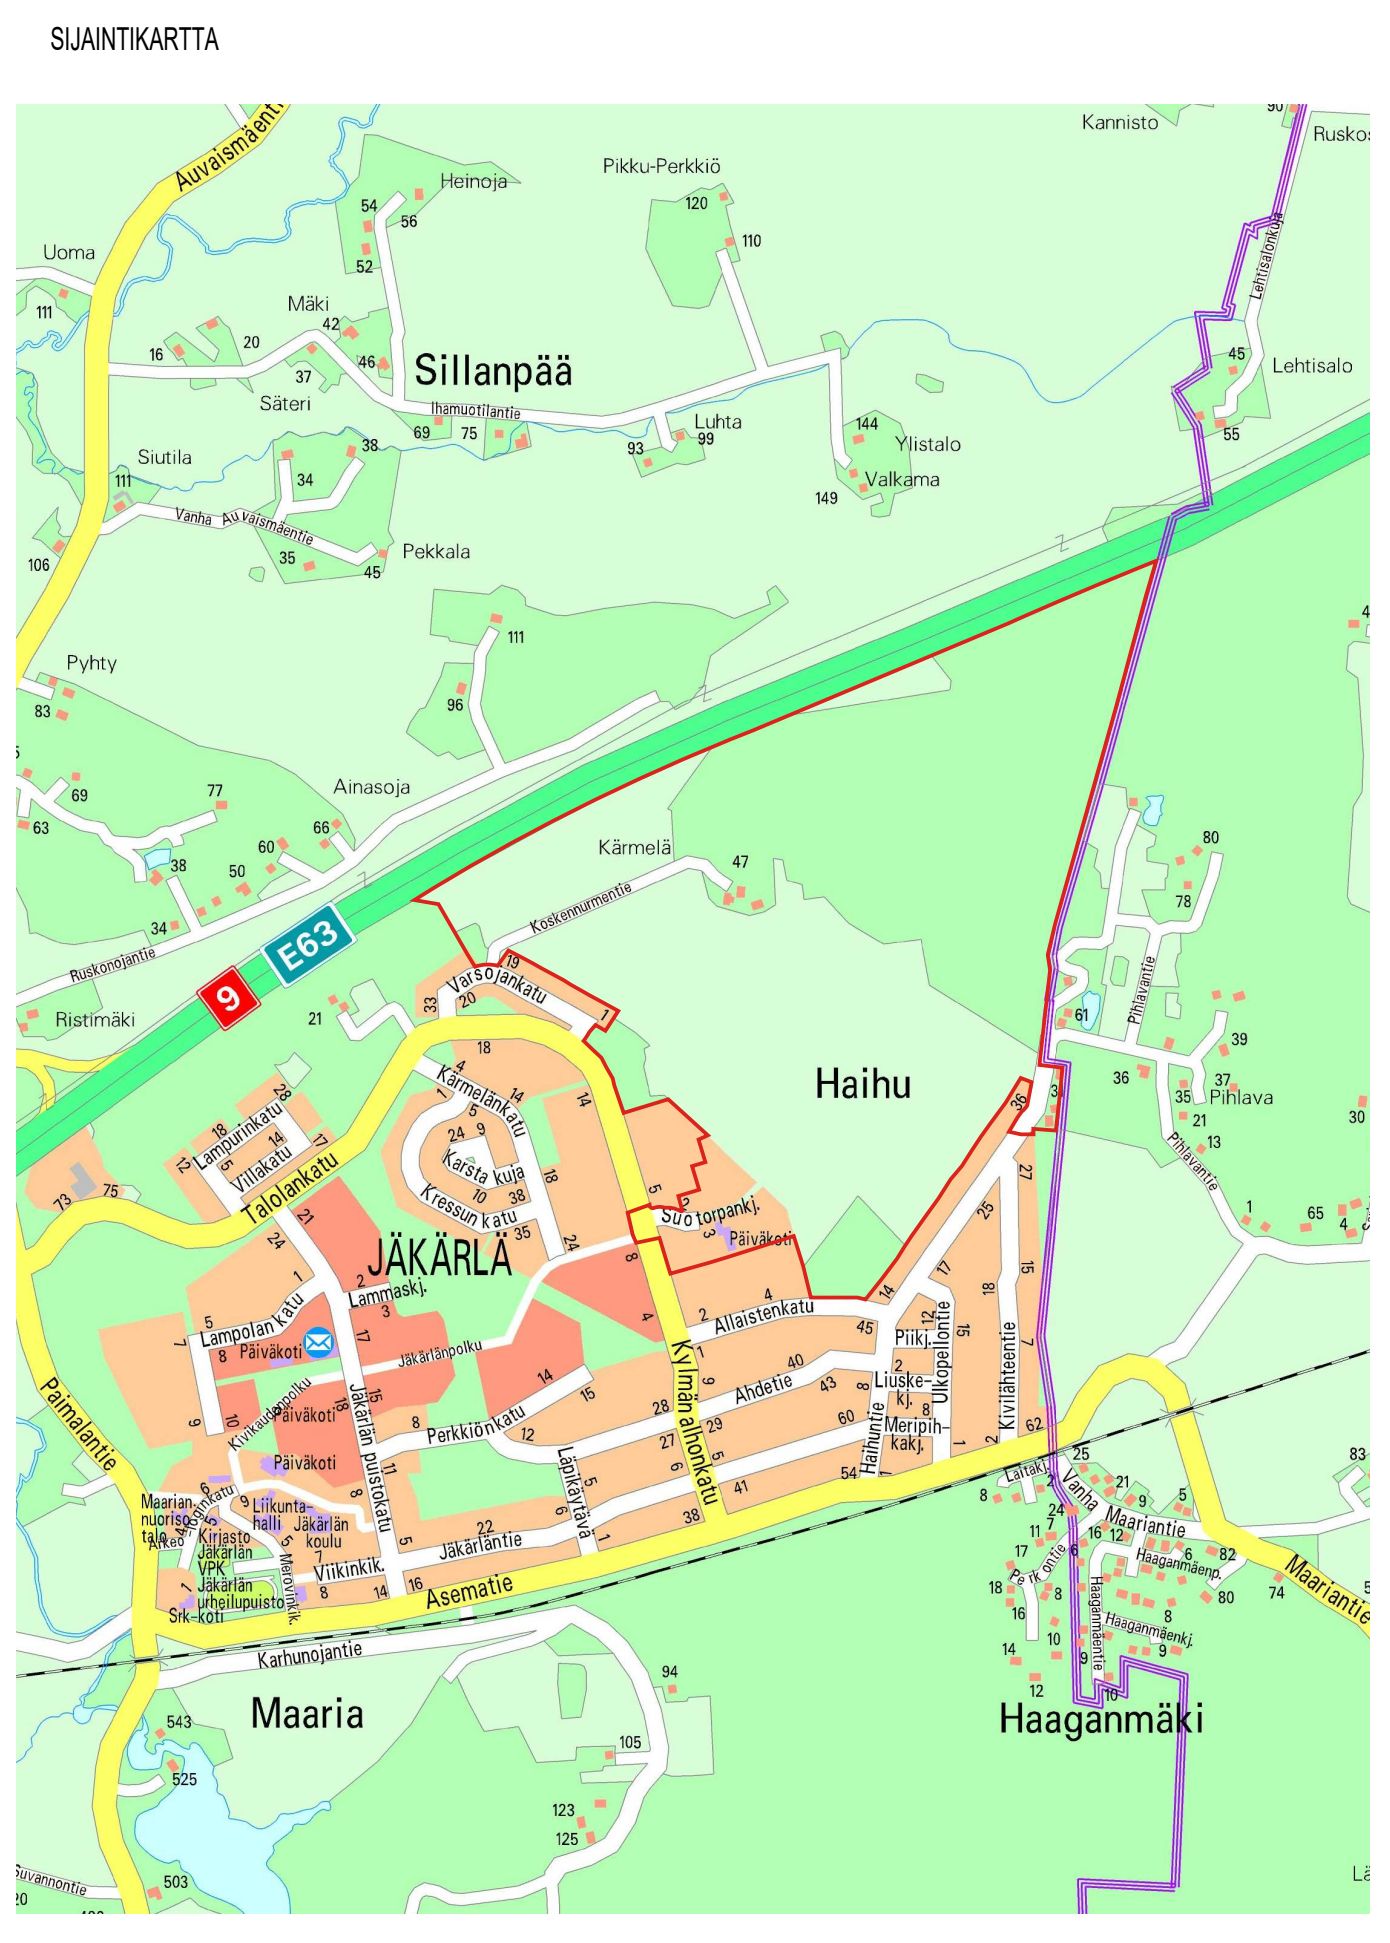

087  
JÄKÄRLÄ  
JÄKÄRLÄ

LIEDON KUNTA

087 JÄKÄRLÄ

- Merkinnät:
- AO Korttelialue
  - V Metsä
  - VE Pelto/niitty
  - W Vesialue

<b>TURKU</b>	<b>ÄBO</b>	ASEMAKAAVATUNNUS DETALJEERANBETECKNING	3/2010
TYÖNIMI ARBETSNAMN	"Jäkärän Kaila"	DIARIENUMMER DIARIENUMMER	952-2010
OSOITE ADRESS		MITTAKAAVA SKALA	1:2000

## "Jäkärän Kaila"

MAASTONTARKISTUS, I VAIHELUONNOS TERRÄNGGRANSKNING, I SKEDDET/UTKAST	SKYL HYVÄKSYNTY GODKÄND AV SP/MN
14.5.2013 §136	

YMPÄRISTÖTOIMIALA • KAUPUNKISUUNNITTELU • KAAVOITUSYKSIKKÖ  
MILJÖSEKTORN • STADSPLANERINGEN • PLANLÄGGNINGSENHETEN