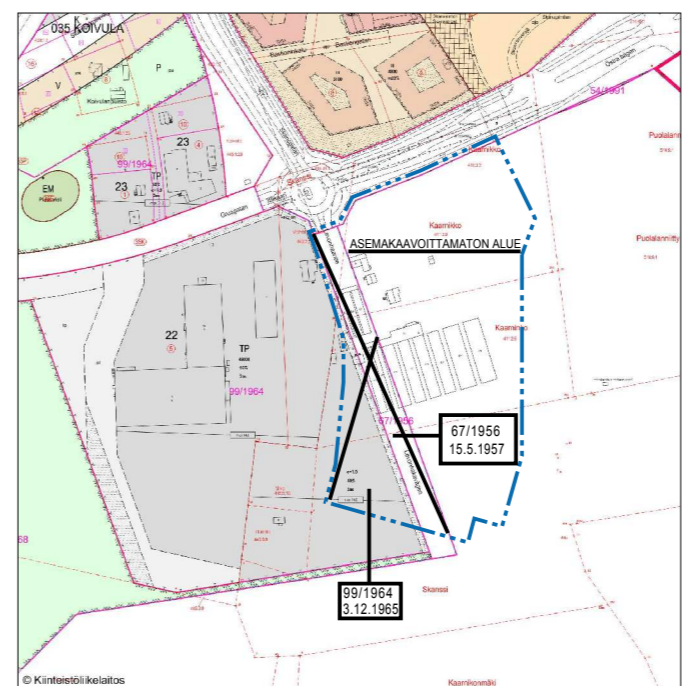

POISTUVA KAAVA

Merkintöjen selite:

3 m kaava-alueen rajan ulkopuolella oleva viiva, jota otsakkeessa mainittu asemakaava ja asemakaavamuutos koskevat ja joita aiemmat kaavamerkinnot ja -määräykset poistuvat

99/1964
3.12.1965

Poistuvan kaavan tunnus ja voimaantuloaika.

SIJAINTIKARTTA

HAVAINNEKUVA

HAVAINNEKUVA

ILMAKUVA