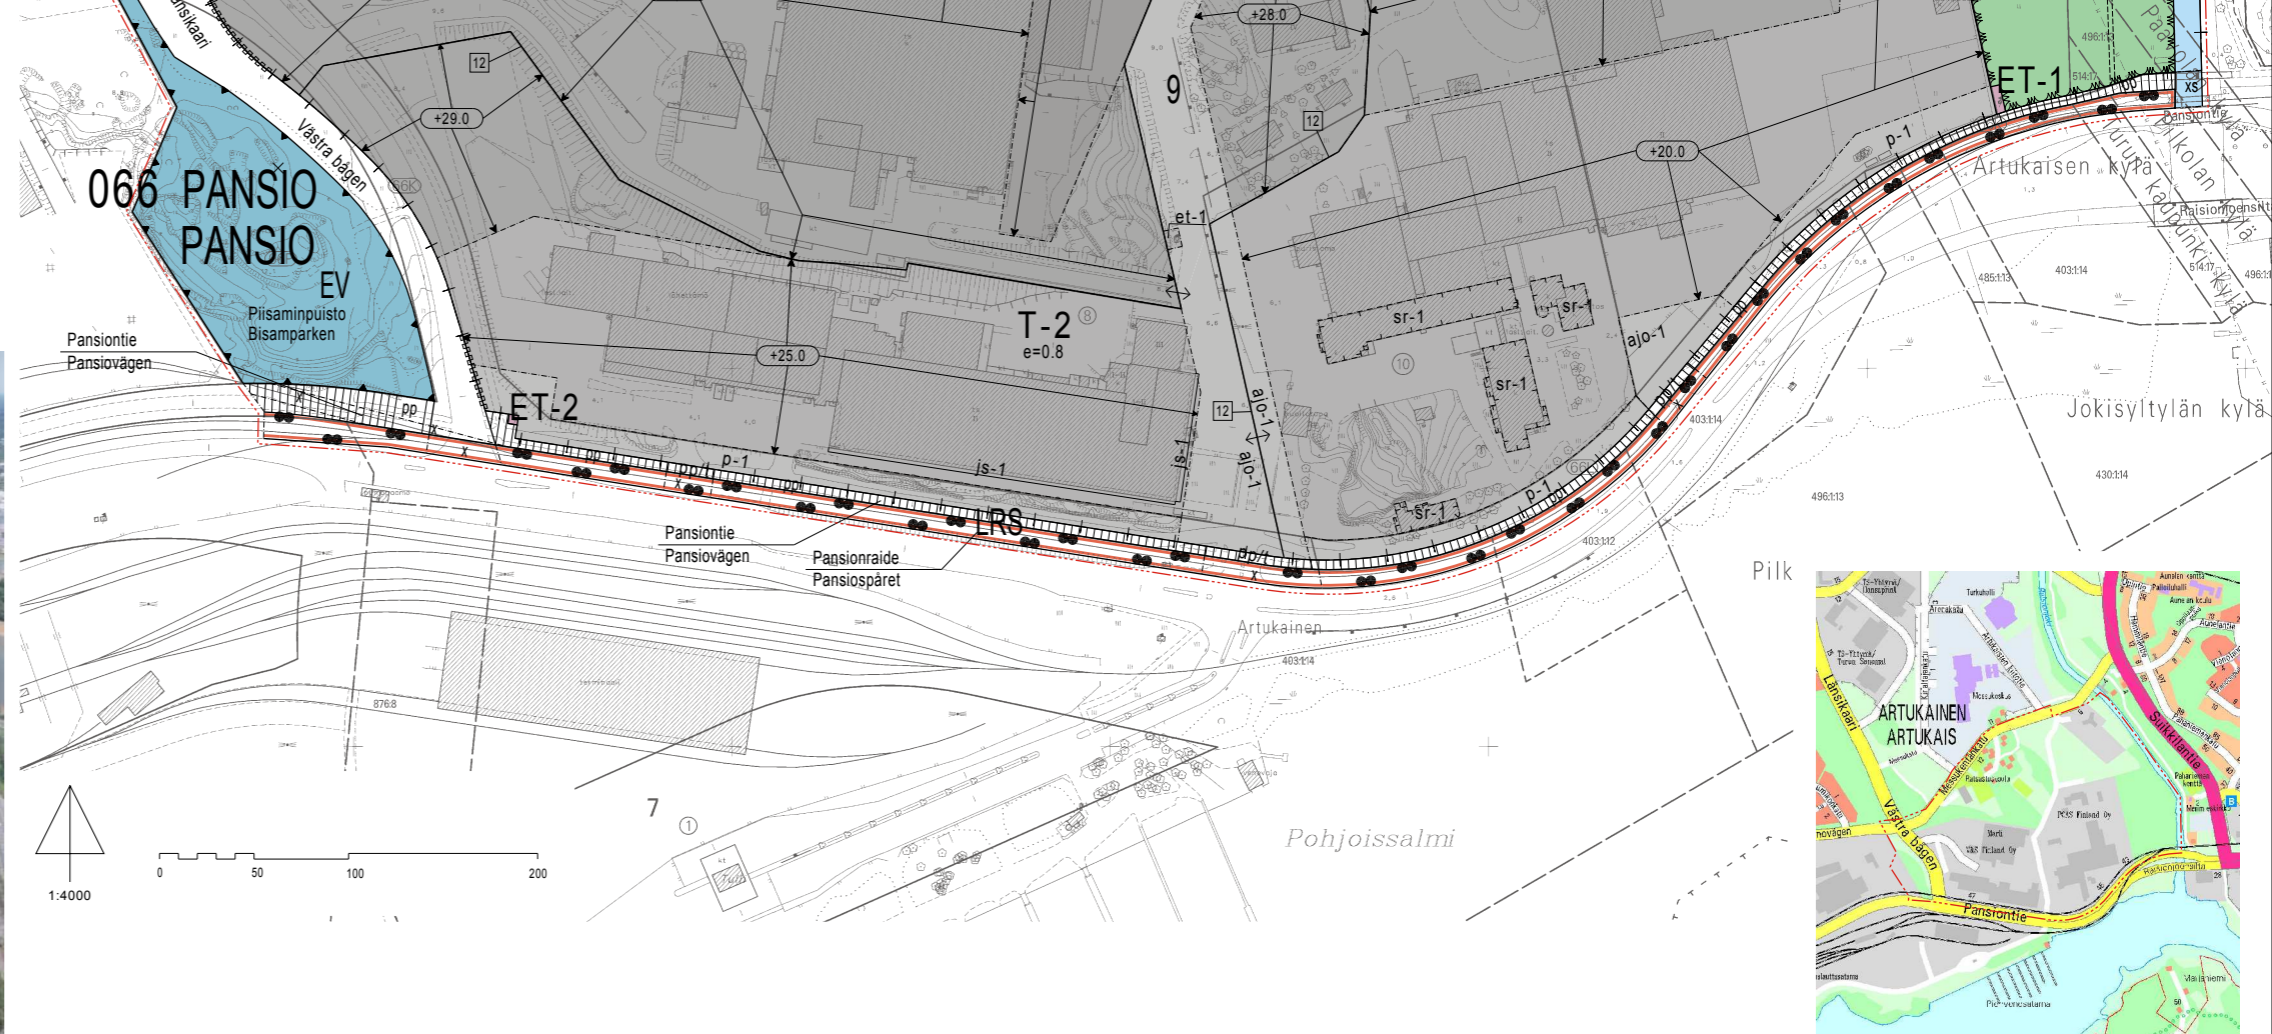

POISTUVA KAAVA

Merkintöjen selite:

 3 m kaava-alueen rajan ulkopuolella oleva viiva, jota otsakkeessa mainittu kaavanmuutos koskee ja jolla aiemmat kaavamerkinnät ja -määräykset poistuvat.

A17/1990 Aiemman, poistuvan kaavan numero ja vahvistuspäivämäärä.
29.01.1993

Ilmakuva alueesta

sijaintikartta