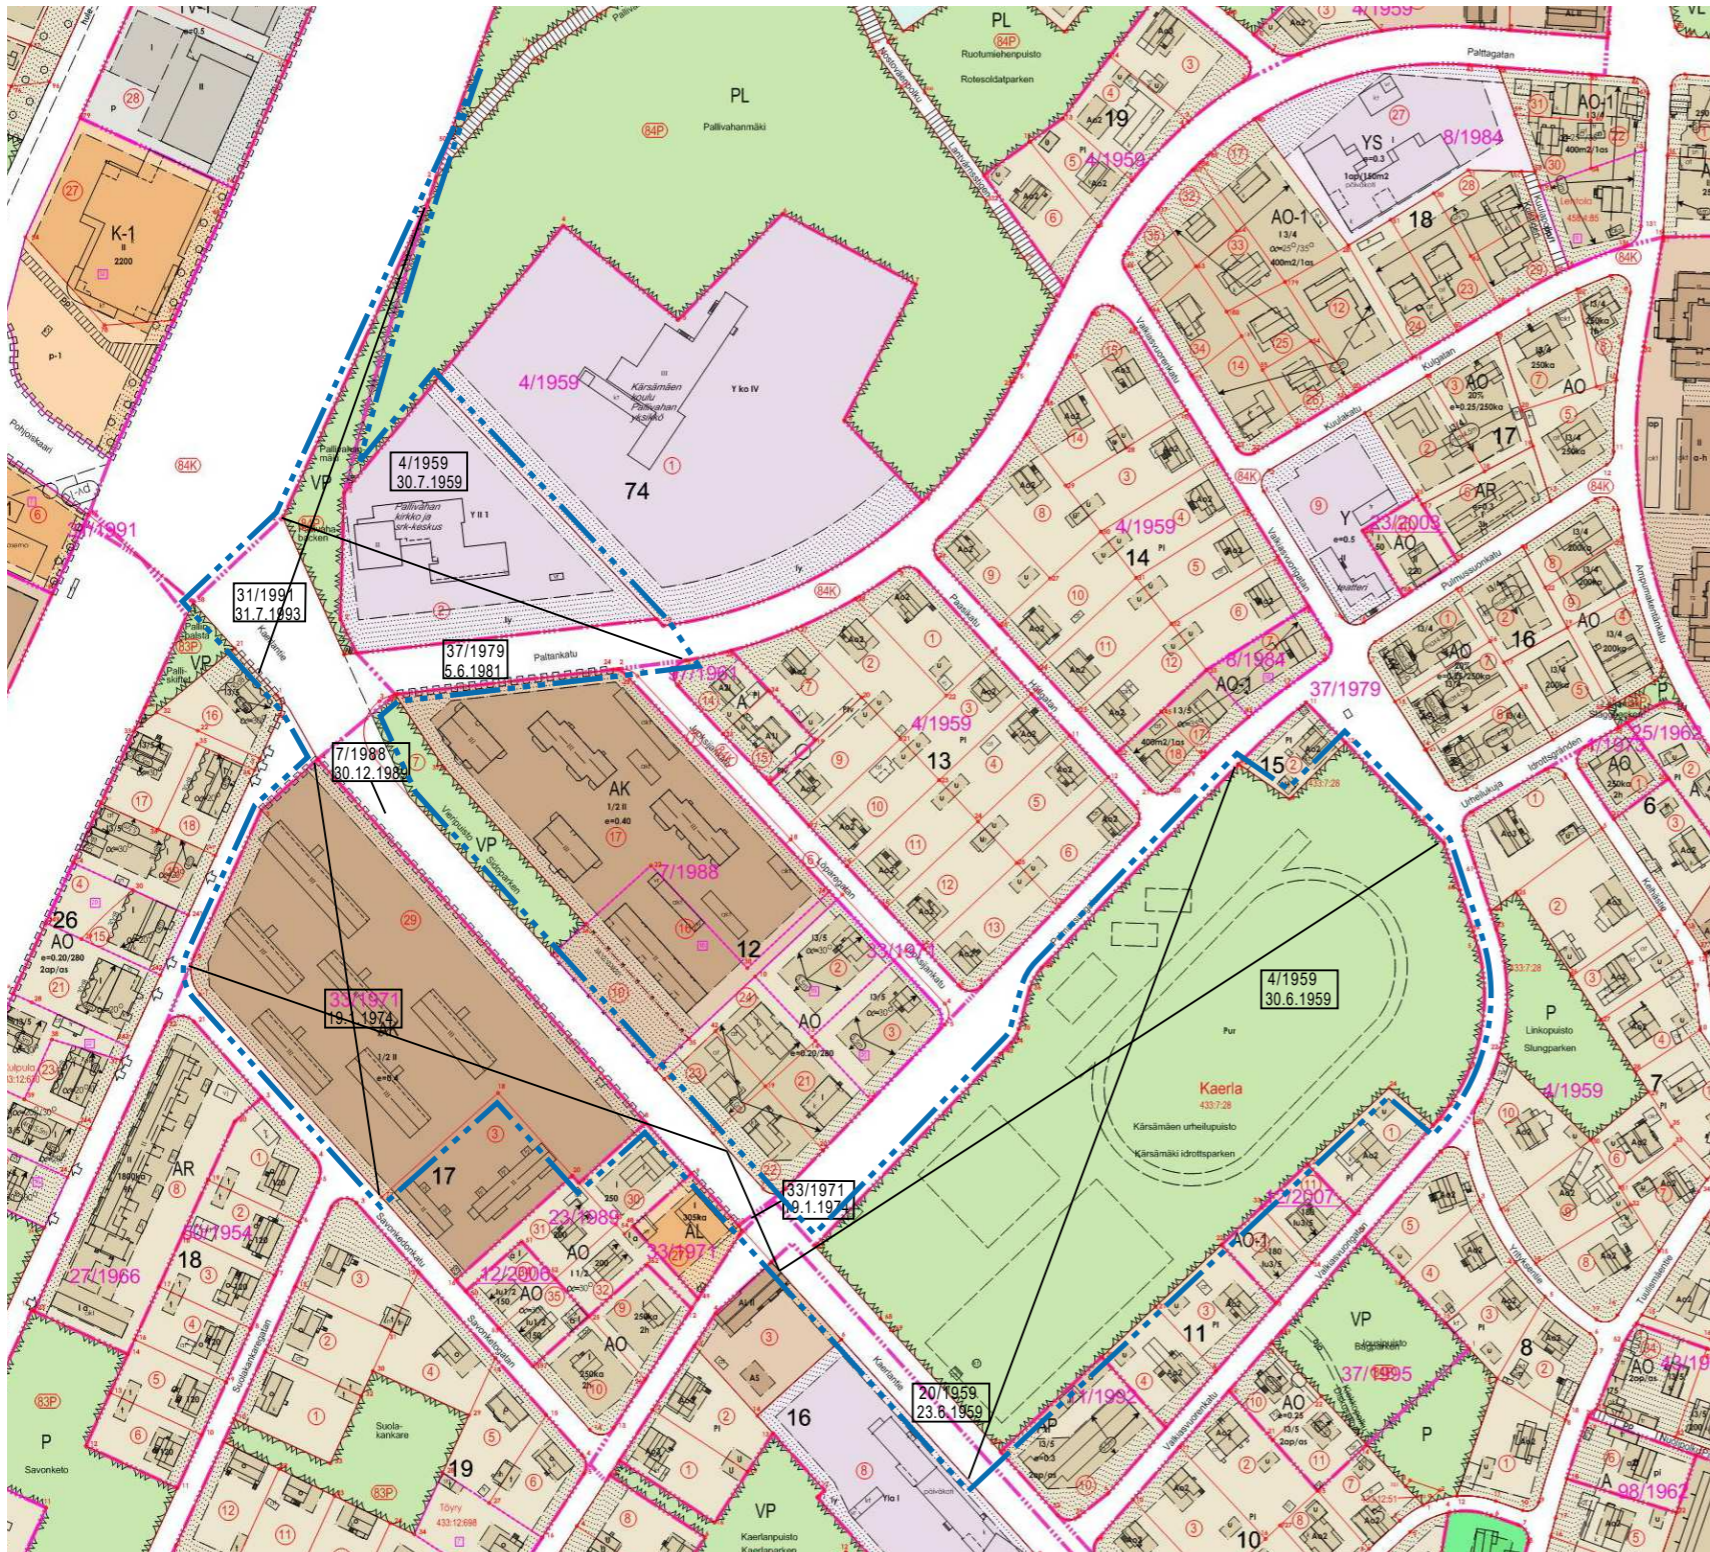

Pääsikatu

Valkasvuorenkatu

Kuulakatu

Puimussuonkatu

Uheilukuja

Keerlanle

Keerlanleiden

Savonkeronkatu

Puimussuonle

Valkasvuorenkatu

Yli-Kesäntie

Tuulismaentie

Vasnamäenkatu

Tampereen valtatie

pysäköintialue

avonketo

Lehtola
458.4.85

84P

84P

433.12.51

POISTUVA KAAVA

Merkintöjen selite:

3 m kaava-alueen rajan ulkopuolella oleva viiva, jota otsakkeessa mainittu kaavanmuutos koskee ja jolta aiemmat kaavamerkinntät ja -määräykset poistuvat.

33/1971
19.01.1974

Poistuvan kaavan tunnus ja voimaantulopäivä.

SIJAINTIKARTTA

ILMAKUVA ALUEESTA