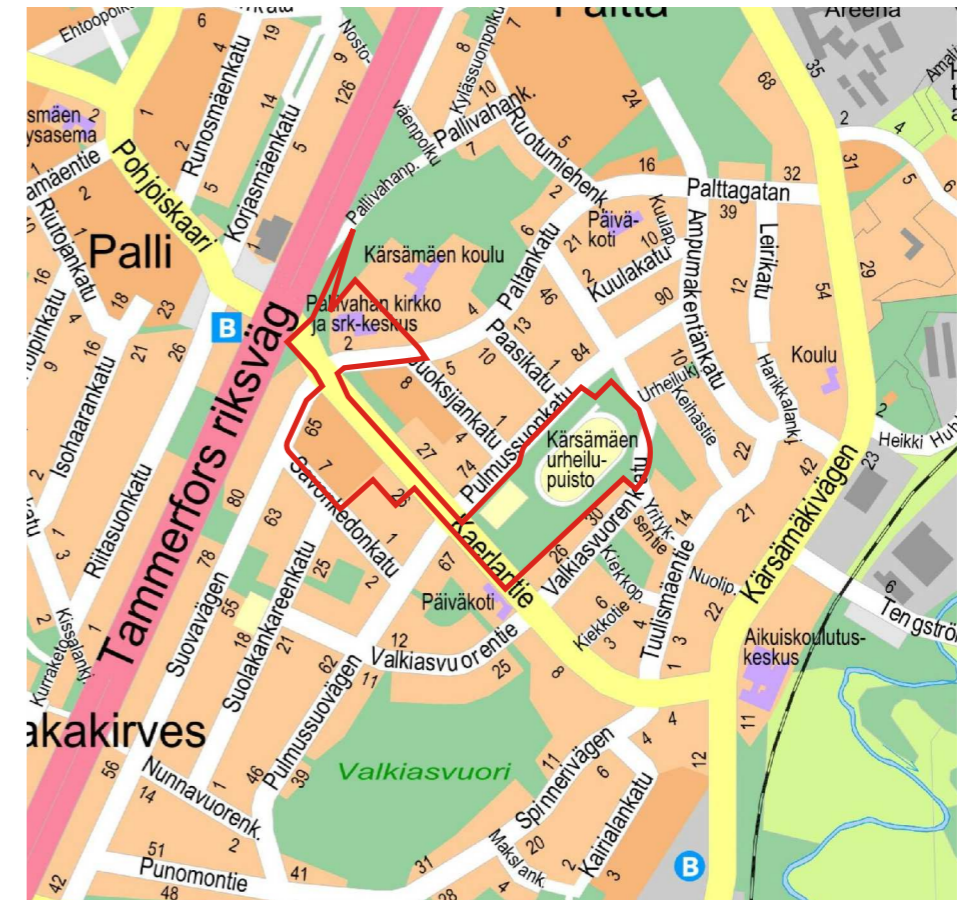

Puimussuonle

Valkasvuorenkatu

Yli-Kesäntie

Tuulismaentie

Vasnamäenkatu

Tampereen valtatie

pysäköintialue

avonketo

Lehtola
458.4.85

84P

84P

433.12.51

POISTUVA KAAVA

Merkintöjen selite:

3 m kaava-alueen rajan ulkopuolella oleva viiva, jota otsakkeessa mainittu kaavanmuutos koskee ja jolta aiemmat kaavamerkinntät ja -määräykset poistuvat.

33/1971
19.01.1974

Poistuvan kaavan tunnus ja voimaantulopäivä.

SIJAINTIKARTTA

ILMAKUVA ALUEESTA