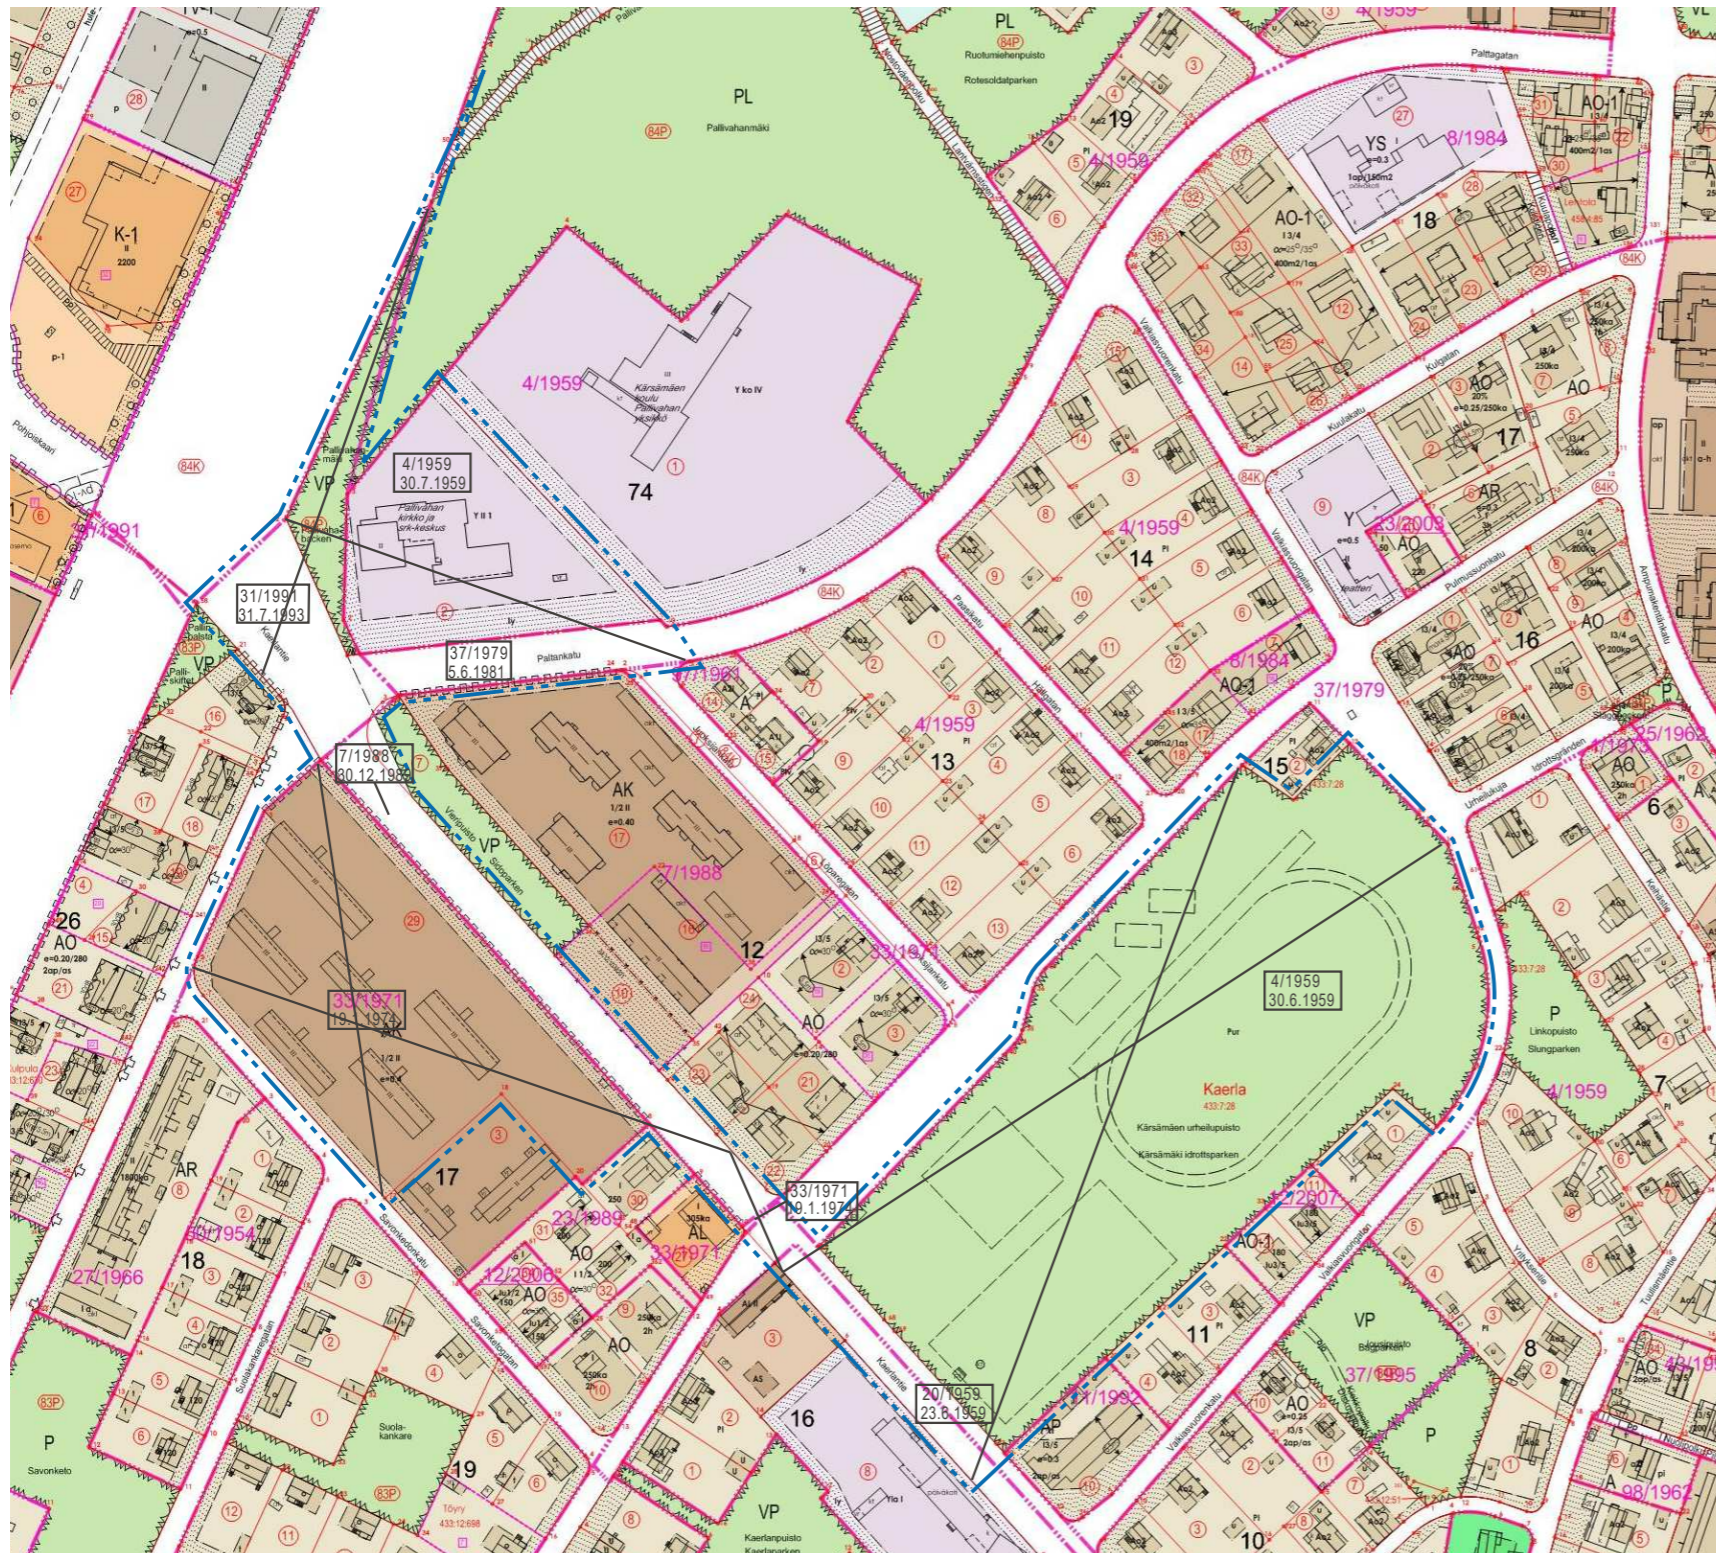

POISTUVA KAAVA

Merkintöjen selite:

3 m kaava-alueen rajan ulkopuolella oleva viiva, jota otsakkeessa mainittu kaavanmuutos koskee ja jolta aiemmat kaavamerkinnät ja -määräykset poistuvat.

33/1971
19.01.1974

Poistuvan kaavan tunnus ja voimaantulopäivä.

SIJAINKARTTA

ILMAKUVA ALUEESTA