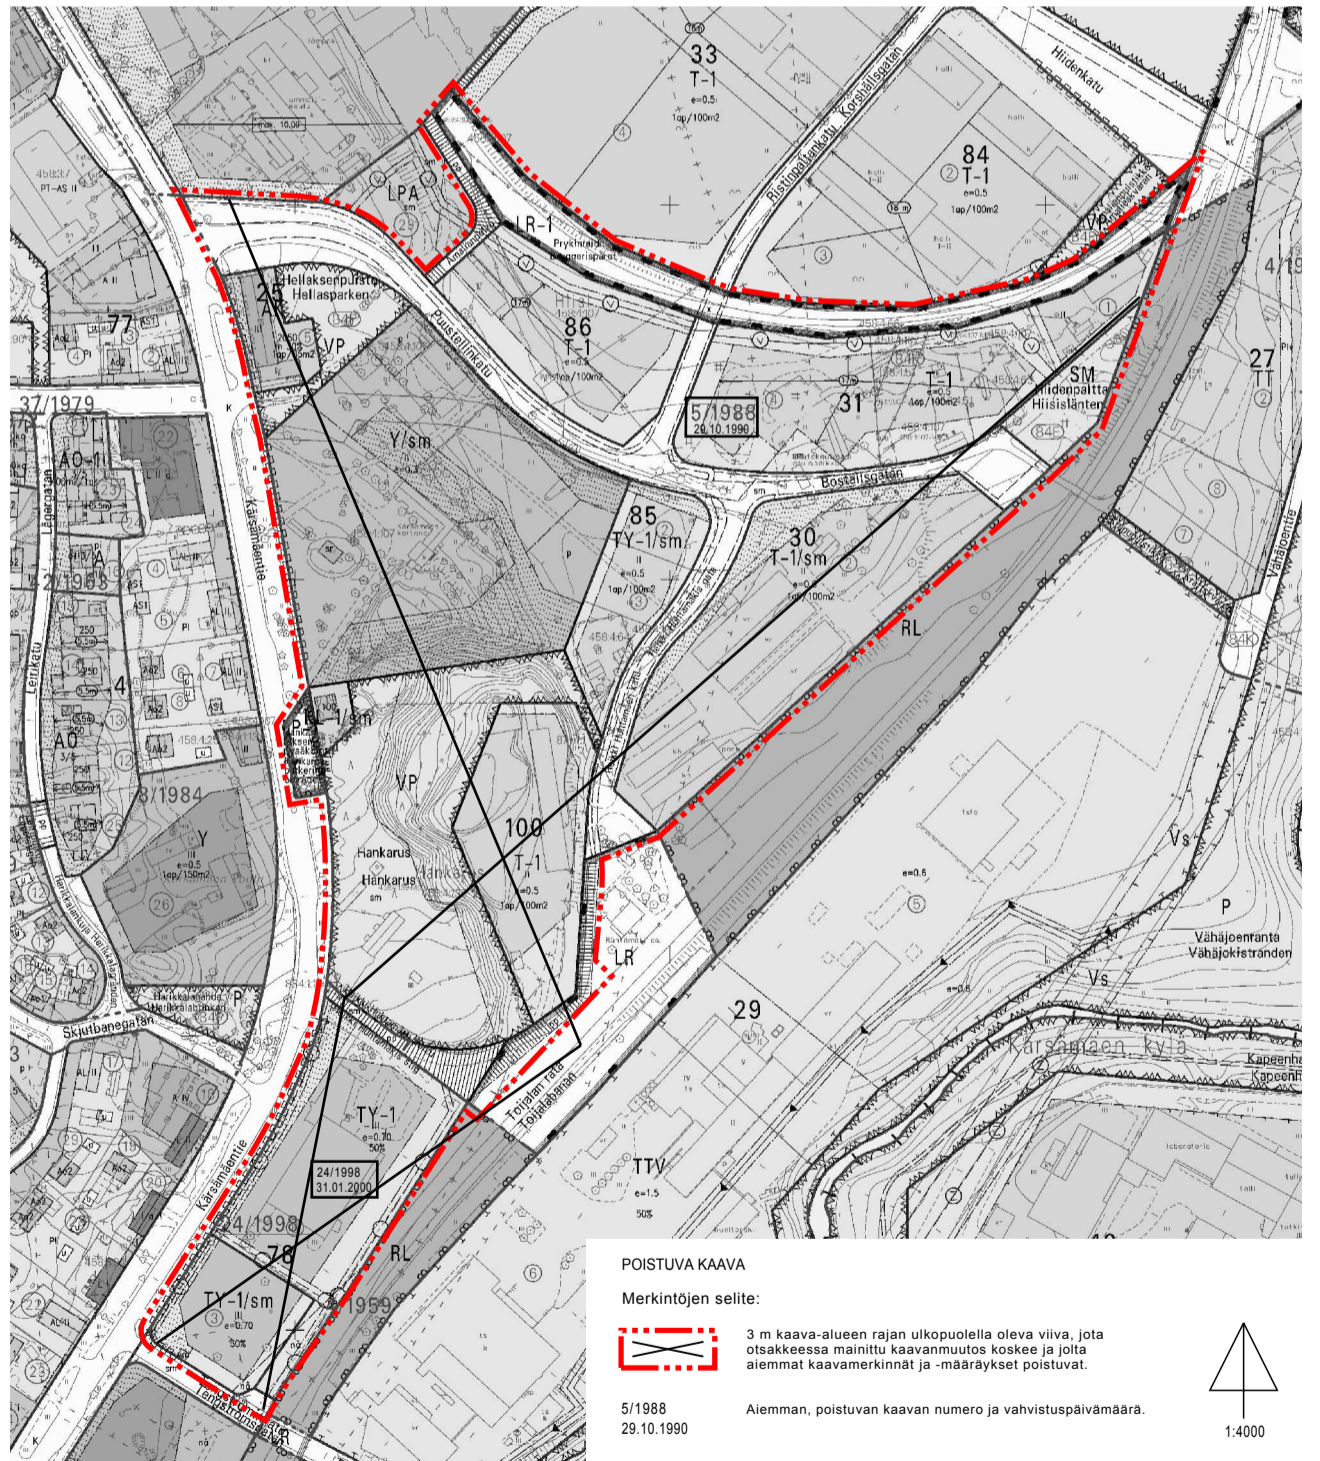

# 084 KÄRSÄMÄKI

NÄKYMÄKUVA PUUSTELLINKADULTA

HAVAINNEKUVA

SIJAINKARTTA

POISTUVA KAAVA

Merkintöjen selite:

 3 m kaava-alueen rajan ulkopuolella oleva viiva, jota otsakkeessa mainittu kaavanmuutos koskee ja joita aiemmat kaavamerkinnät ja -määräykset poistuvat.

5/1988 Aiemman, poistuvan kaavan numero ja vahvistuspäivämäärä.  
29.10.1990

1:4000

ILMAKUVA ALUEESTA