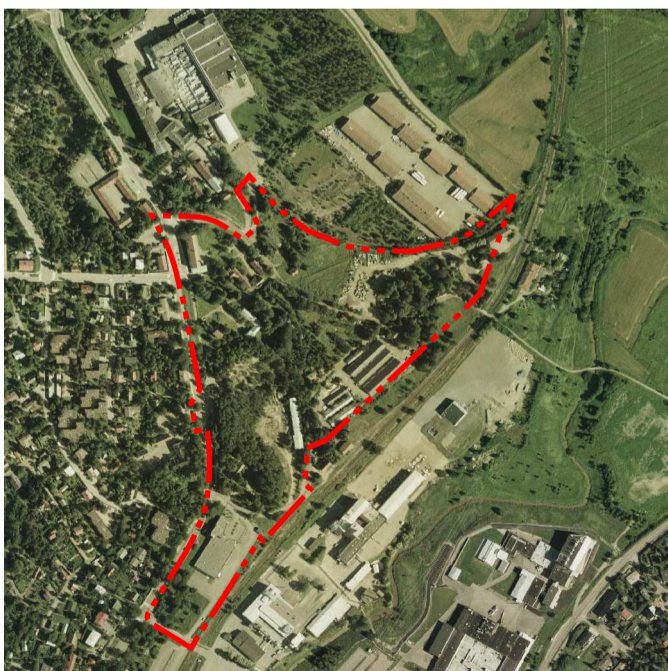

# 084 KÄRSÄMÄKI

NÄKYMÄKUVA PUUSTELLINKADULTA

HAVAINNEKUVA

SIJAINKARTTA

POISTUVA KAAVA

Merkintöjen selite:

 3 m kaava-alueen rajan ulkopuolella oleva viiva, jota otsakkeessa mainittu kaavanmuutos koskee ja joita aiemmat kaavamerkinnät ja -määräykset poistuvat.

5/1988 Aiemman, poistuvan kaavan numero ja vahvistuspäivämäärä.  
29.10.1990

1:4000

ILMAKUVA ALUEESTA