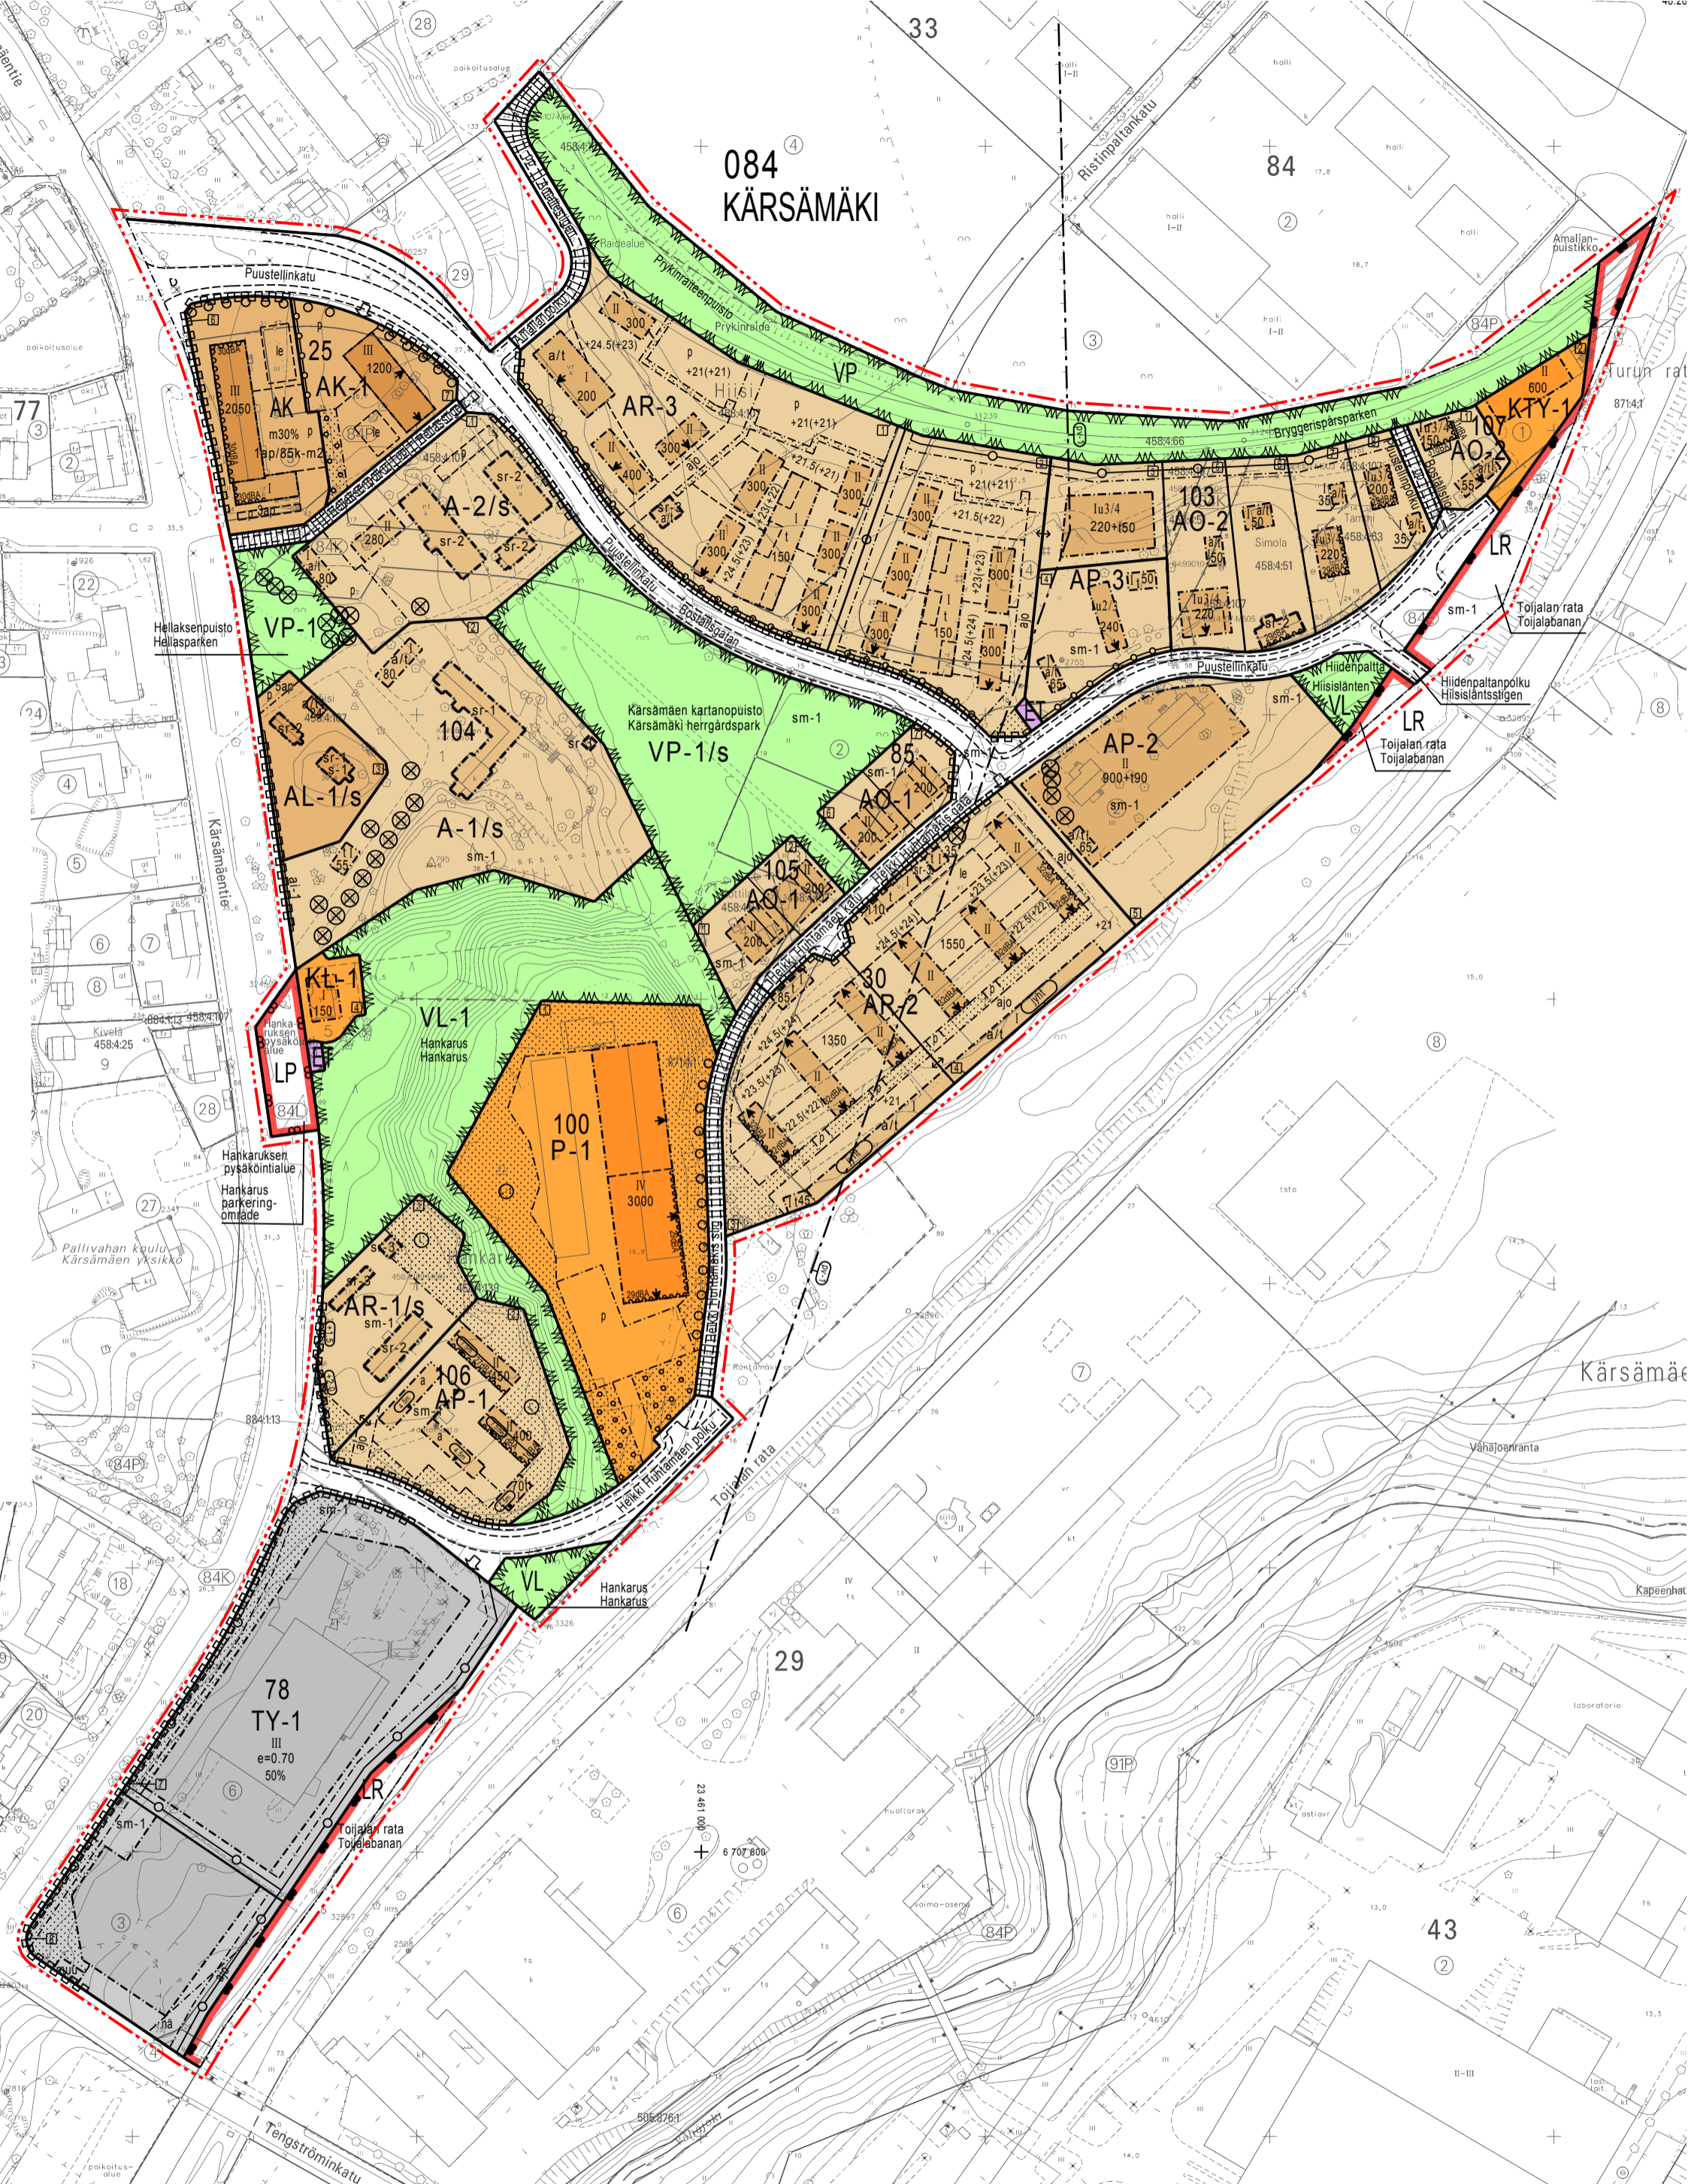

# 084 KÄRSÄMÄKI

NÄKYMÄKUVA PUUSTELLINKADULTA

HAVAINNEKUVA

SIJAINKARTTA

POISTUVA KAAVA

Merkintöjen selite:

 3 m kaava-alueen rajan ulkopuolella oleva viiva, jota otsakkeessa mainittu kaavanmuutos koskee ja joita aiemmat kaavamerkinnät ja -määräykset poistuvat.

5/1988 Aiemman, poistuvan kaavan numero ja vahvistuspäivämäärä.  
29.10.1990

1:4000

ILMAKUVA ALUEESTA