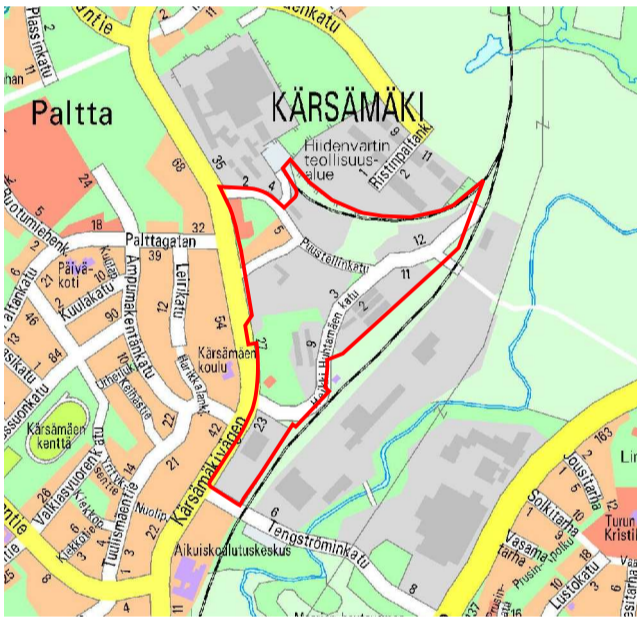

# 084 KÄRSÄMÄKI

NÄKYMÄKUVA PUUSTELLINKADULTA

HAVAINNEKUVA

SIJAINKARTTA

POISTUVA KAAVA

Merkintöjen selite:

 3 m kaava-alueen rajan ulkopuolella oleva viiva, jota otsakkeessa mainittu kaavanmuutos koskee ja joita aiemmat kaavamerkinnät ja -määräykset poistuvat.

5/1988 Aiemman, poistuvan kaavan numero ja vahvistuspäivämäärä.  
29.10.1990

1:4000

ILMAKUVA ALUEESTA