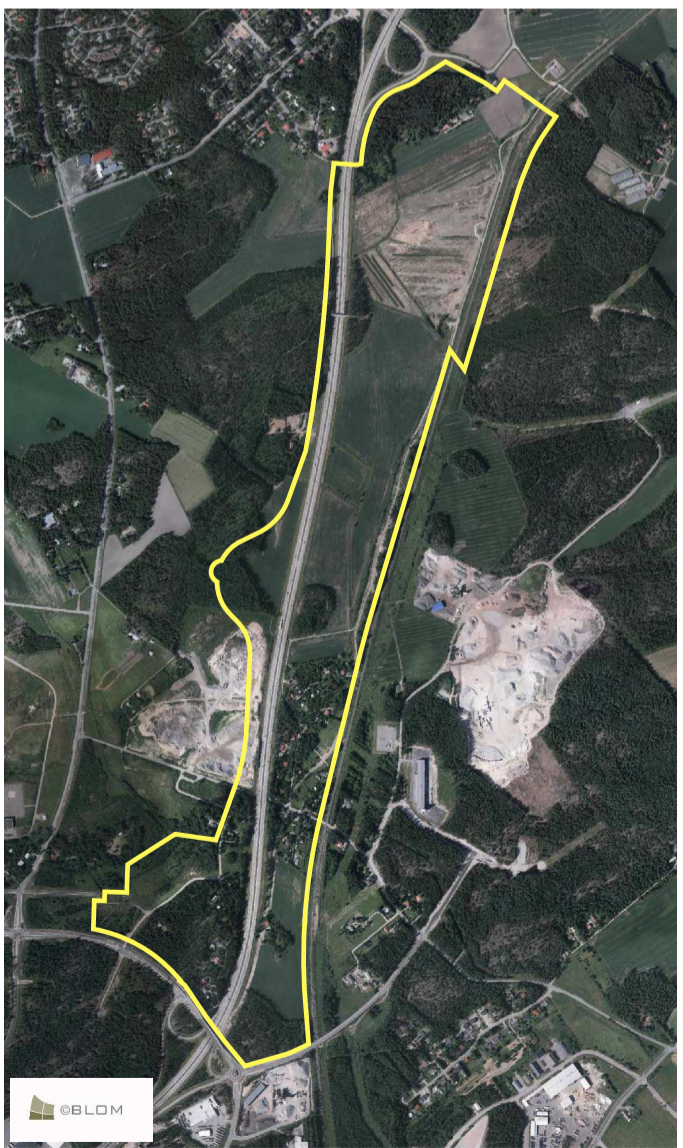

SIJAINKARTTA

ILMAKUVA

POISTUVA KAAVA

Merkintöjen selite:

3 m kaava-alueen rajan ulkopuolella oleva viiva, jota otsakkeessa mainittu asemakaava ja asemakaavanmuutos koskevat ja jolta aiemmat kaavamerkinnot ja -määräykset poistuvat

10/1977  
7.7.1979

Poistuvan kaavan tunnus ja voimaantulopäivä.