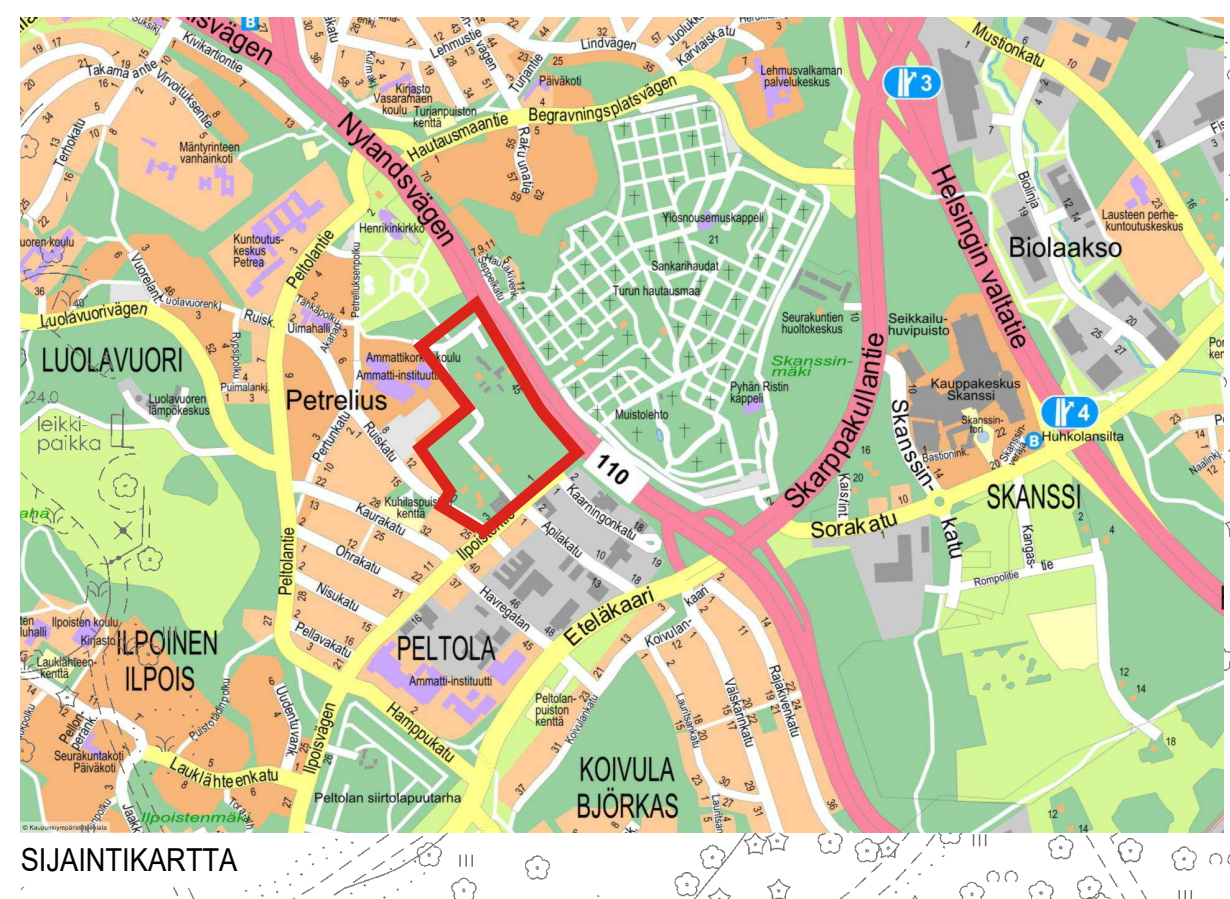

HAVAINNEKUVA KAUPUNKIPARISTO / TITO TUNNELA

SUUNNITKARTTA