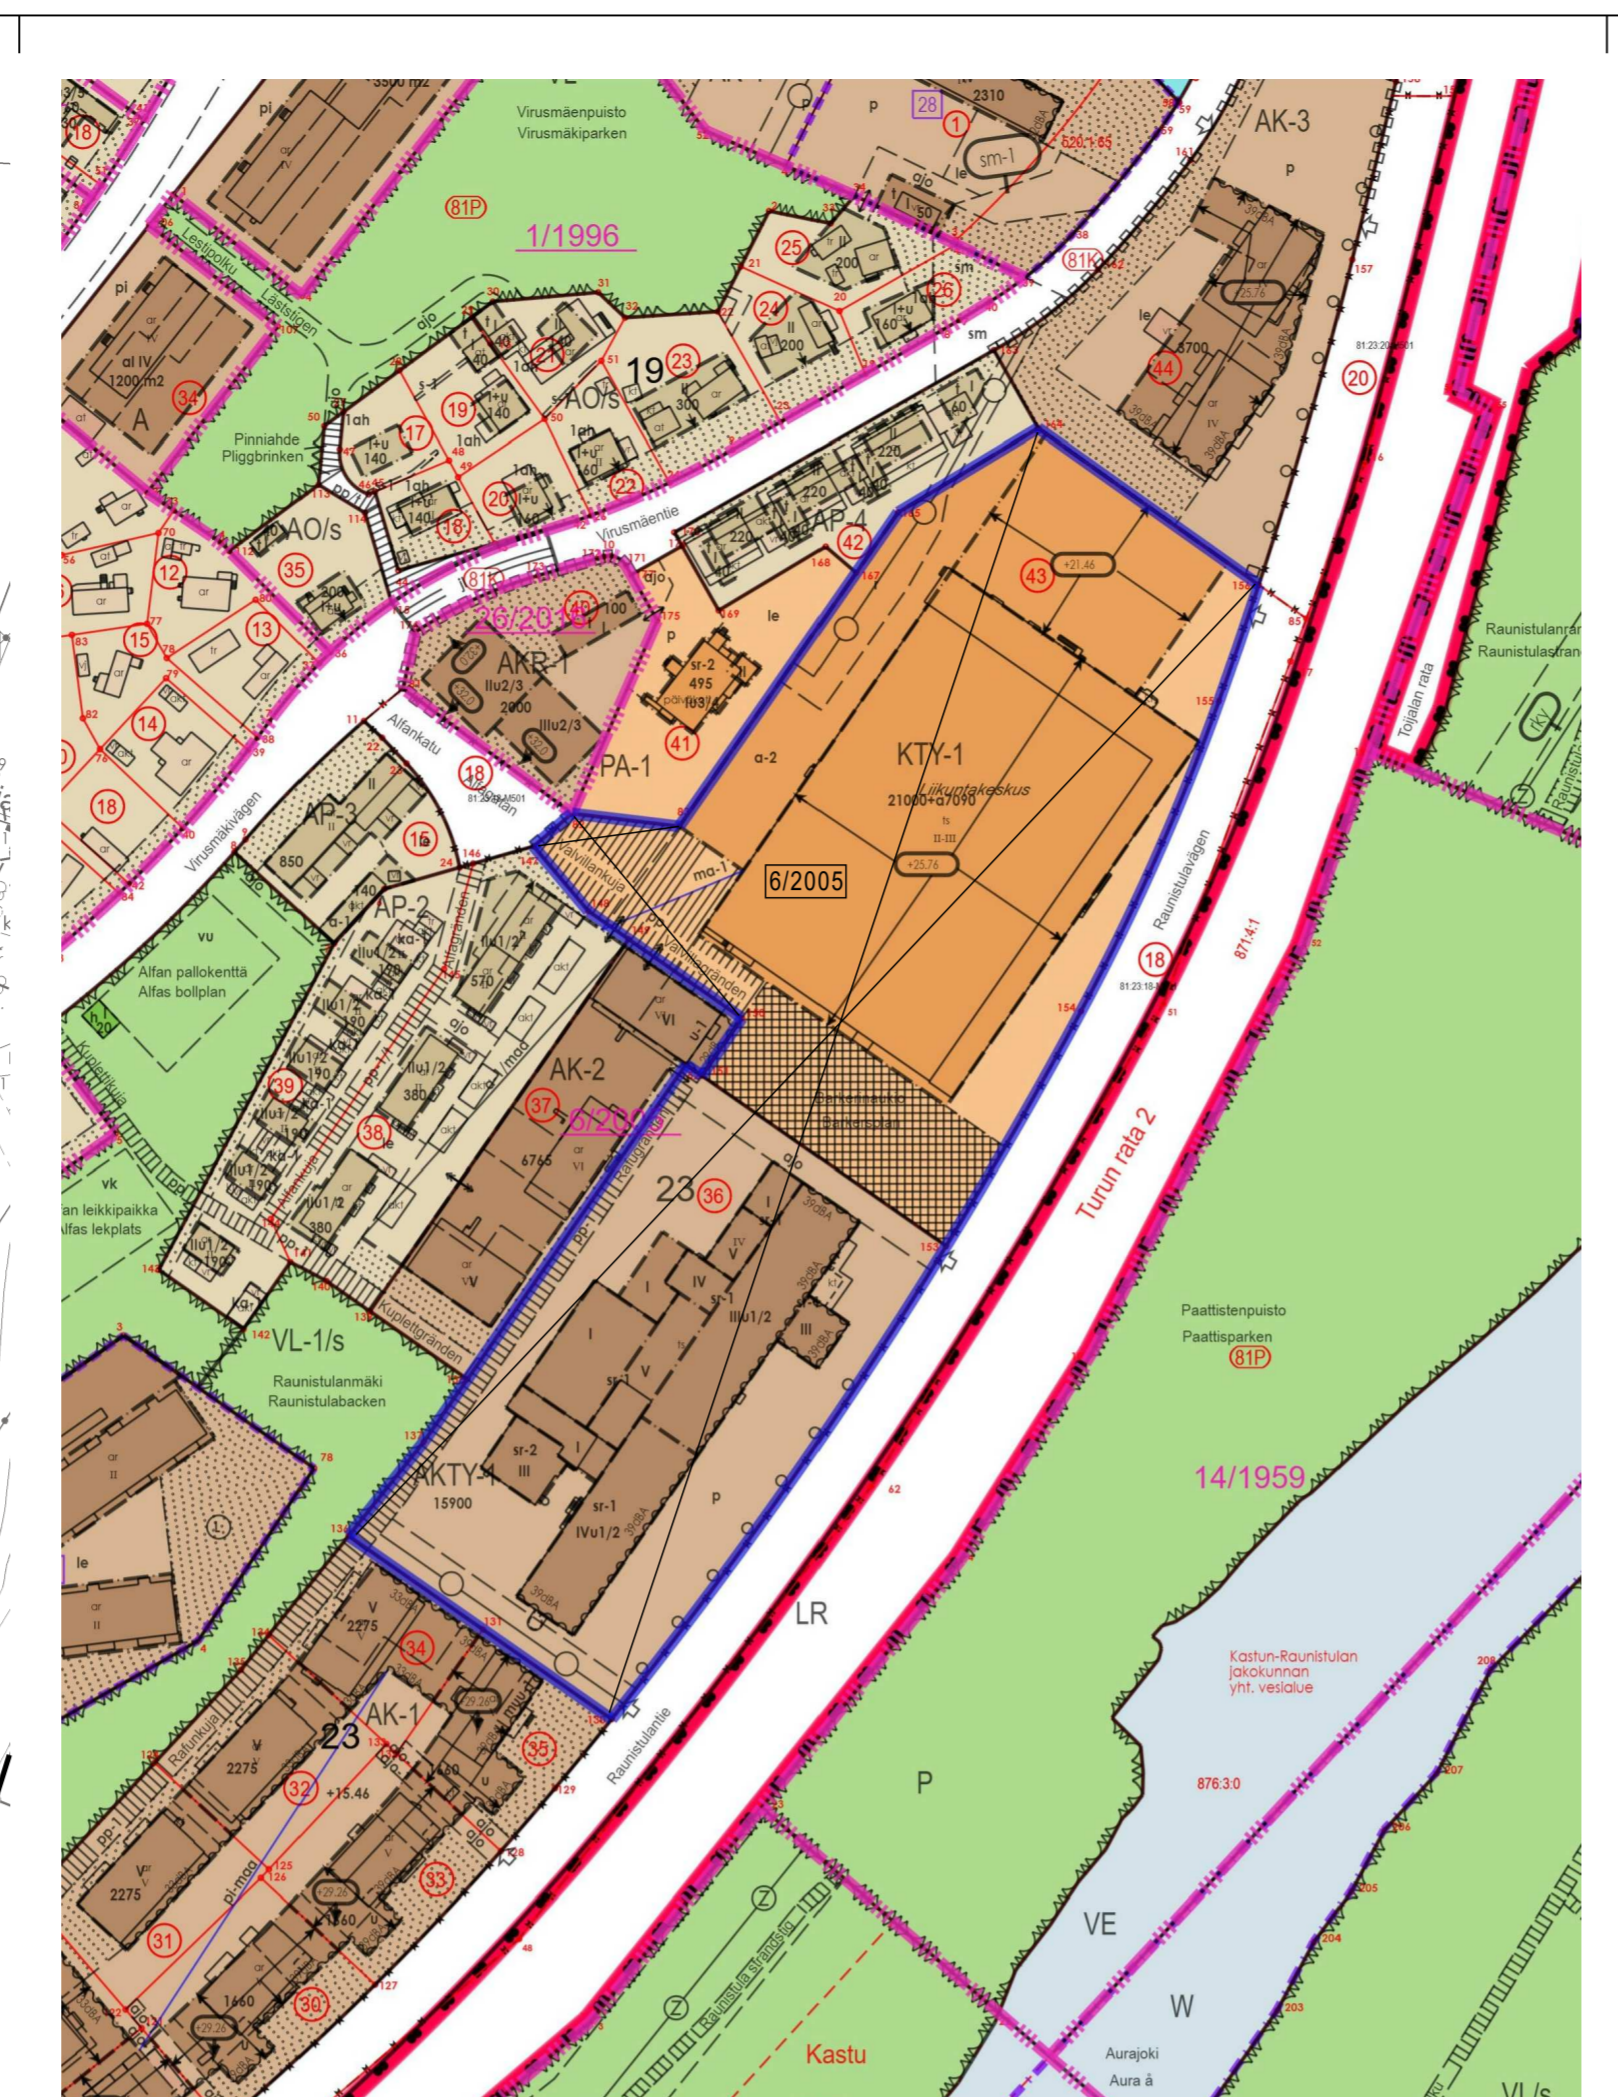

HAVINNEKUVIA Raunistantie 25 © ARCO Architecture Company

PARVEKELAUTUSPARIAT Raunistantie 25 © ARCO Architecture Company

ASEMAKAVANNUKSEN JA MAARÄKSET Raunistantie 25 ja 15 © ARCO Architecture Company ja © Schouman & Nordgren Architects

ASEMAKAVANNUKSEN JA MAARÄKSET Raunistantie 25 ja 15 © ARCO Architecture Company ja © Schouman & Nordgren Architects

ASEMAKAVANNUKSEN JA MAARÄKSET Raunistantie 25 ja 15 © ARCO Architecture Company ja © Schouman & Nordgren Architects