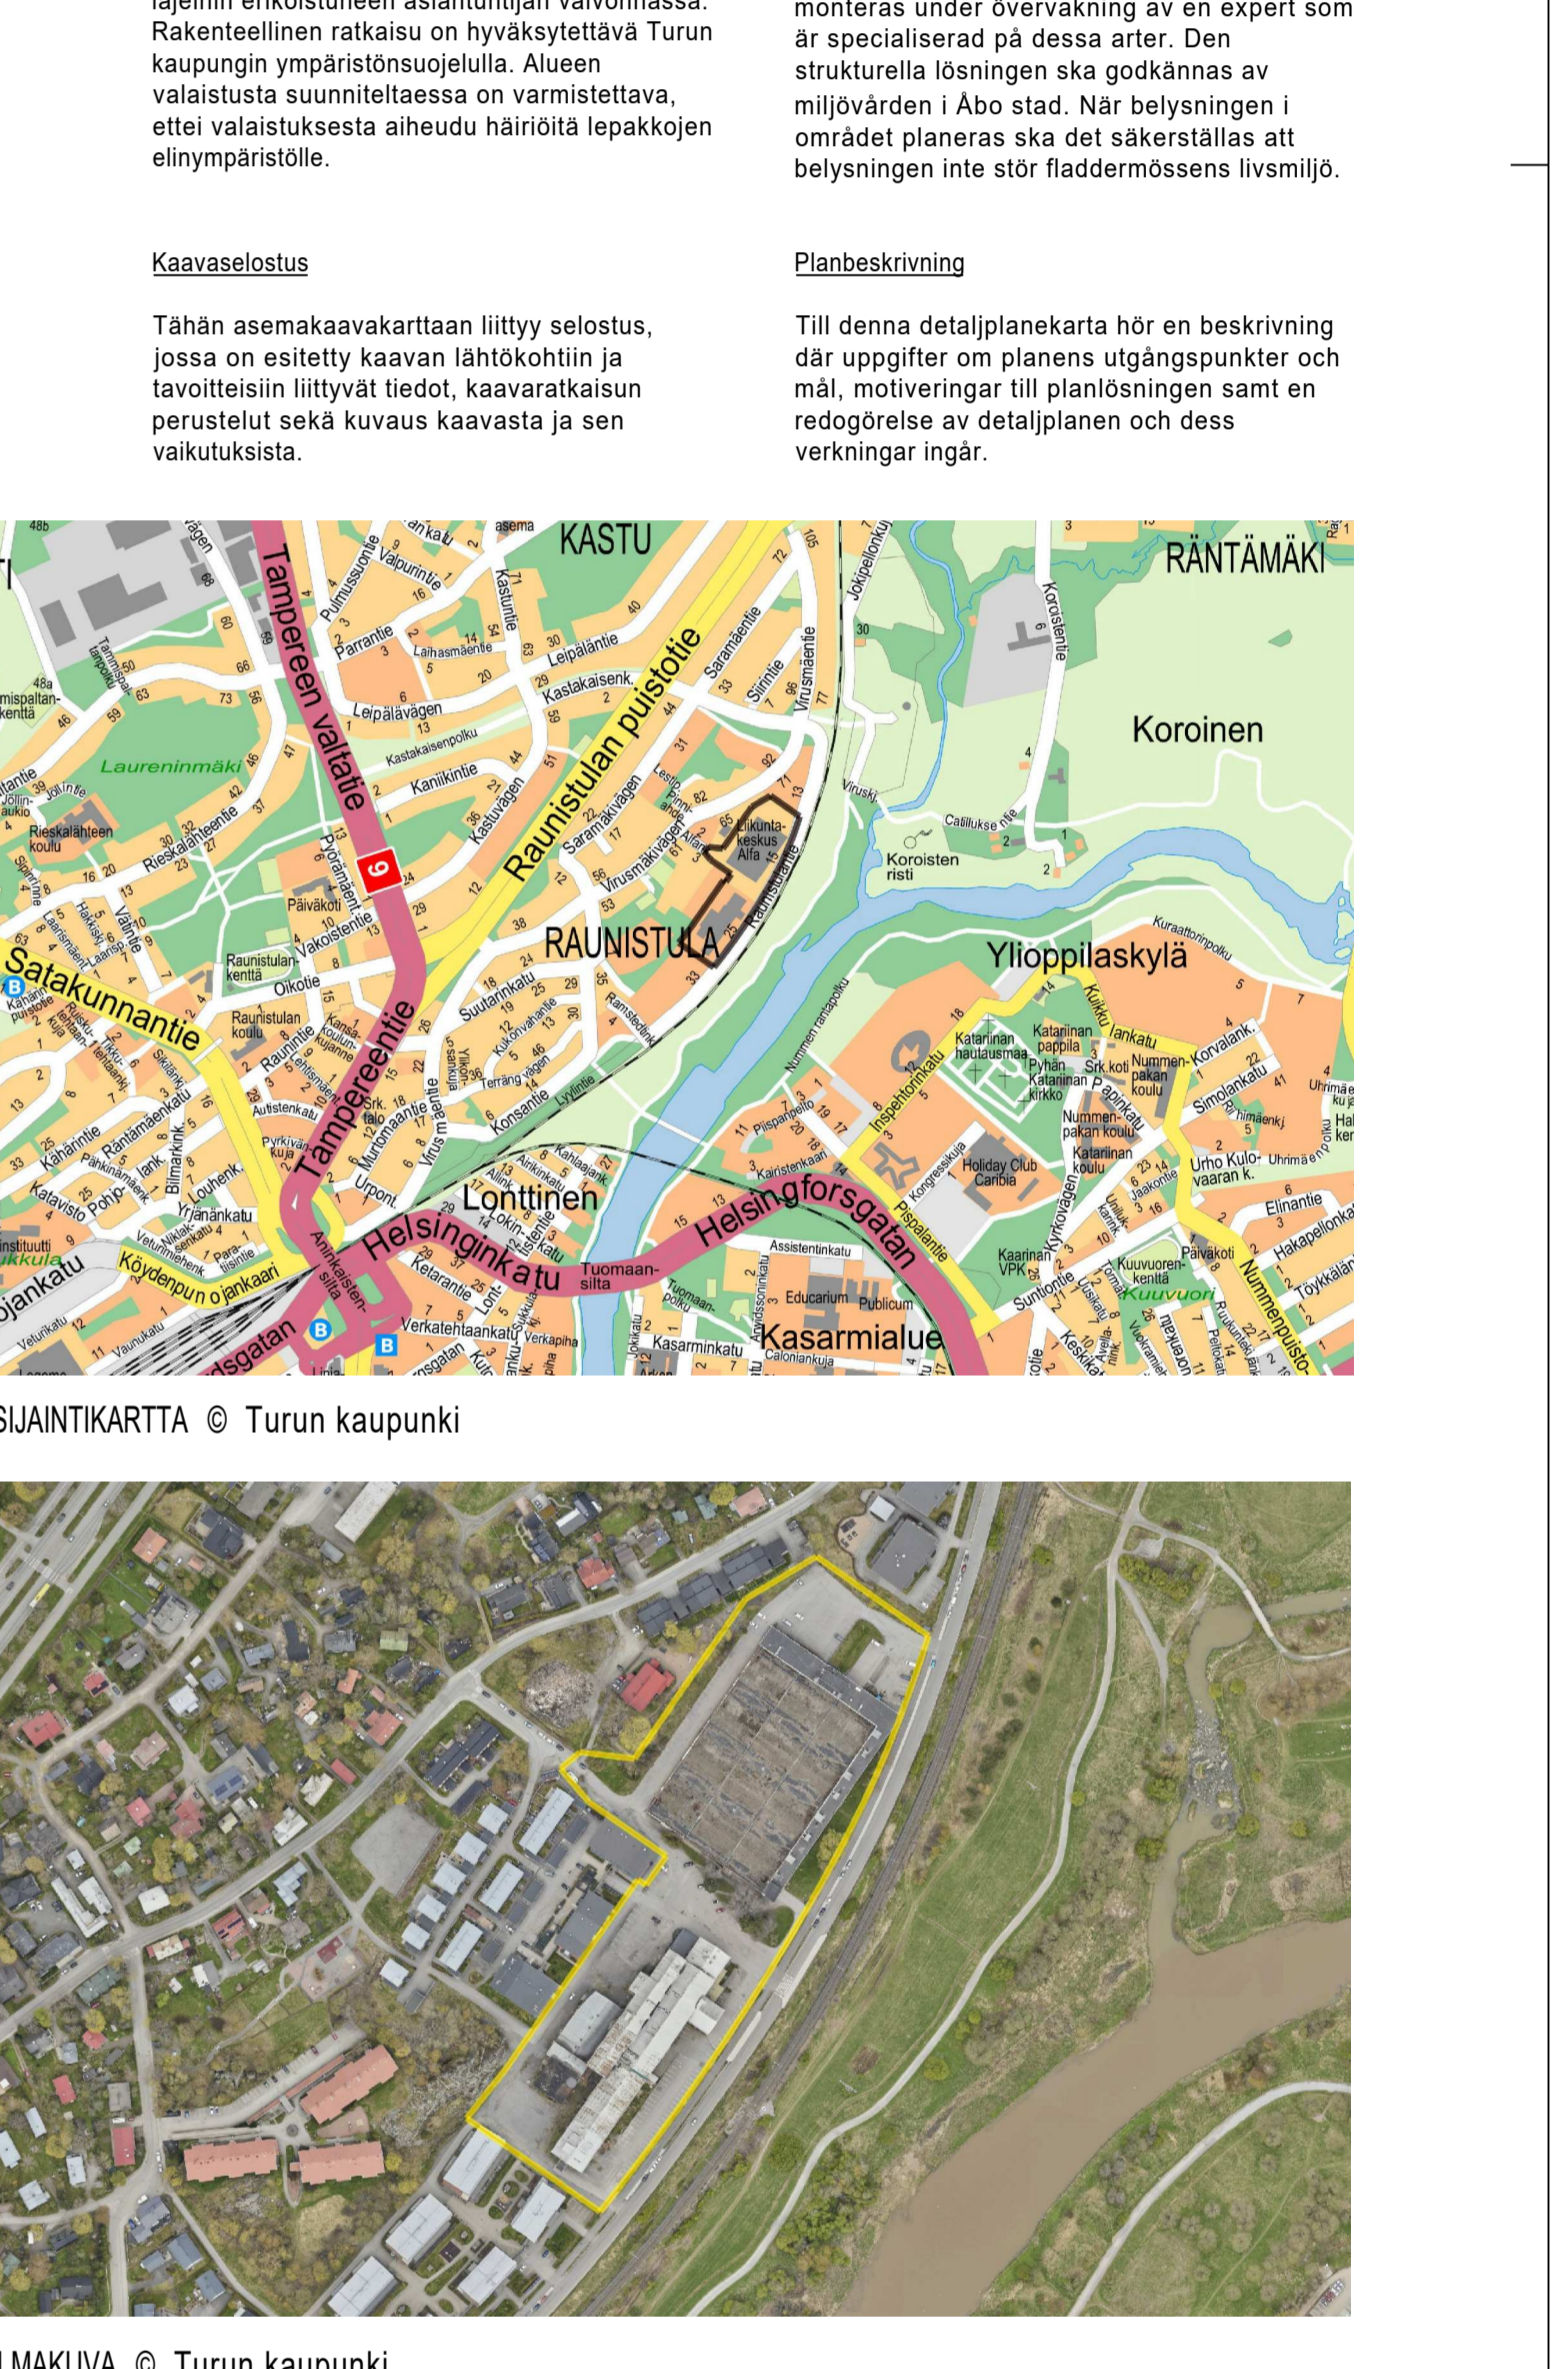

ASEMAKAVANNUKSEN JA MAARÄKSET Raunistantie 25 ja 15 © ARCO Architecture Company ja © Schouman & Nordgren Architects