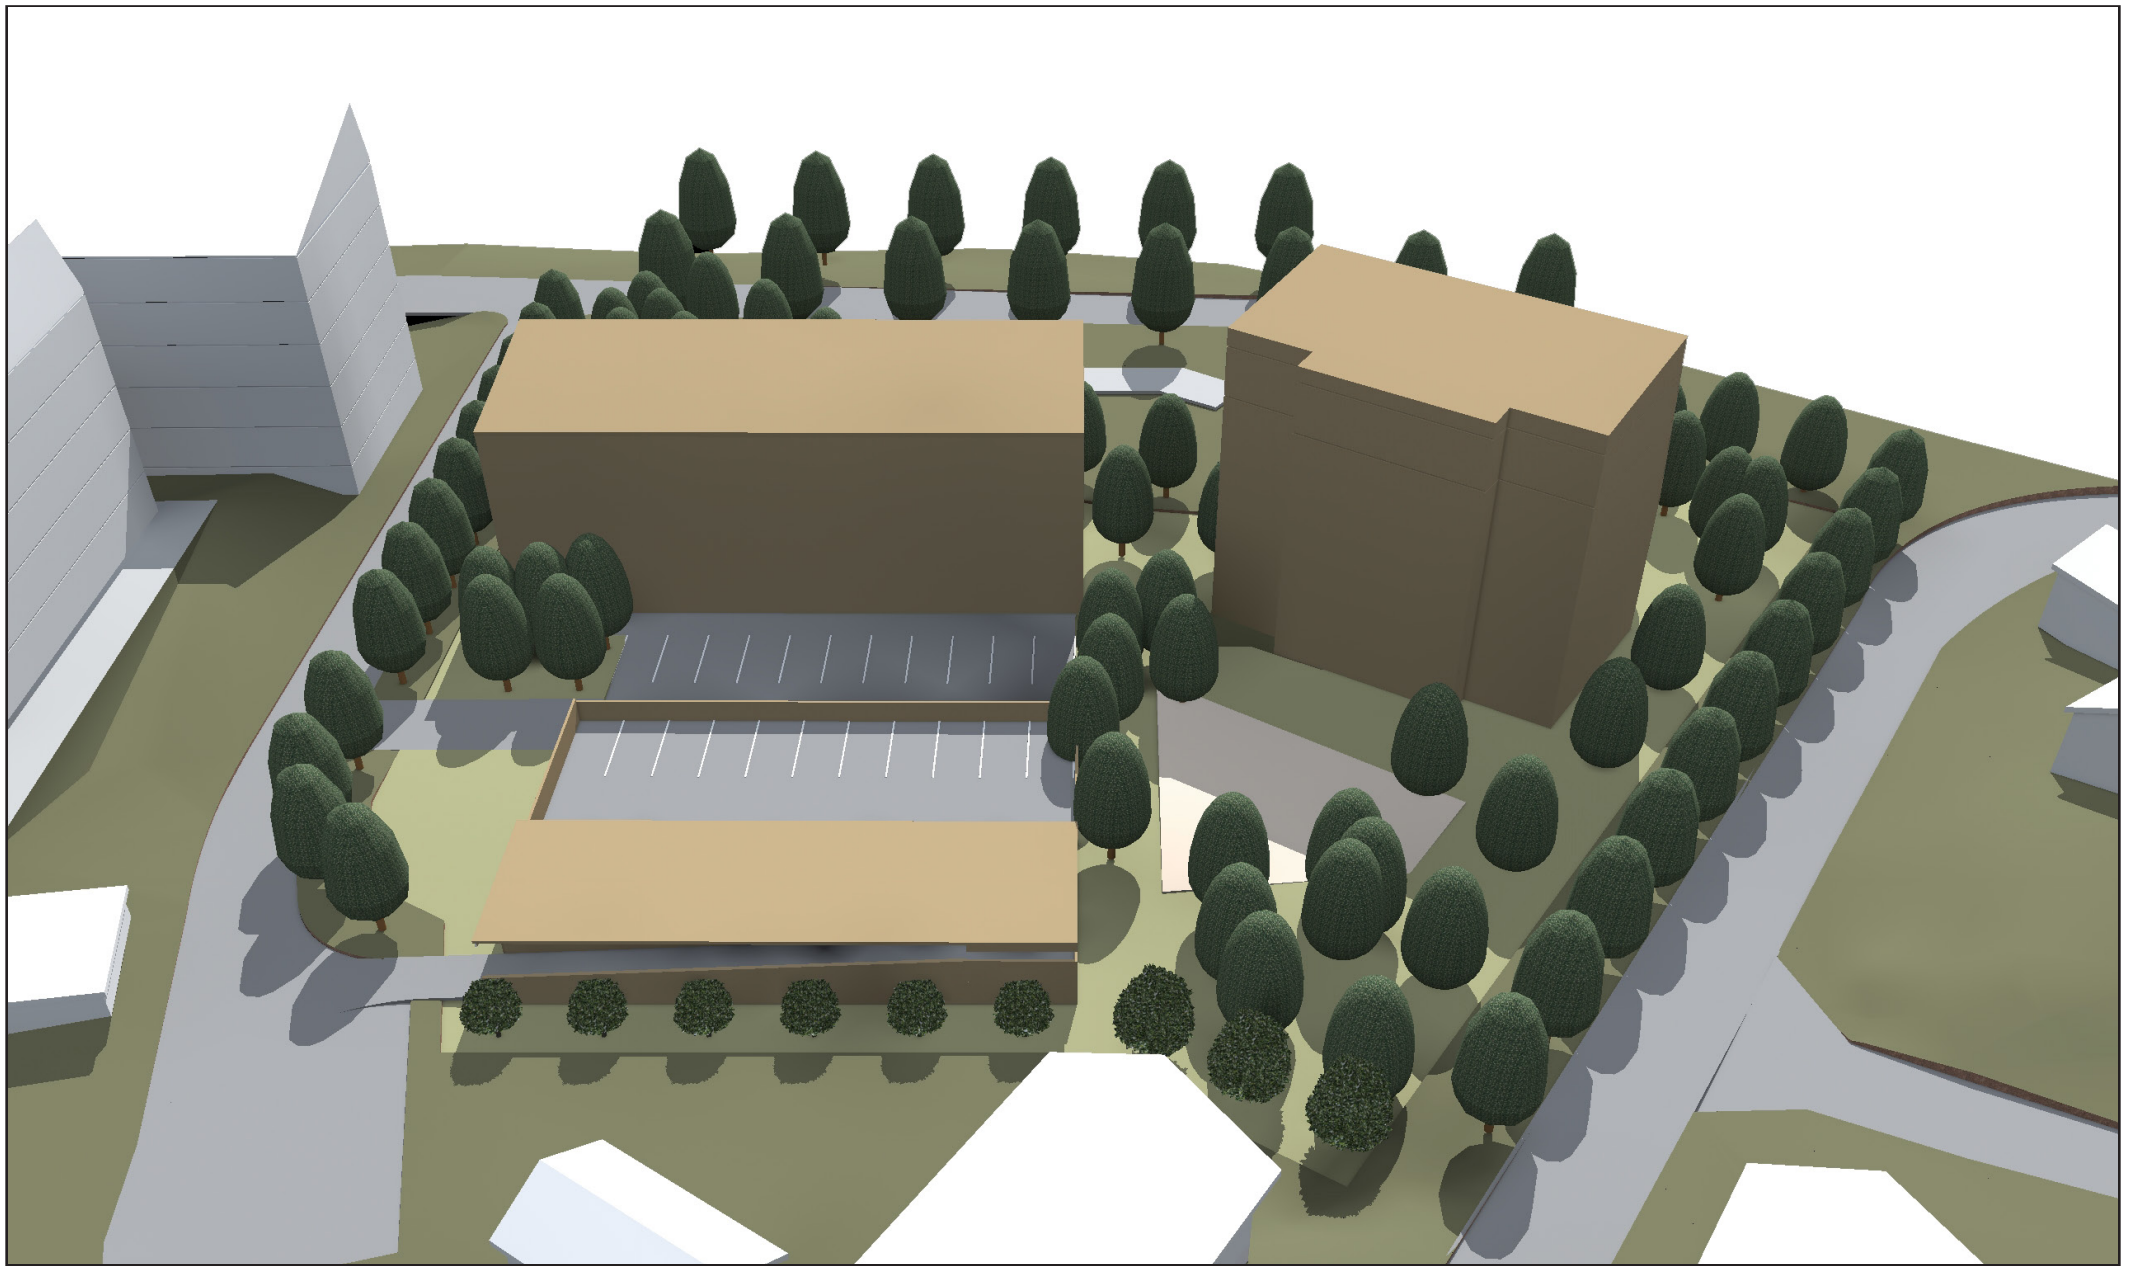

RAMSTEDTINKATU 4

EHDOTUS
YHT. N. 3450 KEM²

14.9.2016 NK
2809

schauman

SCHAUMAN ARKKITEHDIT
Linnankatu 9D FI-20100 Turku, Finland
+358 2 251 5555 schaumanarch.fi