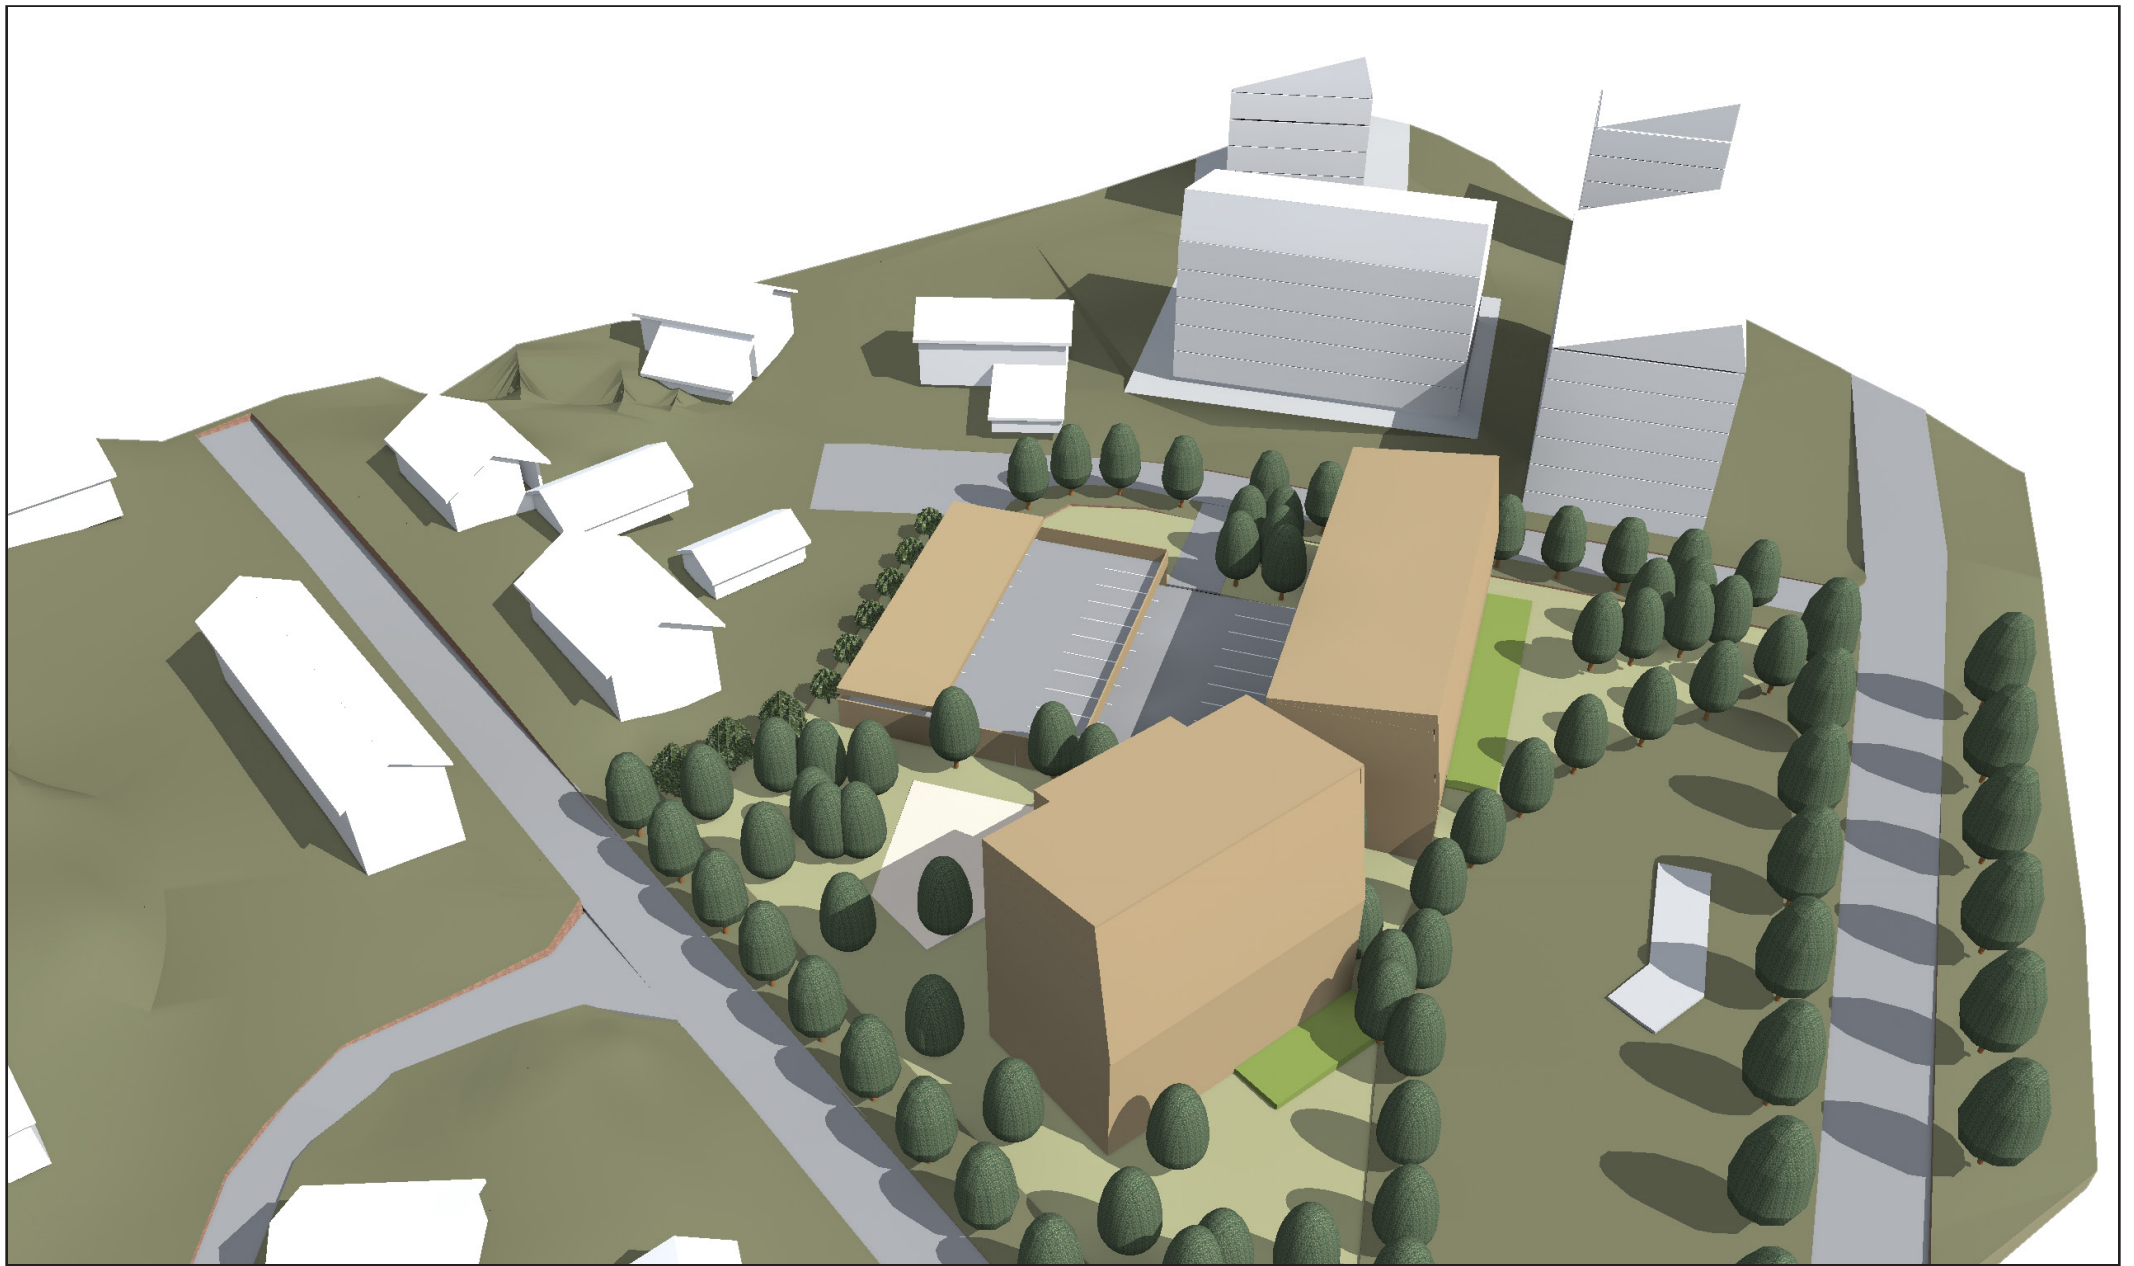

RAMSTEDTINKATU 4

EHDOTUS
YHT. N. 3450 KEM²

14.9.2016 NK
2809

schauman

SCHAUMAN ARKKITEHDIT
Linnankatu 9D FI-20100 Turku, Finland
+358 2 251 5555 schaumanarch.fi