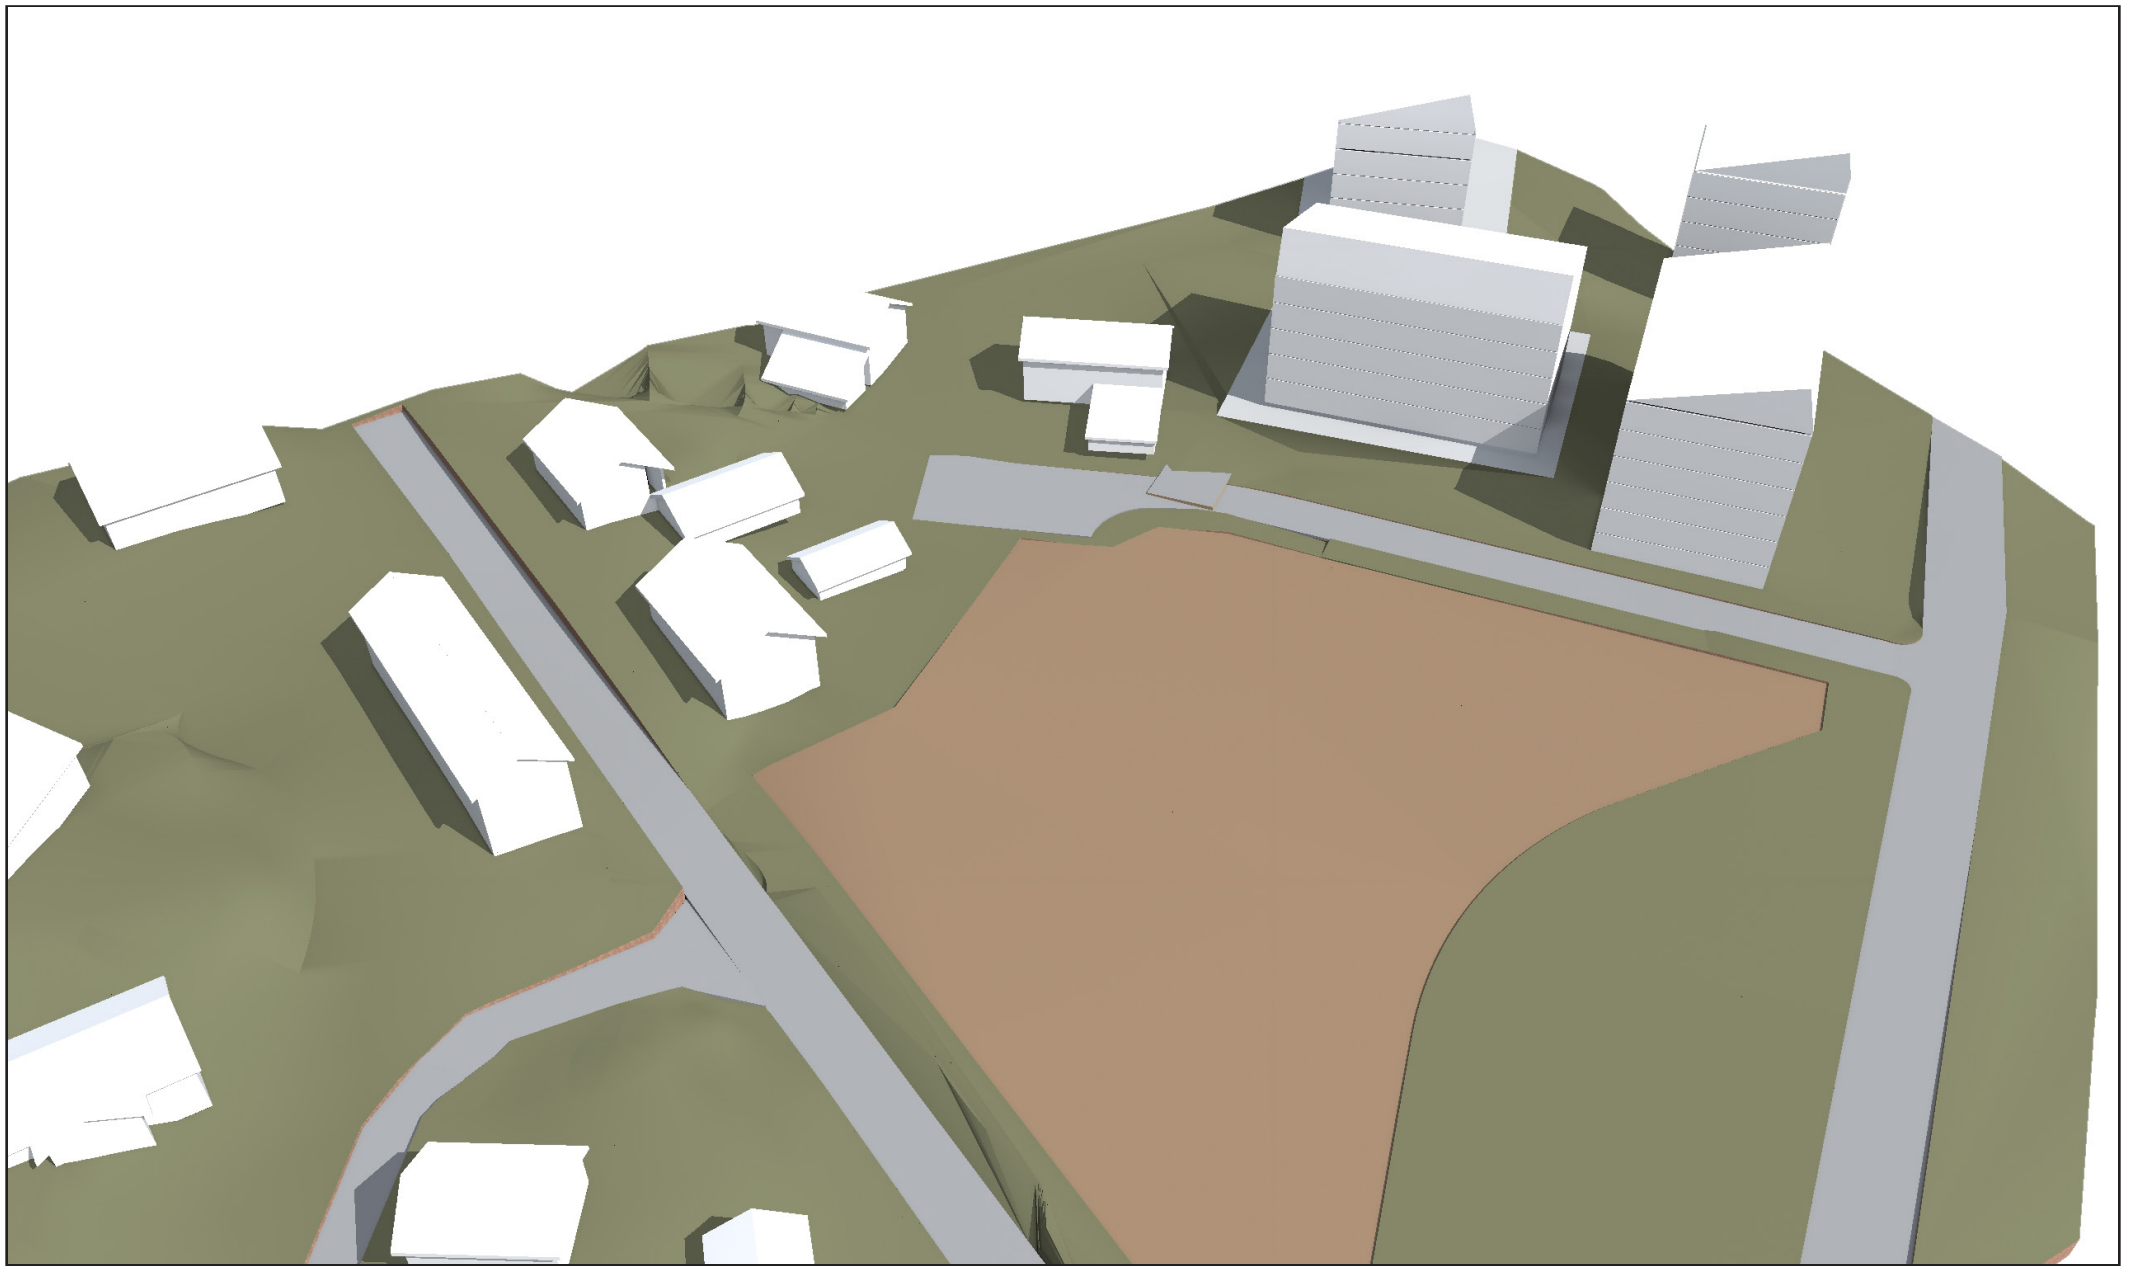

14.9.2016 NK
2809

 **schauman**

SCHAUMAN ARKKITEHDIT
Linnankatu 9D FI-20100 Turku, Finland
+358 2 251 5555 schaumanarch.fi

RAMSTEDTINKATU 4

EHDOTUS
YHT. N. 3450 KEM²

14.9.2016 NK
2809

 **schauman**

SCHAUMAN ARKKITEHDIT
Linnankatu 9D FI-20100 Turku, Finland
+358 2 251 5555 schaumanarch.fi