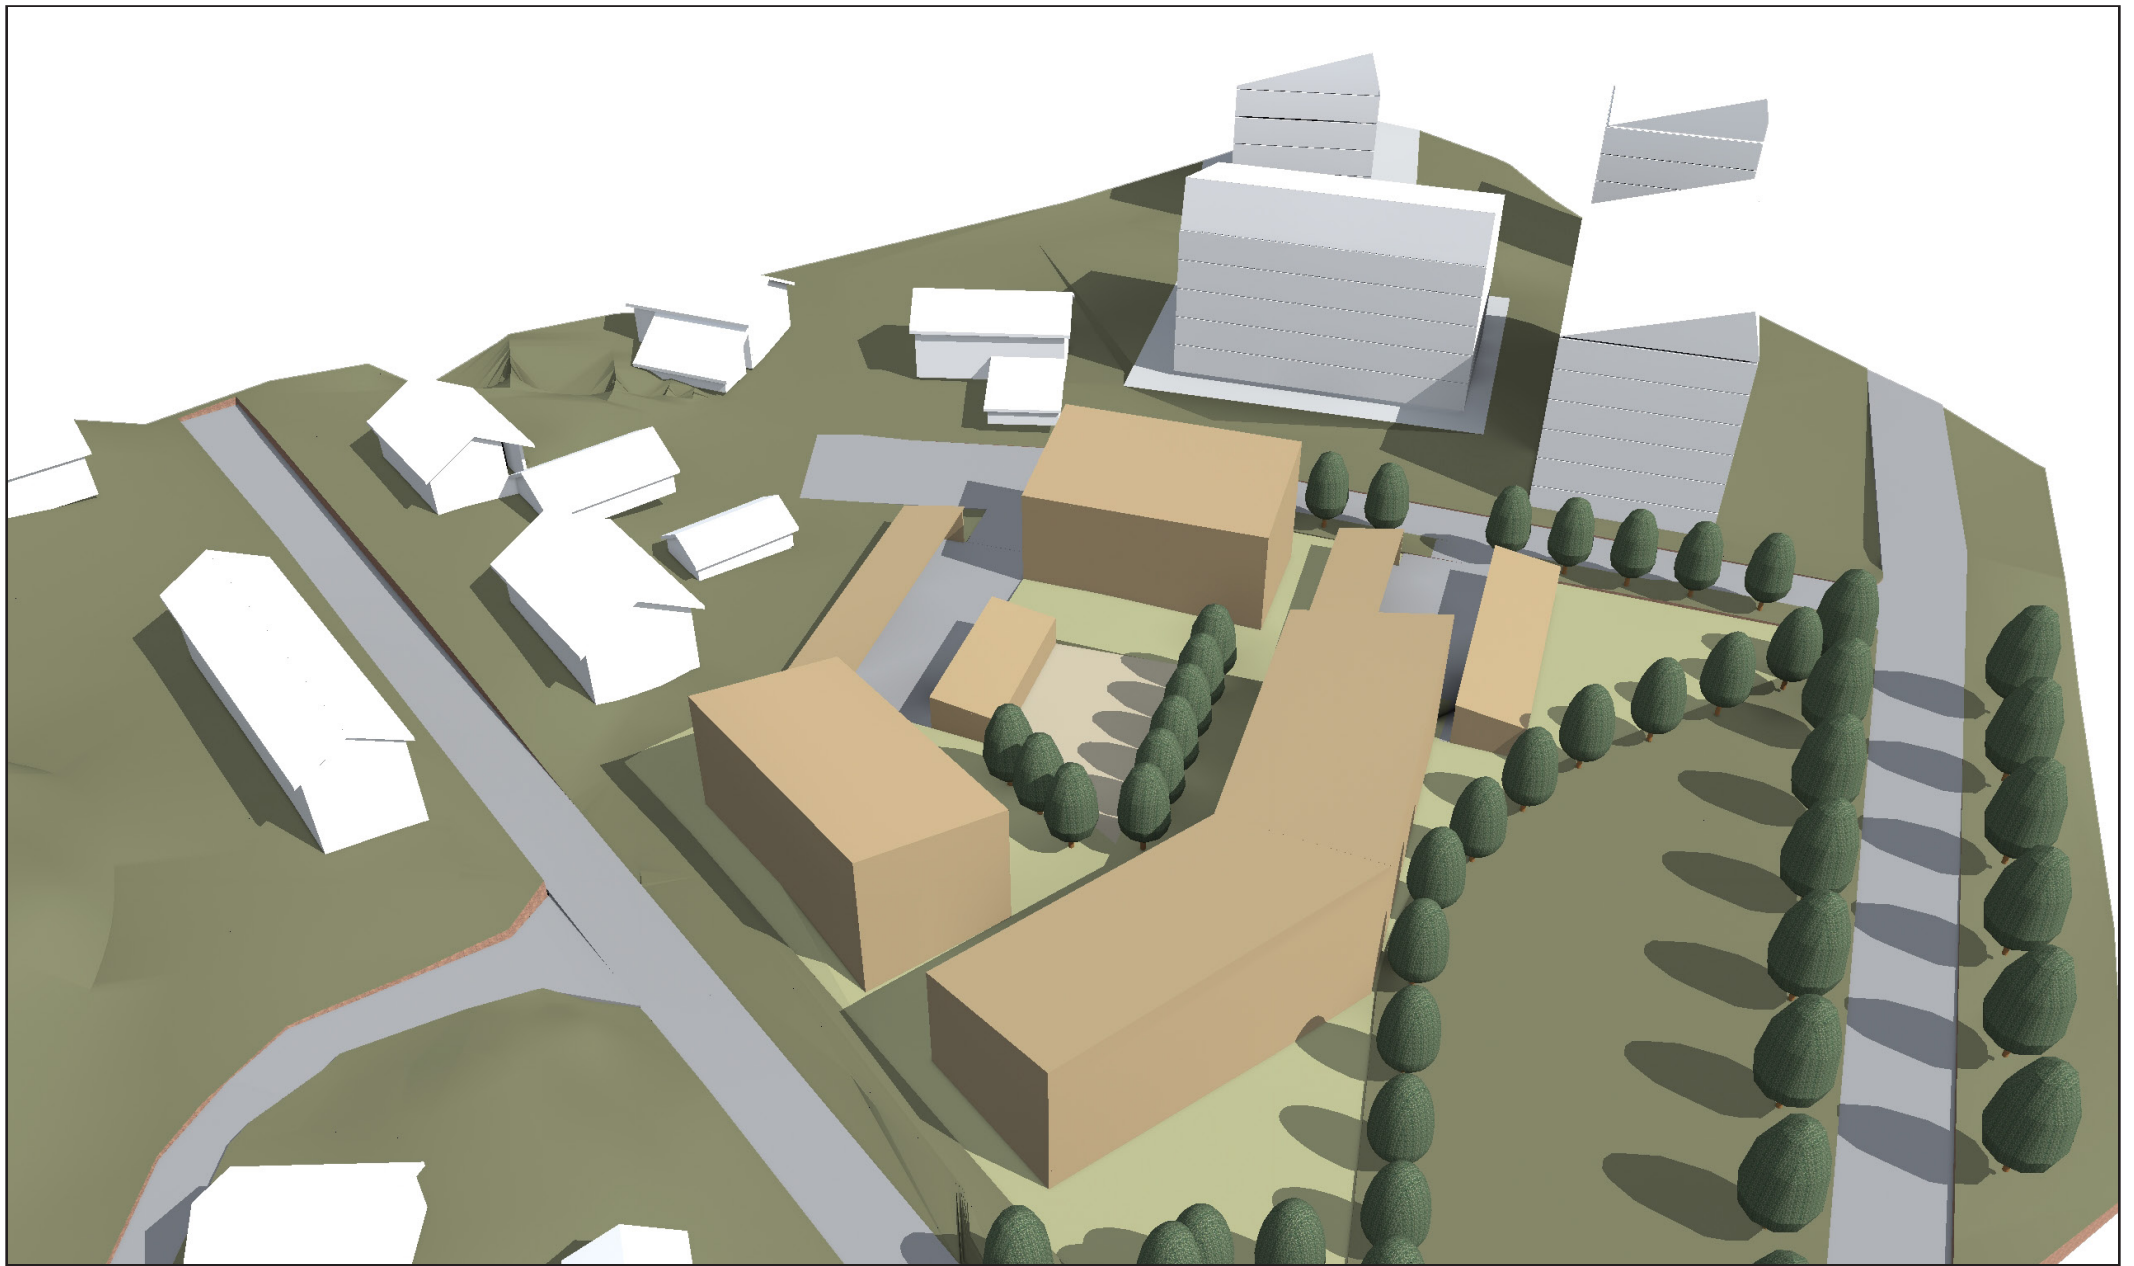

RAMSTEDTINKATU 4

VOIMASSA OLEVA ASEMAKAAVA
YHT. N. 2000 KEM²

14.9.2016 NK
2809

schauman

SCHAUMAN ARKKITEHDIT
Linnankatu 9D FI-20100 Turku, Finland
+358 2 251 5555 schaumanarch.fi