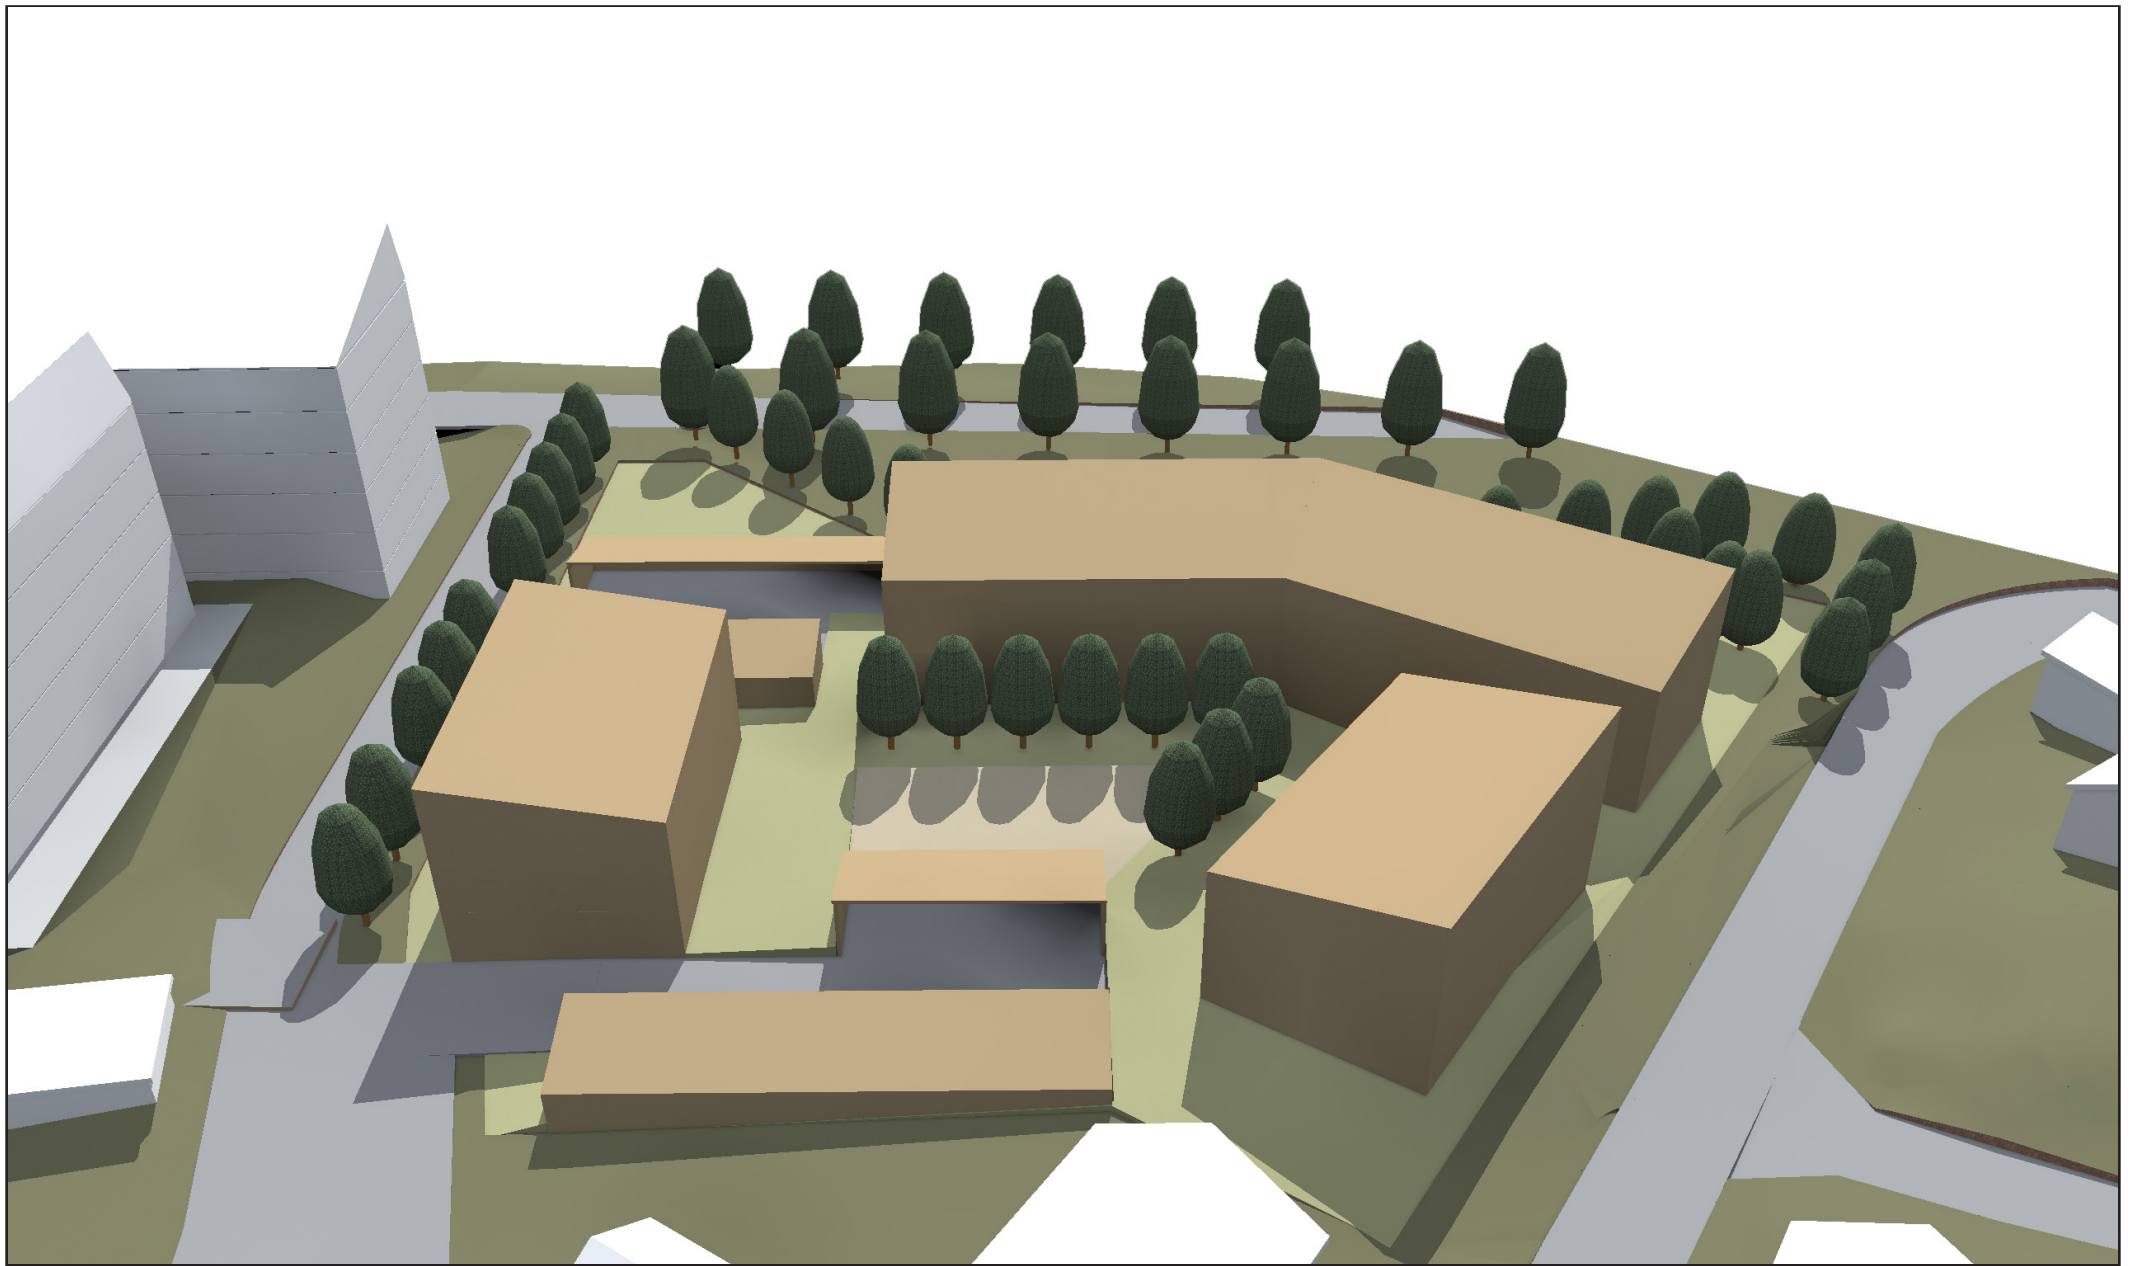

RAMSTEDTINKATU 4

NYKYTILANNE

14.9.2016 NK
2809

 **schauman**

SCHAUMAN ARKKITEHDIT
Linnankatu 9D FI-20100 Turku, Finland
+358 2 251 5555 schaumanarch.fi

RAMSTEDTINKATU 4

VOIMASSA OLEVA ASEMAKAAVA
YHT. N. 2000 KEM²