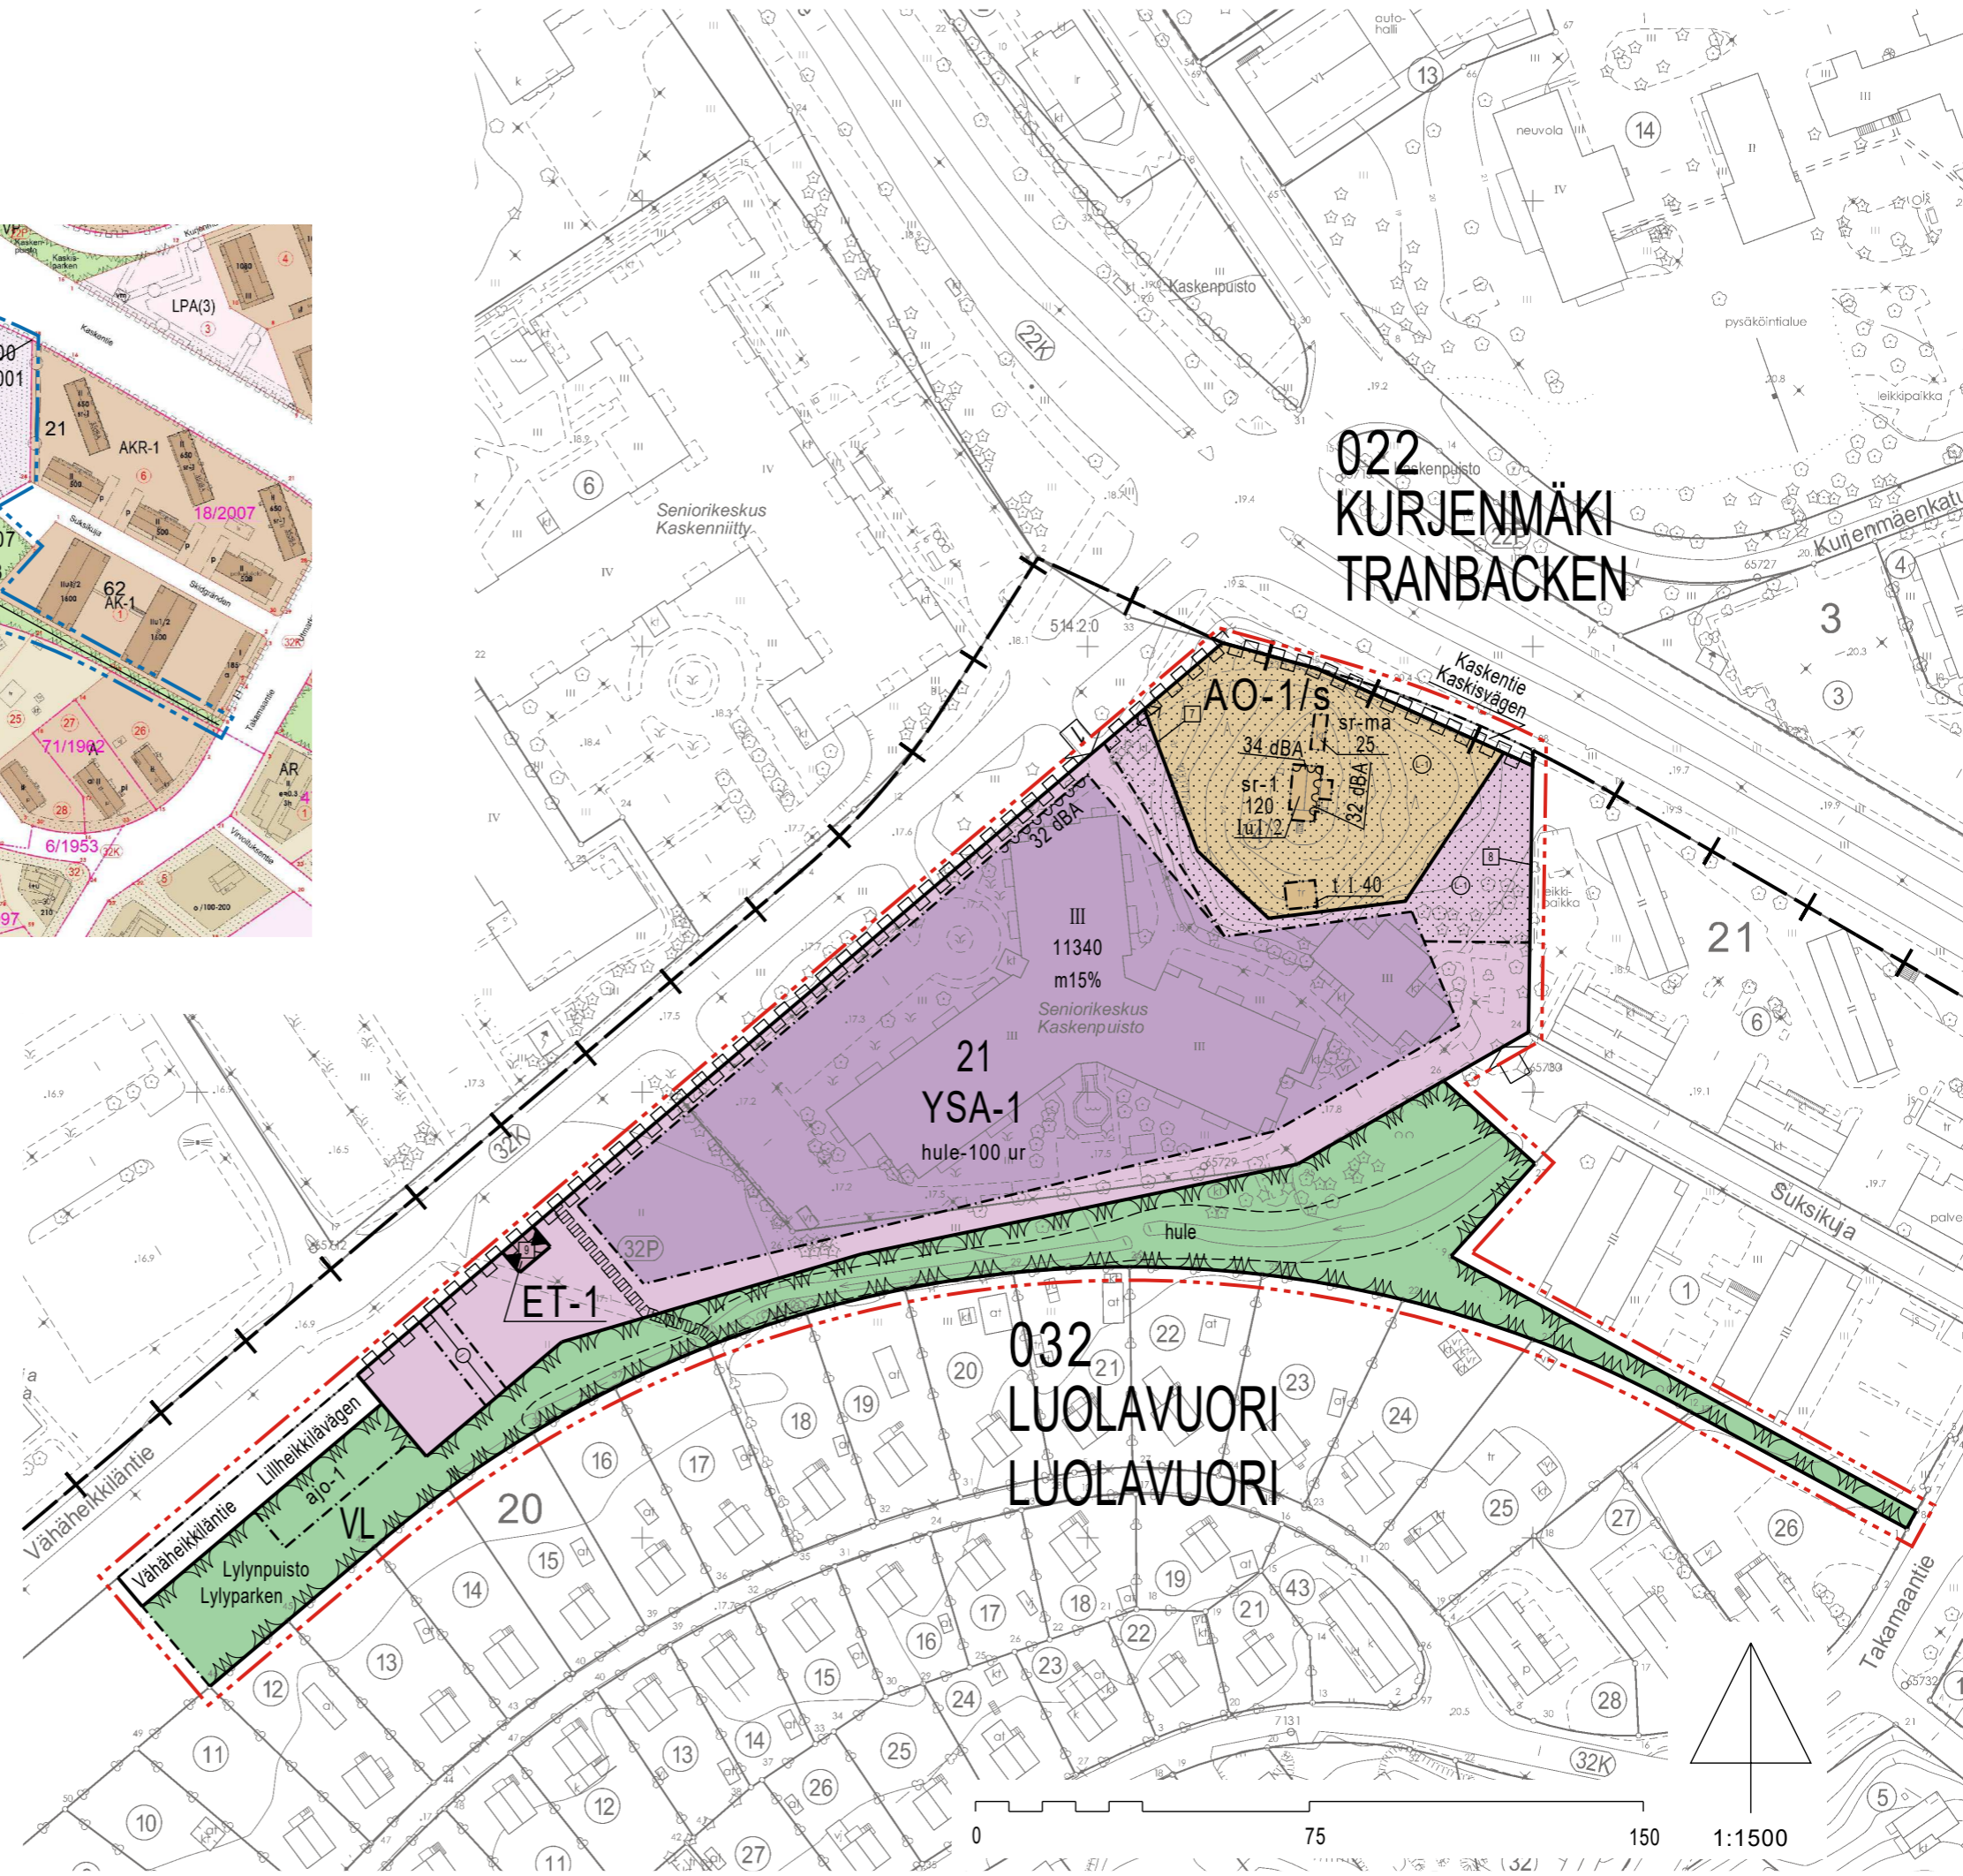

POISTUVA KAAVA

Merkintöjen selite:

3 m kaava-alueen rajan ulkopuolella oleva viiva, jota otsakkeessa mainittu kaavanmuutos koskee ja jolta aiemmat kaavamerkinnät ja -määräykset poistuvat.

16/2000
14.4.2001

Poistuvan kaavan tunnus ja voimaantulopäivä.

SUAJINTIKARTTA

ILMAKUVA © Turun kaupunki