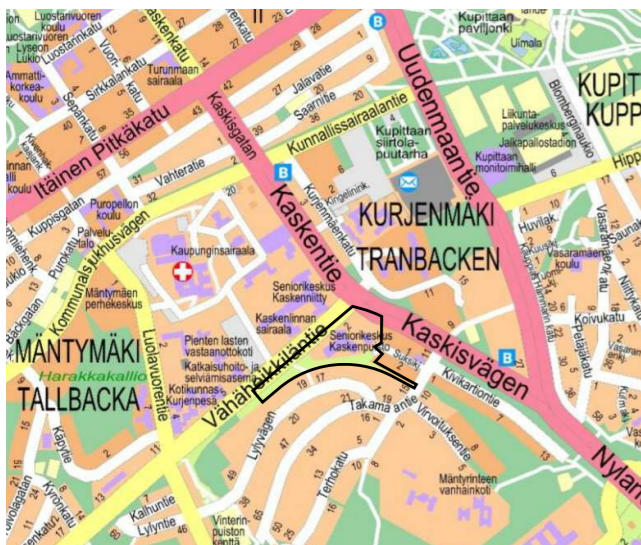

POISTUVA KAAVA

Merkintöjen selite:

3 m kaava-alueen rajan ulkopuolella oleva viiva, jota otsakkeessa mainittu kaavanmuutos koskee ja jolta aiemmat kaavamerkinnät ja -määräykset poistuvat.

16/2000
14.4.2001

Poistuvan kaavan tunnus ja voimaantulopäivä.

SUAJINTIKARTTA

ILMAKUVA © Turun kaupunki