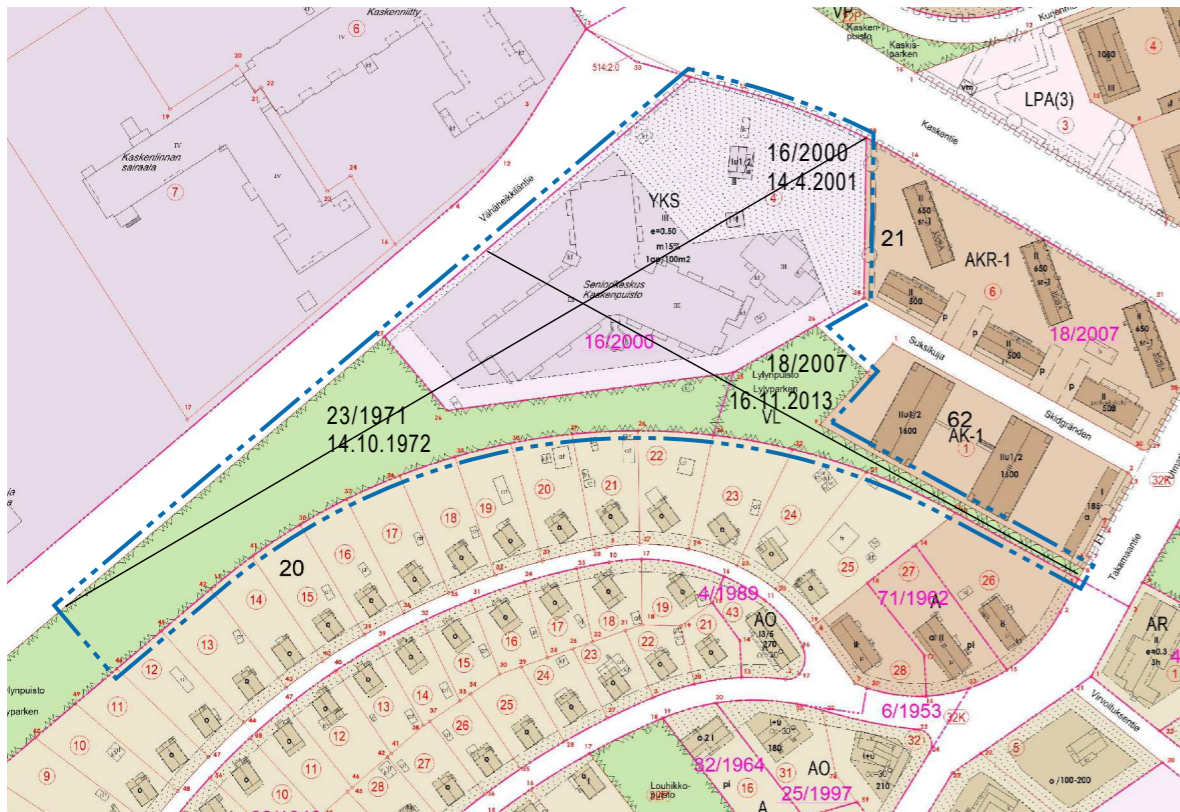

POISTUVA KAAVA

Merkintöjen selite:

3 m kaava-alueen rajan ulkopuolella oleva viiva, jota otsakkeessa mainittu kaavanmuutos koskee ja jolta aiemmat kaavamerkinnät ja -määräykset poistuvat.

16/2000
14.4.2001

Poistuvan kaavan tunnus ja voimaantulopäivä.

SUAJINTIKARTTA

ILMAKUVA © Turun kaupunki