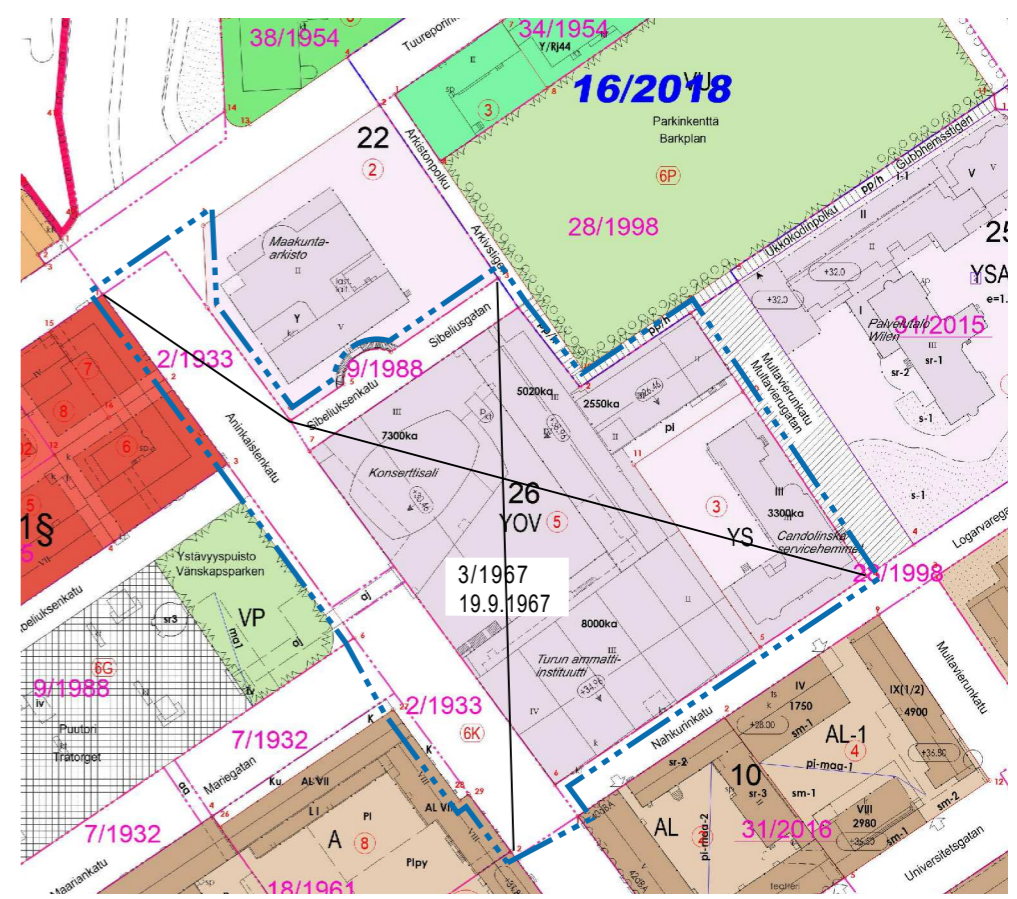

POISTUVA KAAVA

Merkintöjen selite:

3 m kaava-alueen rajan ulkopuolella oleva viiva, jota otsakkeessa mainittu kaavanmuutos koskee ja jolta aiemmat kaavamerkinnät ja -määräykset poistuvat.

3/1967
19.9.1967

Poistuvan kaavan tunnus ja voimaantulopäivä.

SUJAINKARTTA

ILMAKUVA