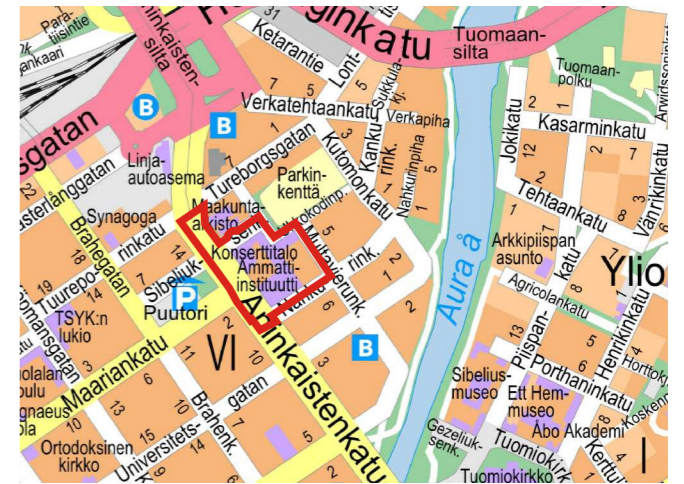

POISTUVA KAAVA

Merkintöjen selite:

3 m kaava-alueen rajan ulkopuolella oleva viiva, jota otsakkeessa mainittu kaavanmuutos koskee ja jolta aiemmat kaavamerkinnät ja -määräykset poistuvat.

3/1967
19.9.1967

Poistuvan kaavan tunnus ja voimaantulopäivä.

SUJAINKARTTA

ILMAKUVA