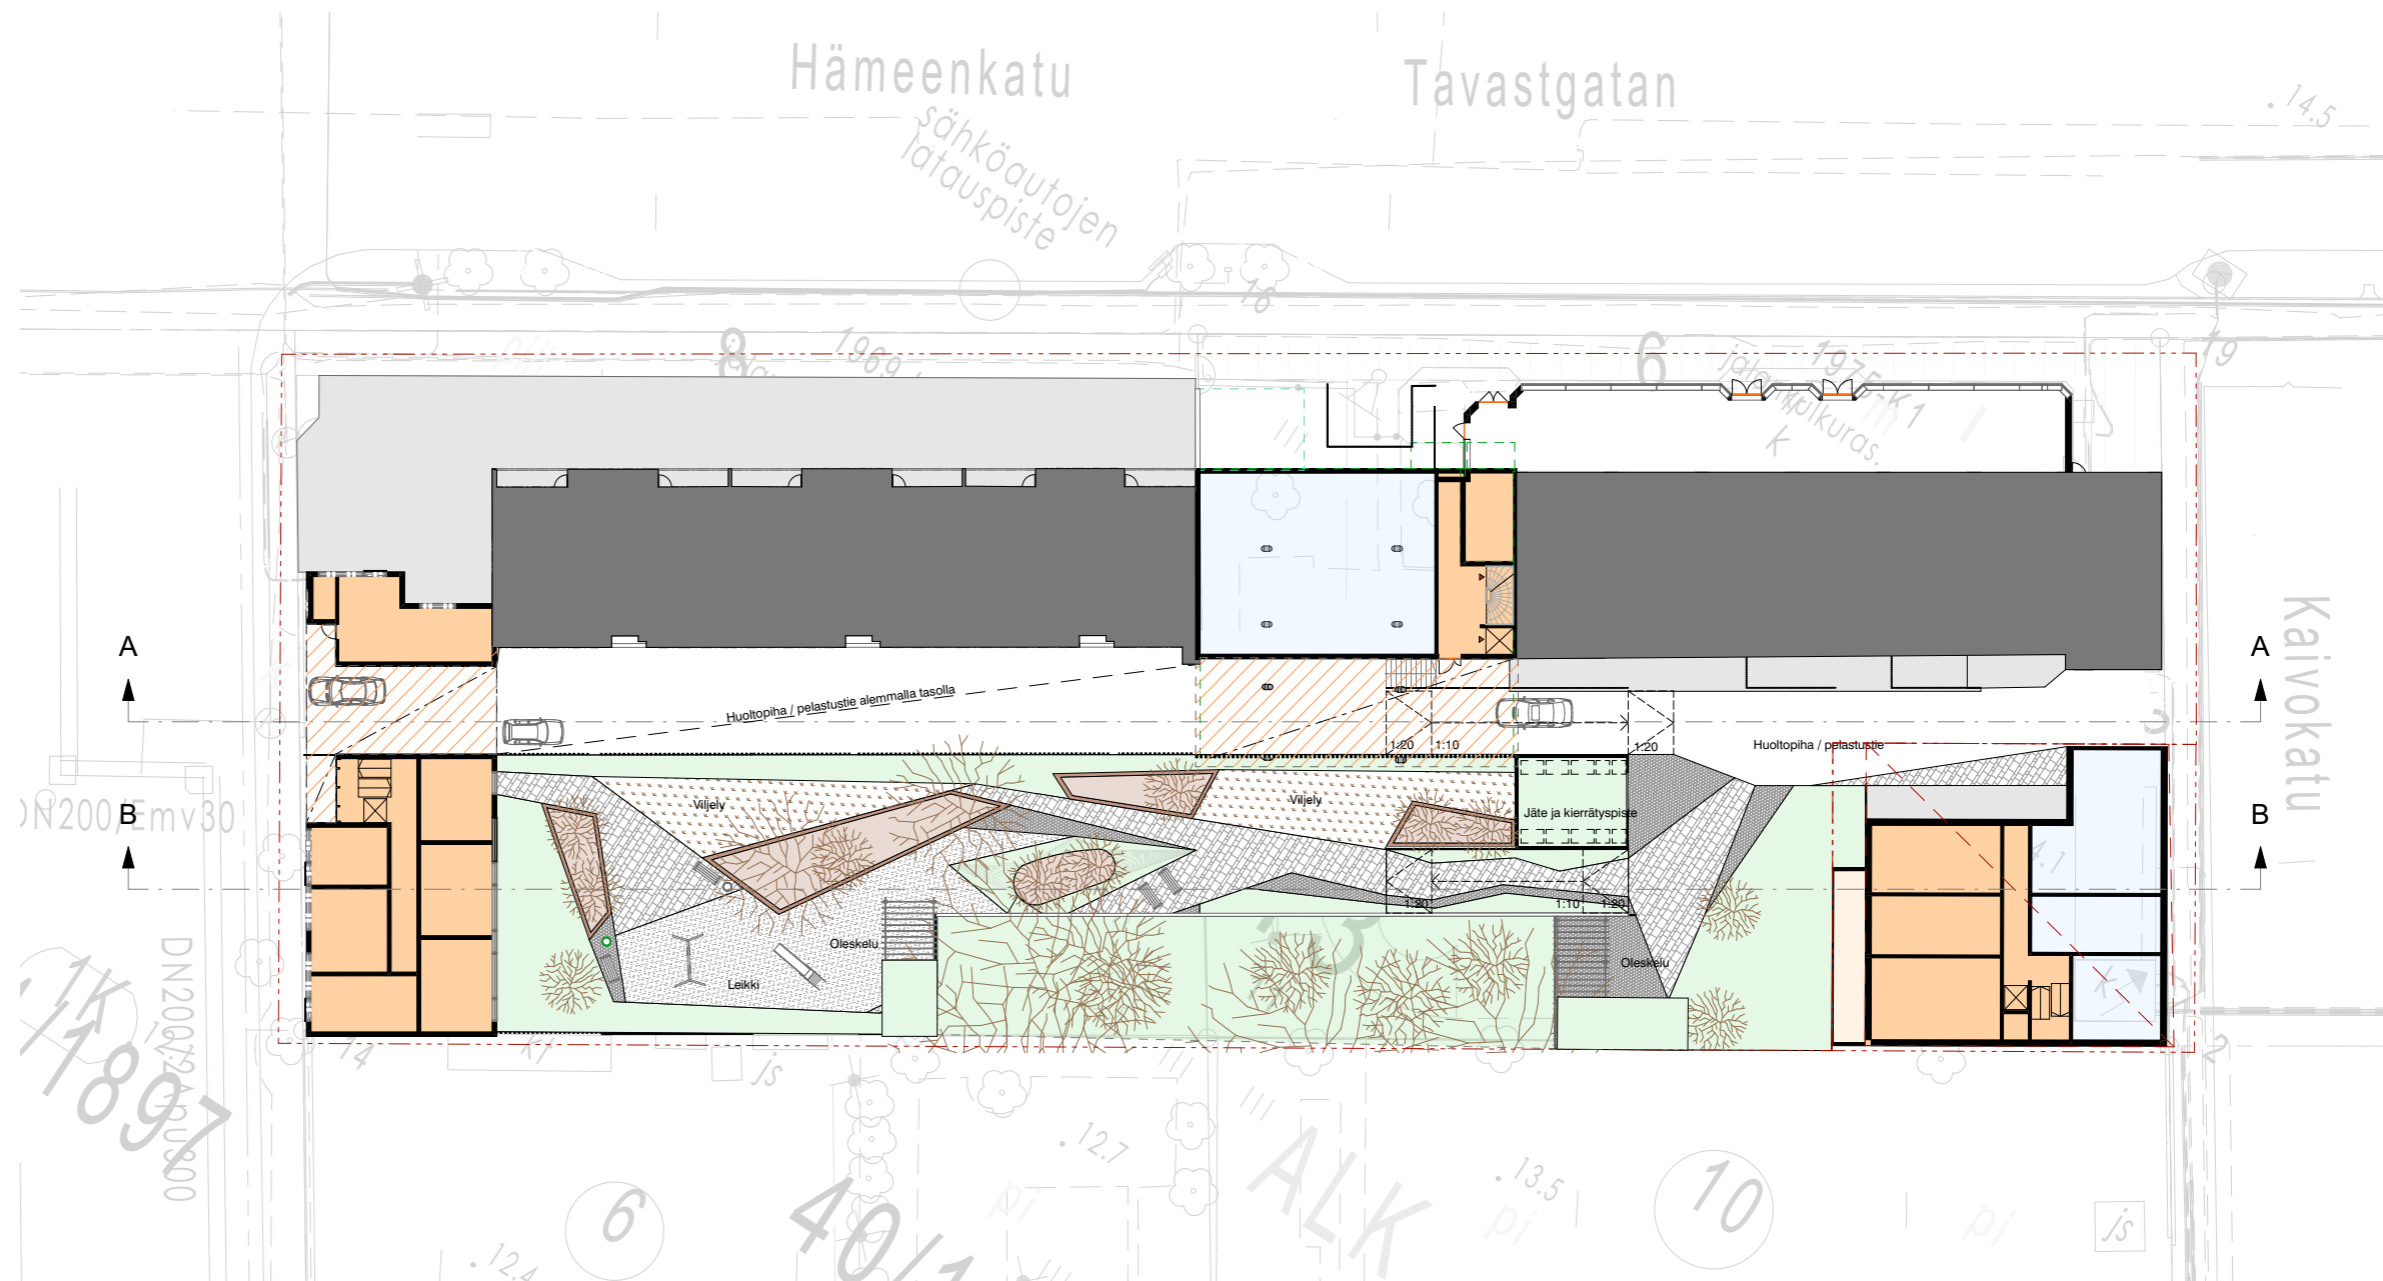

## HÄMEENKATU 6 JA 8 VIITESUUNNITELMAT

ASEMAPIIRUSTUS 1:500

LEIKKAUS A-A 1:500

LEIKKAUS B-B 1:500

Pihakansitasot +13.8 ja +15.8 A3/1:500

Pihataso +12.4 A3/1:500

ML 4, MAASTOLEIKKAUS 1:1000

ML 3, MAASTOLEIKKAUS 1:1000

ML 5, MAASTOLEIKKAUS 1:1000

ML 2, MAASTOLEIKKAUS 1:1000

ML 1, MAASTOLEIKKAUS 1:1000

Hämeenkatu 6, erillinen rakennusala

Hämeenkatu 4, 6 ja 8

2005 RAKEISUUSKUVA

2021 RAKEISUUSKUVA

ASEMAKAAVAMUUTOS RAKEISUUSKUVA