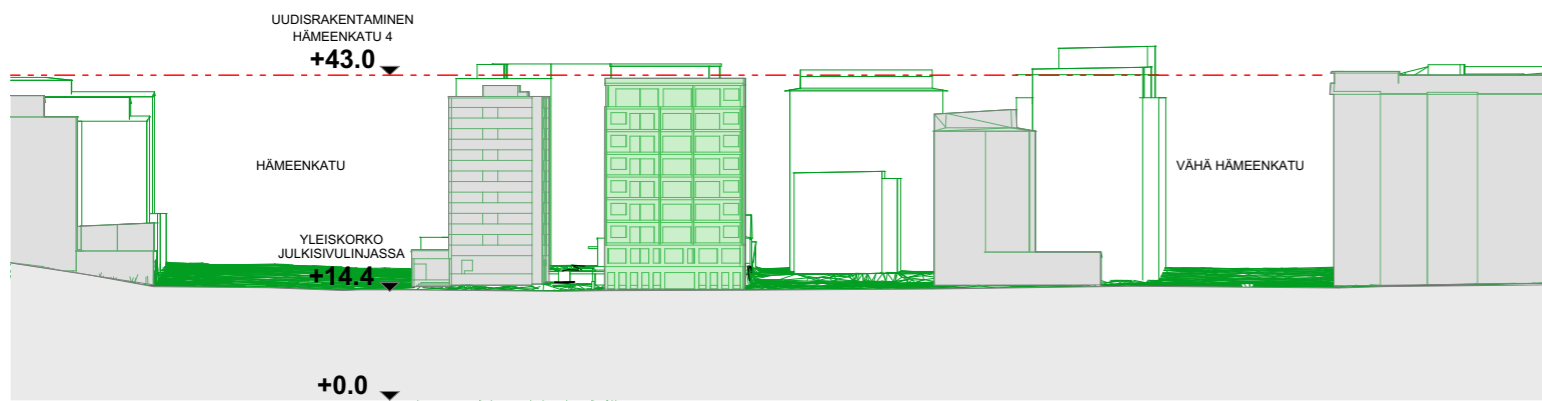

## HÄMEENKATU 6 JA 8 VIITESUUNNITELMAT

ASEMAPIIRUSTUS 1:500

LEIKKAUS A-A 1:500

LEIKKAUS B-B 1:500

Pihakansitasot +13.8 ja +15.8 A3/1:500

Pihataso +12.4 A3/1:500

ML 4, MAASTOLEIKKAUS 1:1000

ML 3, MAASTOLEIKKAUS 1:1000

ML 5, MAASTOLEIKKAUS 1:1000

ML 2, MAASTOLEIKKAUS 1:1000

ML 1, MAASTOLEIKKAUS 1:1000

Hämeenkatu 6, erillinen rakennusala

Hämeenkatu 4, 6 ja 8

2005 RAKEISUUSKUVA

2021 RAKEISUUSKUVA

ASEMAKAAVAMUUTOS RAKEISUUSKUVA