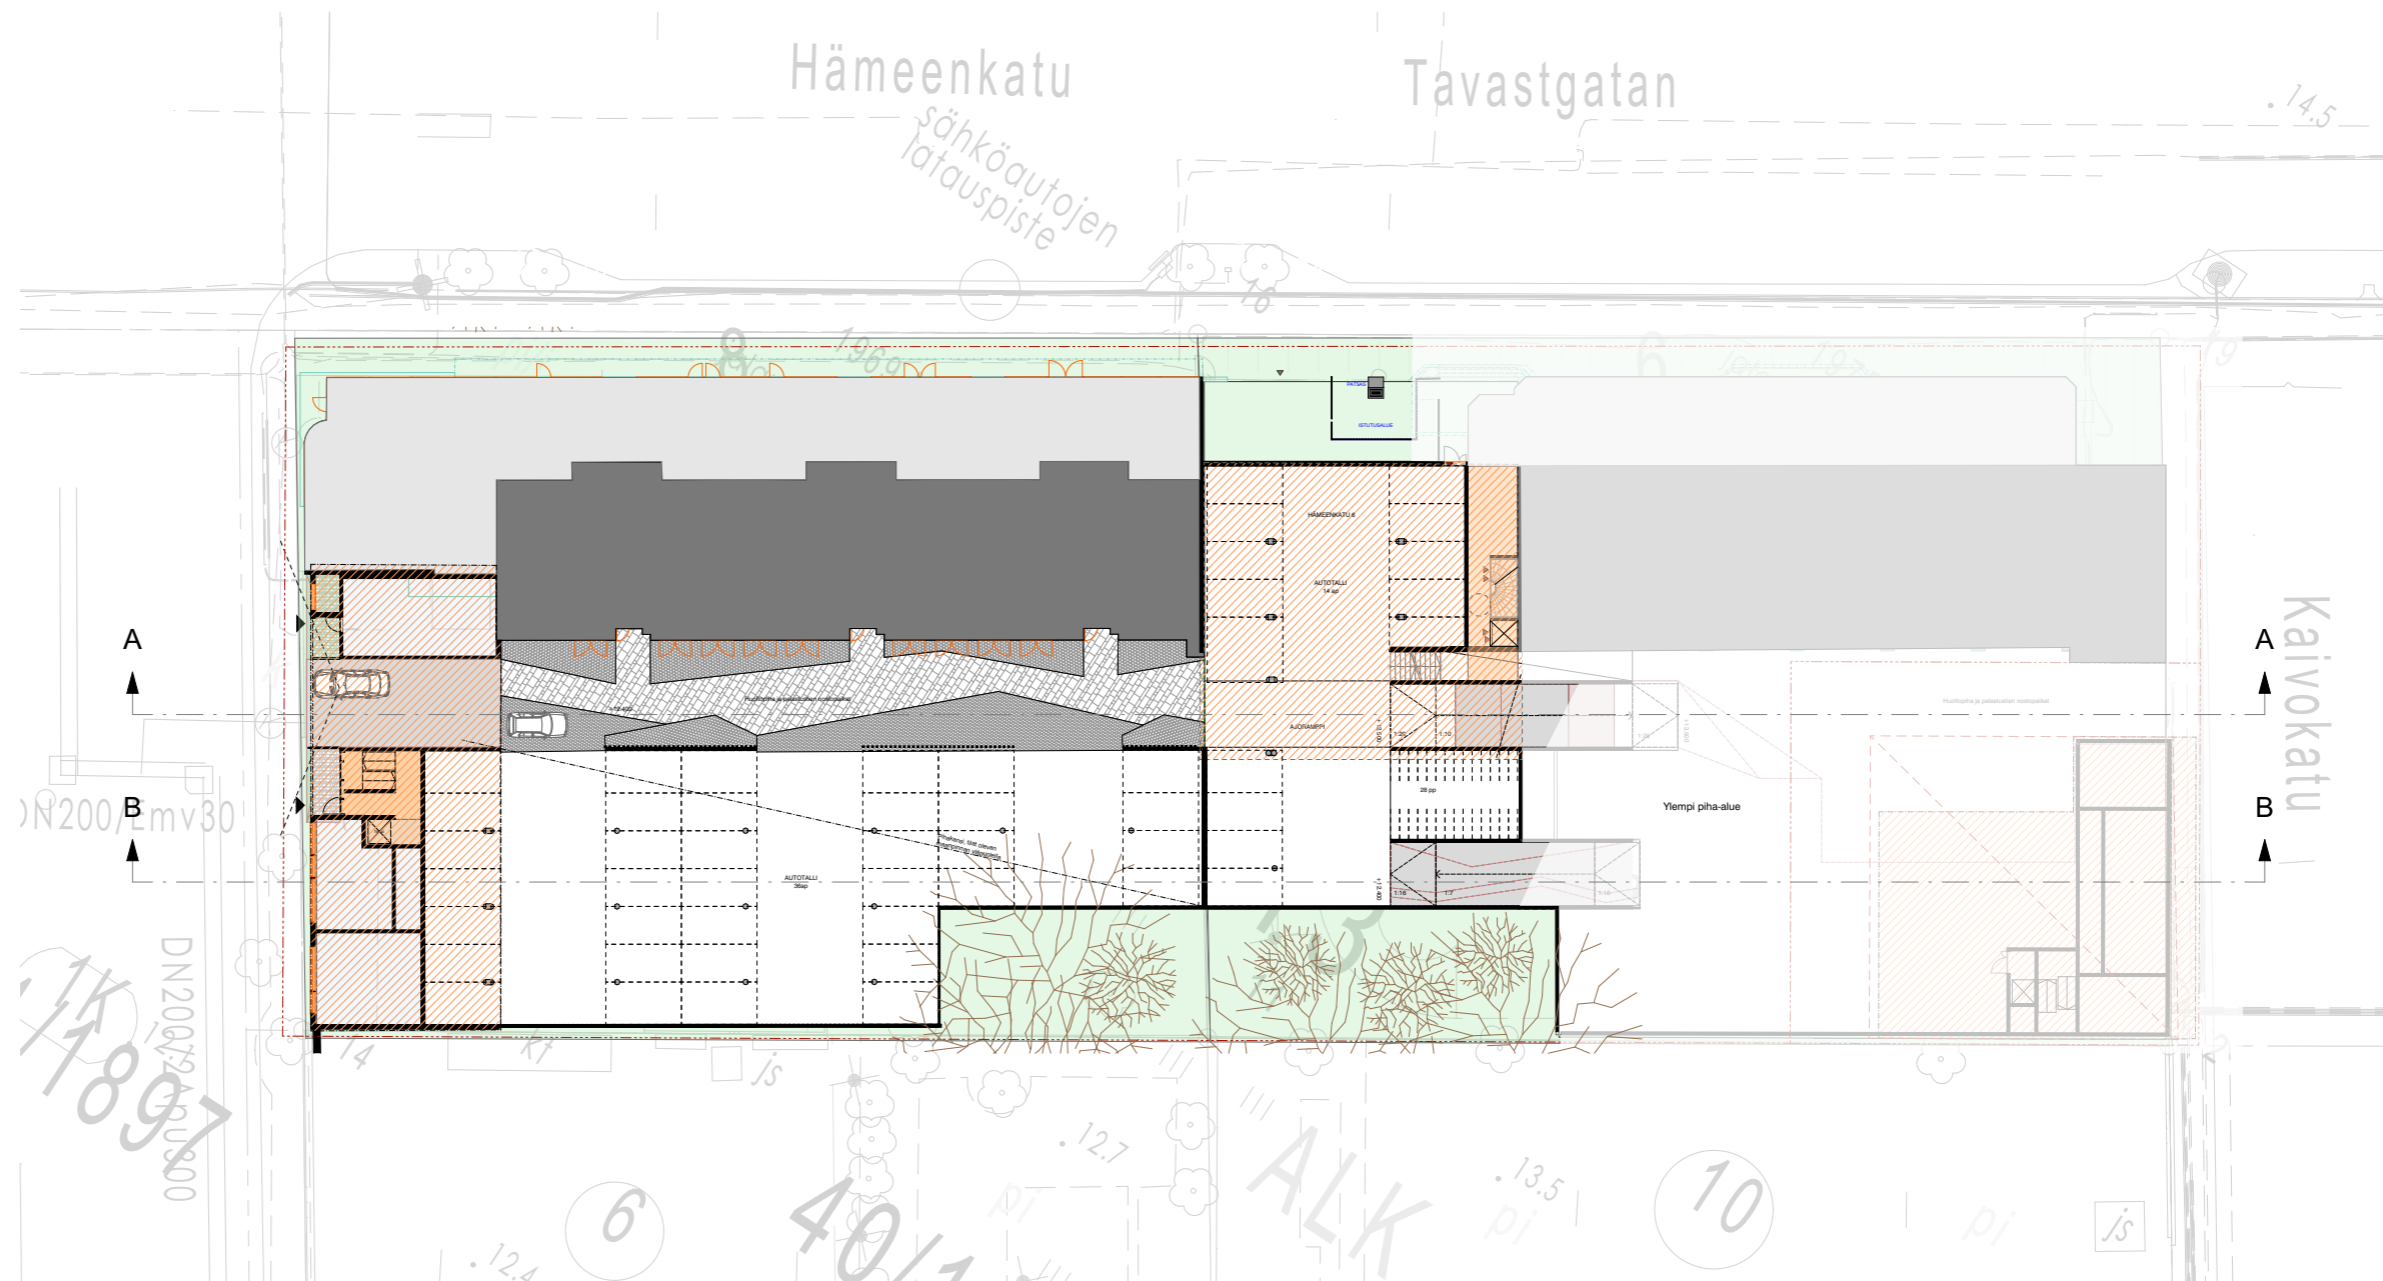

## HÄMEENKATU 6 JA 8 VIITESUUNNITELMAT

ASEMAPIIRUSTUS 1:500

LEIKKAUS A-A 1:500

LEIKKAUS B-B 1:500

Pihakansitasot +13.8 ja +15.8 A3/1:500

Pihataso +12.4 A3/1:500

ML 4, MAASTOLEIKKAUS 1:1000

ML 3, MAASTOLEIKKAUS 1:1000

ML 5, MAASTOLEIKKAUS 1:1000

ML 2, MAASTOLEIKKAUS 1:1000

ML 1, MAASTOLEIKKAUS 1:1000

Hämeenkatu 6, erillinen rakennusala

Hämeenkatu 4, 6 ja 8

2005 RAKEISUUSKUVA

2021 RAKEISUUSKUVA

ASEMAKAAVAMUUTOS RAKEISUUSKUVA