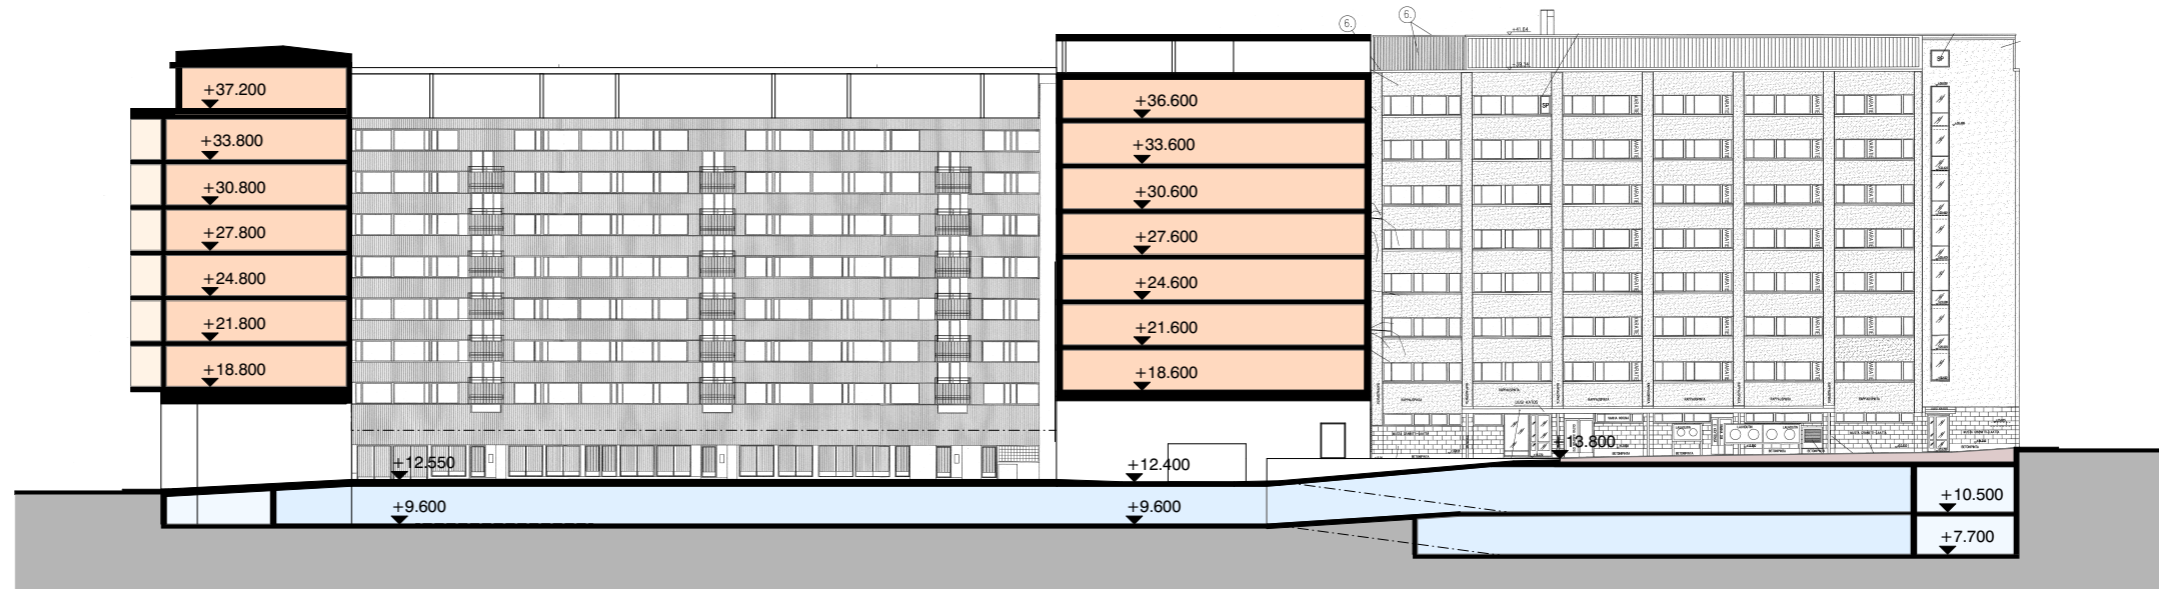

## HÄMEENKATU 6 JA 8 VIITESUUNNITELMAT

ASEMAPIIRUSTUS 1:500

LEIKKAUS A-A 1:500

LEIKKAUS B-B 1:500

Pihakansitasot +13.8 ja +15.8 A3/1:500

Pihataso +12.4 A3/1:500

ML 4, MAASTOLEIKKAUS 1:1000

ML 3, MAASTOLEIKKAUS 1:1000

ML 5, MAASTOLEIKKAUS 1:1000

ML 2, MAASTOLEIKKAUS 1:1000

ML 1, MAASTOLEIKKAUS 1:1000

Hämeenkatu 6, erillinen rakennusala

Hämeenkatu 4, 6 ja 8

2005 RAKEISUUSKUVA

2021 RAKEISUUSKUVA

ASEMAKAAVAMUUTOS RAKEISUUSKUVA