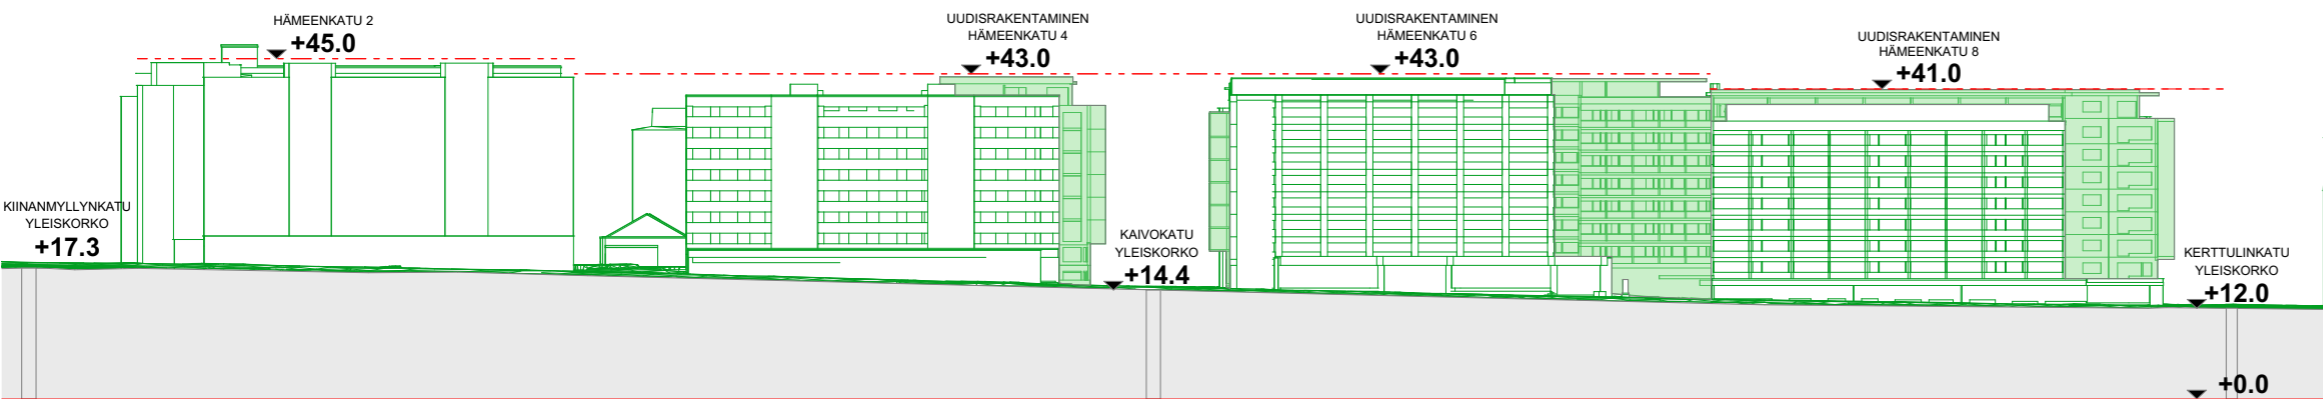

## HÄMEENKATU 6 JA 8 VIITESUUNNITELMAT

ASEMAPIIRUSTUS 1:500

LEIKKAUS A-A 1:500

LEIKKAUS B-B 1:500

Pihakansitasot +13.8 ja +15.8 A3/1:500

Pihataso +12.4 A3/1:500

ML 4, MAASTOLEIKKAUS 1:1000

ML 3, MAASTOLEIKKAUS 1:1000

ML 5, MAASTOLEIKKAUS 1:1000

ML 2, MAASTOLEIKKAUS 1:1000

ML 1, MAASTOLEIKKAUS 1:1000

Hämeenkatu 6, erillinen rakennusala

Hämeenkatu 4, 6 ja 8

2005 RAKEISUUSKUVA

2021 RAKEISUUSKUVA

ASEMAKAAVAMUUTOS RAKEISUUSKUVA