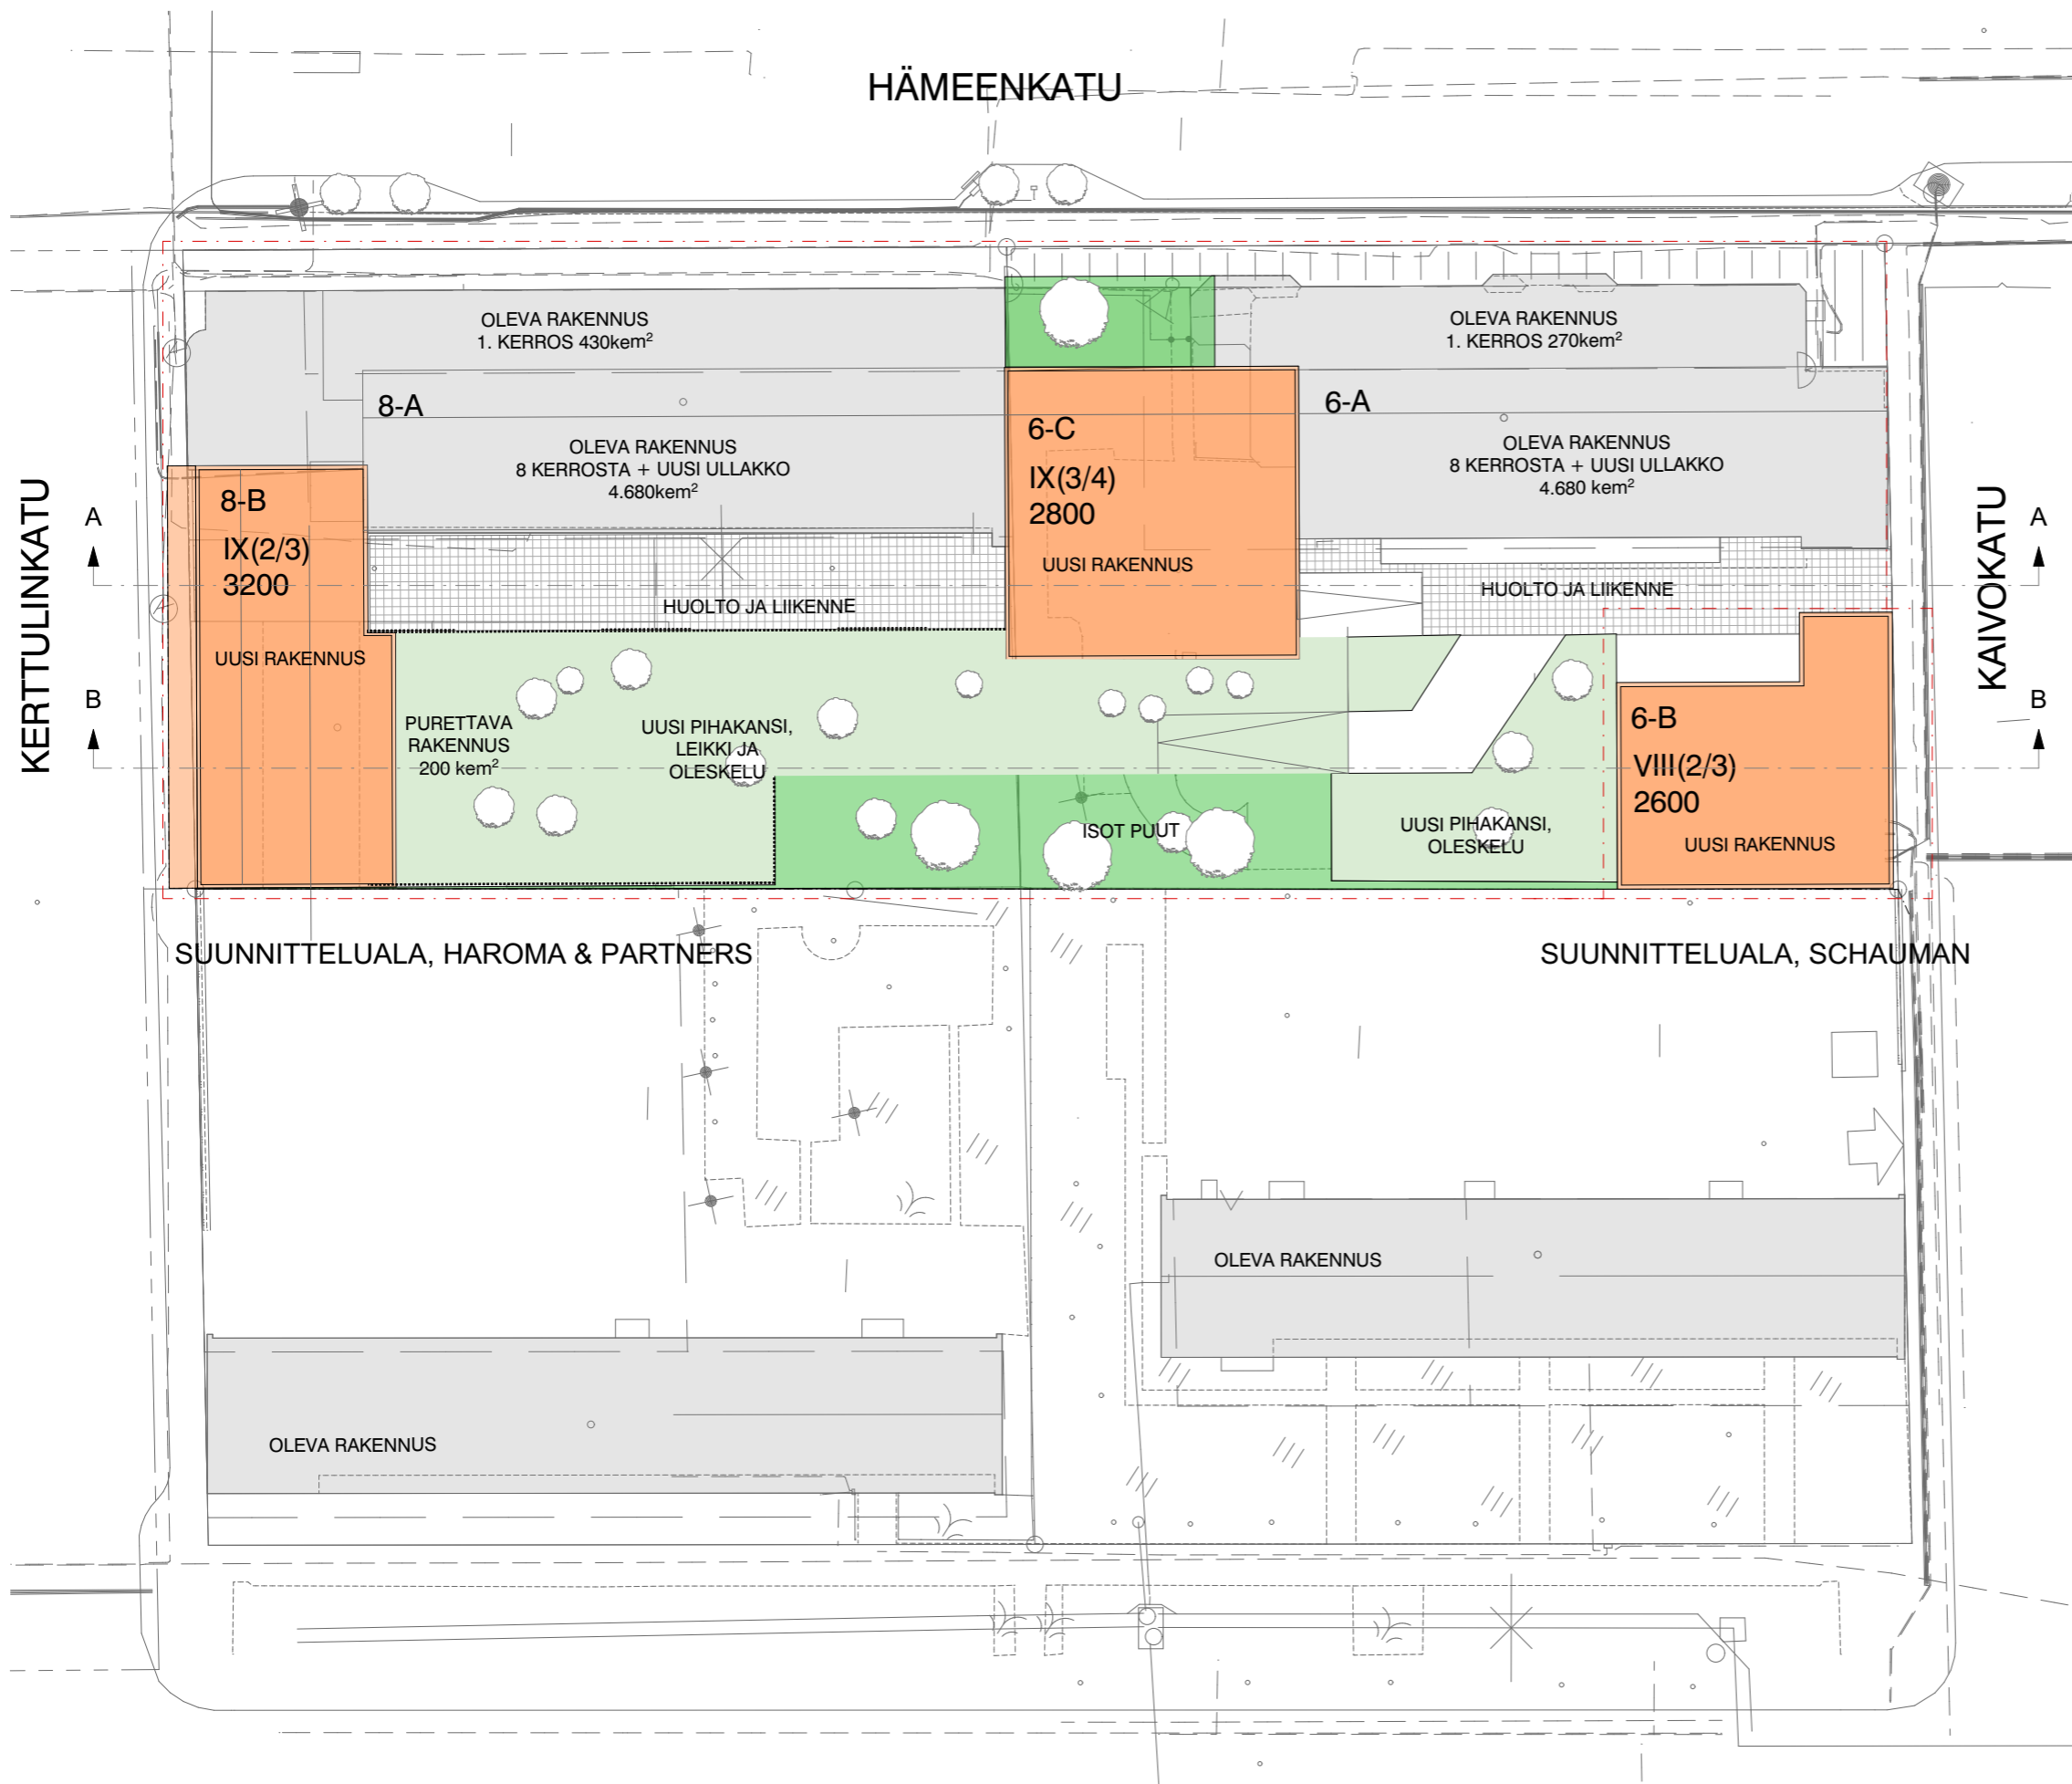

## HÄMEENKATU 6 JA 8 VIITESUUNNITELMAT

ASEMAPIIRUSTUS 1:500

LEIKKAUS A-A 1:500

LEIKKAUS B-B 1:500

Pihakansitasot +13.8 ja +15.8 A3/1:500

Pihataso +12.4 A3/1:500

ML 4, MAASTOLEIKKAUS 1:1000

ML 3, MAASTOLEIKKAUS 1:1000

ML 5, MAASTOLEIKKAUS 1:1000

ML 2, MAASTOLEIKKAUS 1:1000

ML 1, MAASTOLEIKKAUS 1:1000

Hämeenkatu 6, erillinen rakennusala

Hämeenkatu 4, 6 ja 8

2005 RAKEISUUSKUVA

2021 RAKEISUUSKUVA

ASEMAKAAVAMUUTOS RAKEISUUSKUVA