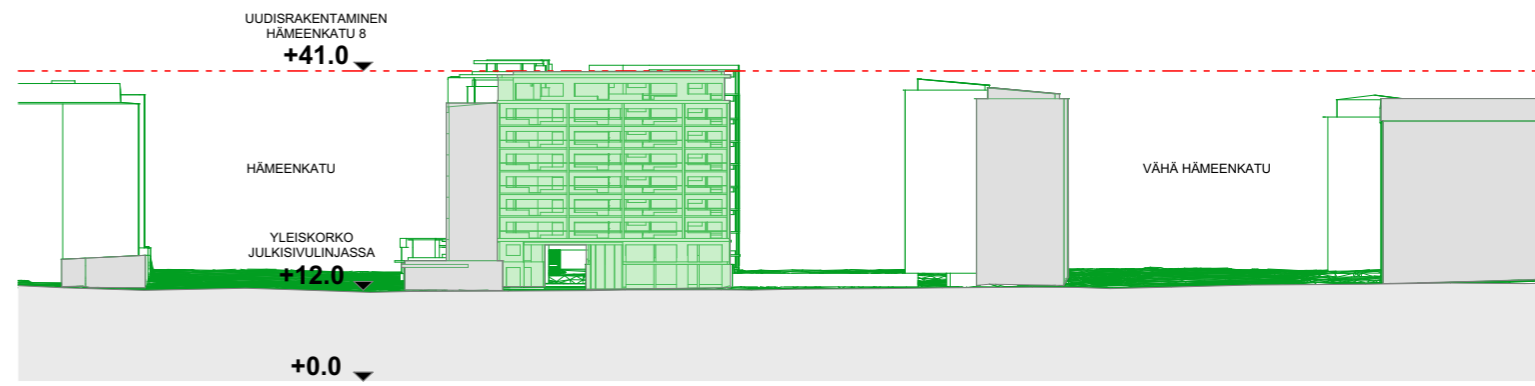

## HÄMEENKATU 6 JA 8 VIITESUUNNITELMAT

ASEMAPIIRUSTUS 1:500

LEIKKAUS A-A 1:500

LEIKKAUS B-B 1:500

Pihakansitasot +13.8 ja +15.8 A3/1:500

Pihataso +12.4 A3/1:500

ML 4, MAASTOLEIKKAUS 1:1000

ML 3, MAASTOLEIKKAUS 1:1000

ML 5, MAASTOLEIKKAUS 1:1000

ML 2, MAASTOLEIKKAUS 1:1000

ML 1, MAASTOLEIKKAUS 1:1000

Hämeenkatu 6, erillinen rakennusala

Hämeenkatu 4, 6 ja 8

2005 RAKEISUUSKUVA

2021 RAKEISUUSKUVA

ASEMAKAAVAMUUTOS RAKEISUUSKUVA