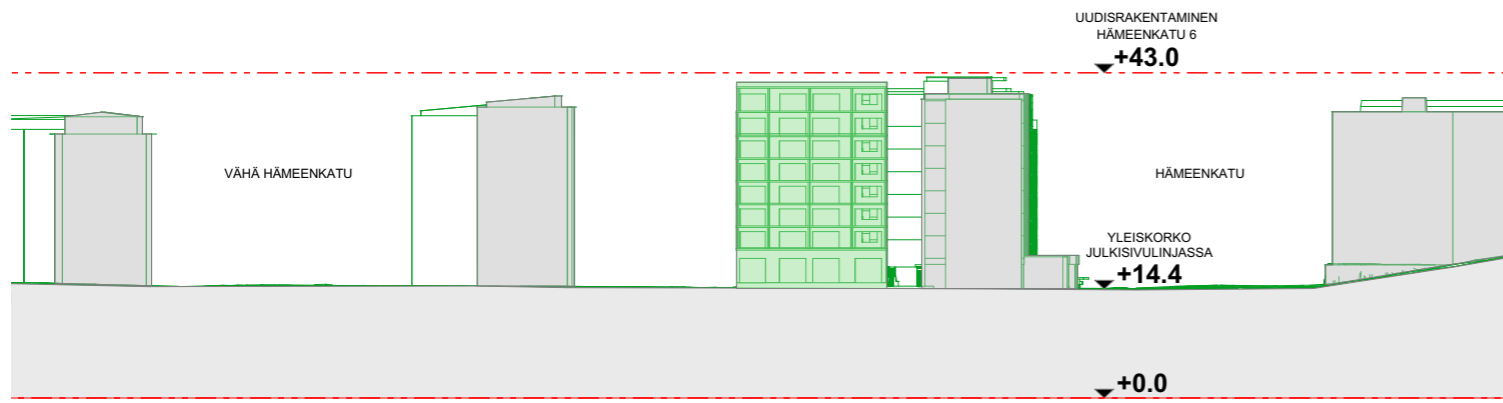

## HÄMEENKATU 6 JA 8 VIITESUUNNITELMAT

ASEMAPIIRUSTUS 1:500

LEIKKAUS A-A 1:500

LEIKKAUS B-B 1:500

Pihakansitasot +13.8 ja +15.8 A3/1:500

Pihataso +12.4 A3/1:500

ML 4, MAASTOLEIKKAUS 1:1000

ML 3, MAASTOLEIKKAUS 1:1000

ML 5, MAASTOLEIKKAUS 1:1000

ML 2, MAASTOLEIKKAUS 1:1000

ML 1, MAASTOLEIKKAUS 1:1000

Hämeenkatu 6, erillinen rakennusala

Hämeenkatu 4, 6 ja 8

2005 RAKEISUUSKUVA

2021 RAKEISUUSKUVA

ASEMAKAAVAMUUTOS RAKEISUUSKUVA