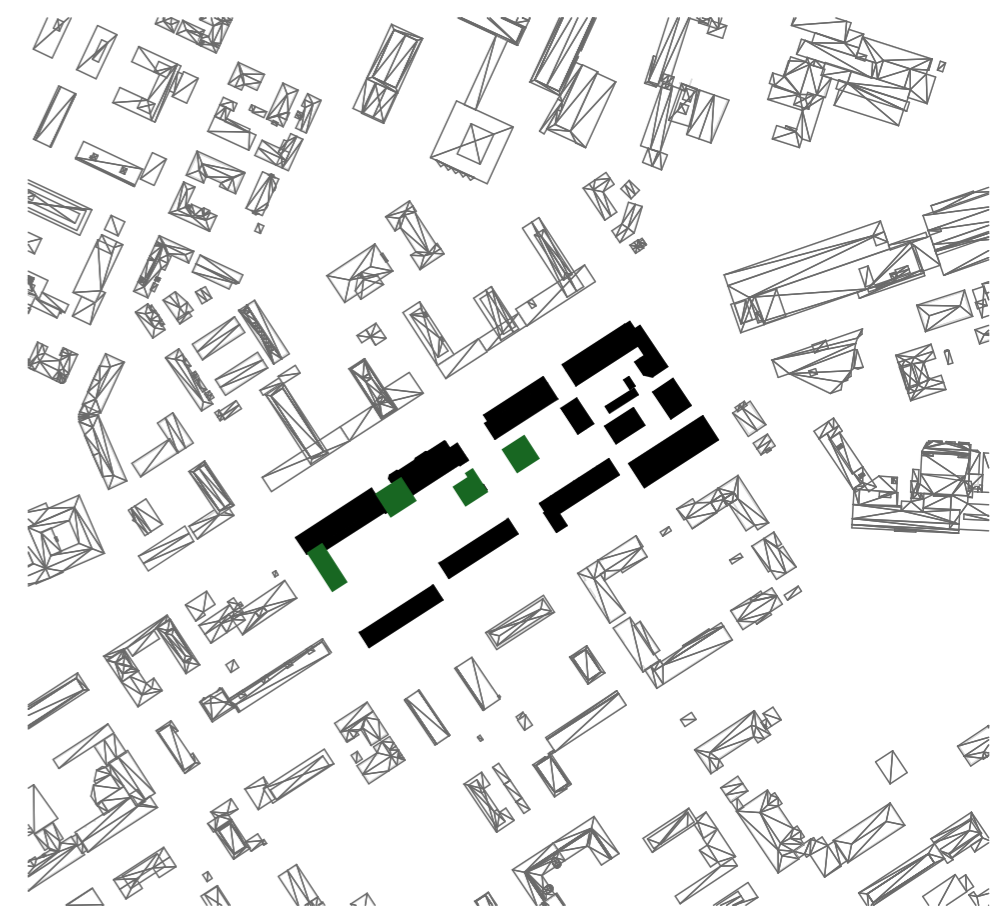

## HÄMEENKATU 6 JA 8 VIITESUUNNITELMAT

ASEMAPIIRUSTUS 1:500

LEIKKAUS A-A 1:500

LEIKKAUS B-B 1:500

Pihakansitasot +13.8 ja +15.8 A3/1:500

Pihataso +12.4 A3/1:500

ML 4, MAASTOLEIKKAUS 1:1000

ML 3, MAASTOLEIKKAUS 1:1000

ML 5, MAASTOLEIKKAUS 1:1000

ML 2, MAASTOLEIKKAUS 1:1000

ML 1, MAASTOLEIKKAUS 1:1000

Hämeenkatu 6, erillinen rakennusala

Hämeenkatu 4, 6 ja 8

2005 RAKEISUUSKUVA

2021 RAKEISUUSKUVA

ASEMAKAAVAMUUTOS RAKEISUUSKUVA