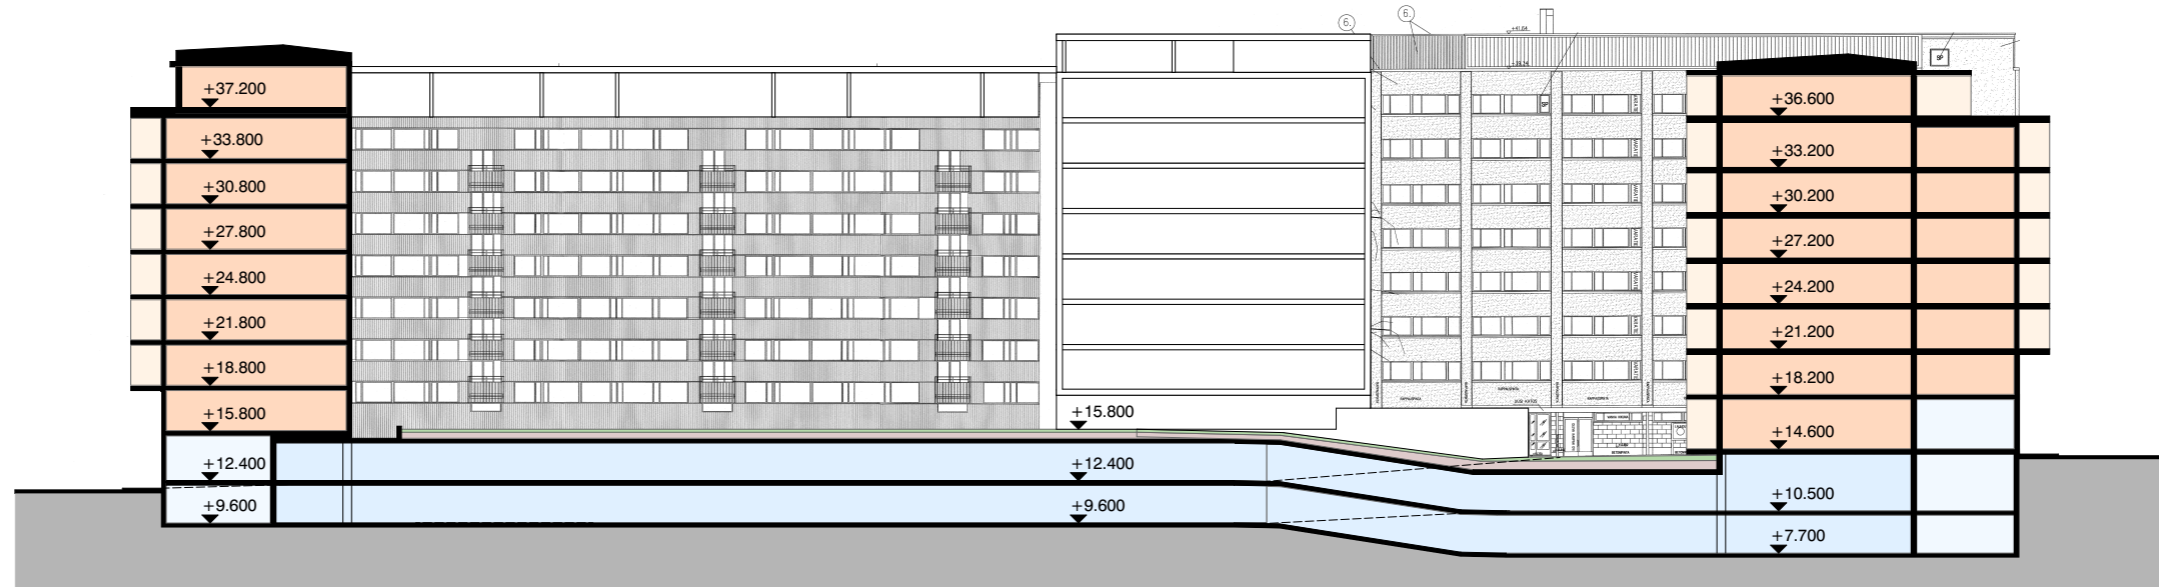

## HÄMEENKATU 6 JA 8 VIITESUUNNITELMAT

ASEMAPIIRUSTUS 1:500

LEIKKAUS A-A 1:500

LEIKKAUS B-B 1:500

Pihakansitasot +13.8 ja +15.8 A3/1:500

Pihataso +12.4 A3/1:500

ML 4, MAASTOLEIKKAUS 1:1000

ML 3, MAASTOLEIKKAUS 1:1000

ML 5, MAASTOLEIKKAUS 1:1000

ML 2, MAASTOLEIKKAUS 1:1000

ML 1, MAASTOLEIKKAUS 1:1000

Hämeenkatu 6, erillinen rakennusala

Hämeenkatu 4, 6 ja 8

2005 RAKEISUUSKUVA

2021 RAKEISUUSKUVA

ASEMAKAAVAMUUTOS RAKEISUUSKUVA