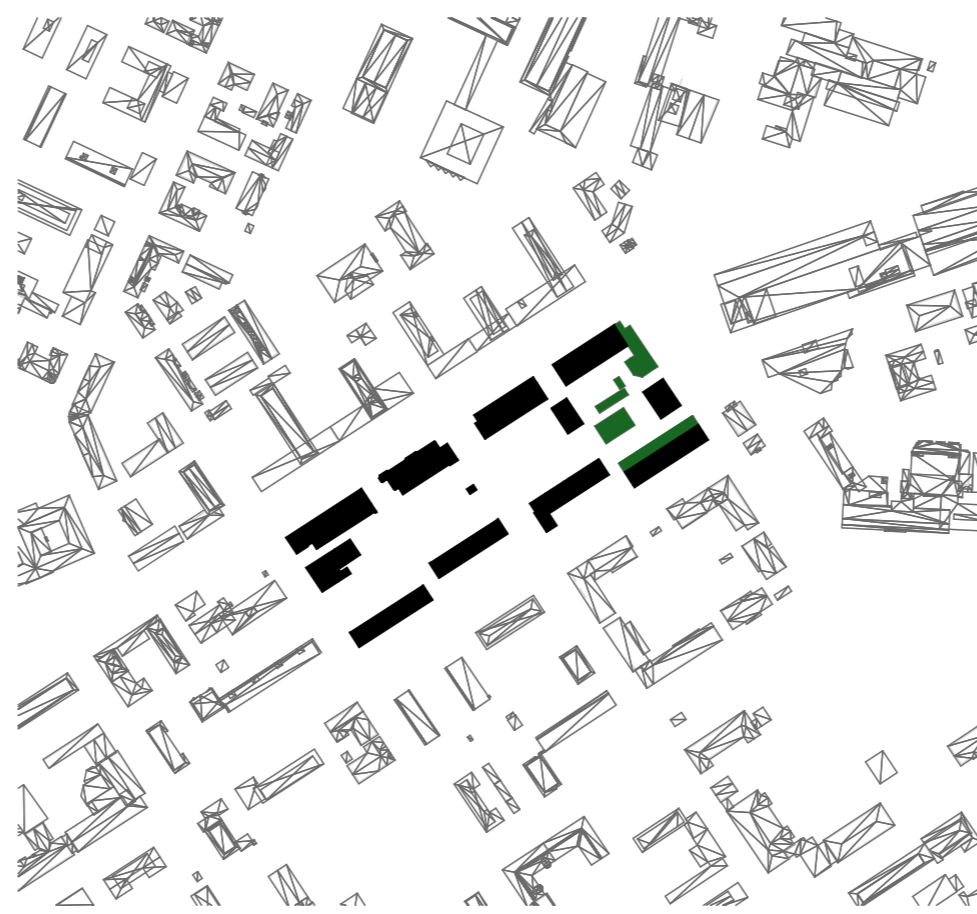

## HÄMEENKATU 6 JA 8 VIITESUUNNITELMAT

ASEMAPIIRUSTUS 1:500

LEIKKAUS A-A 1:500

LEIKKAUS B-B 1:500

Pihakansitasot +13.8 ja +15.8 A3/1:500

Pihataso +12.4 A3/1:500

ML 4, MAASTOLEIKKAUS 1:1000

ML 3, MAASTOLEIKKAUS 1:1000

ML 5, MAASTOLEIKKAUS 1:1000

ML 2, MAASTOLEIKKAUS 1:1000

ML 1, MAASTOLEIKKAUS 1:1000

Hämeenkatu 6, erillinen rakennusala

Hämeenkatu 4, 6 ja 8

2005 RAKEISUUSKUVA

2021 RAKEISUUSKUVA

ASEMAKAAVAMUUTOS RAKEISUUSKUVA