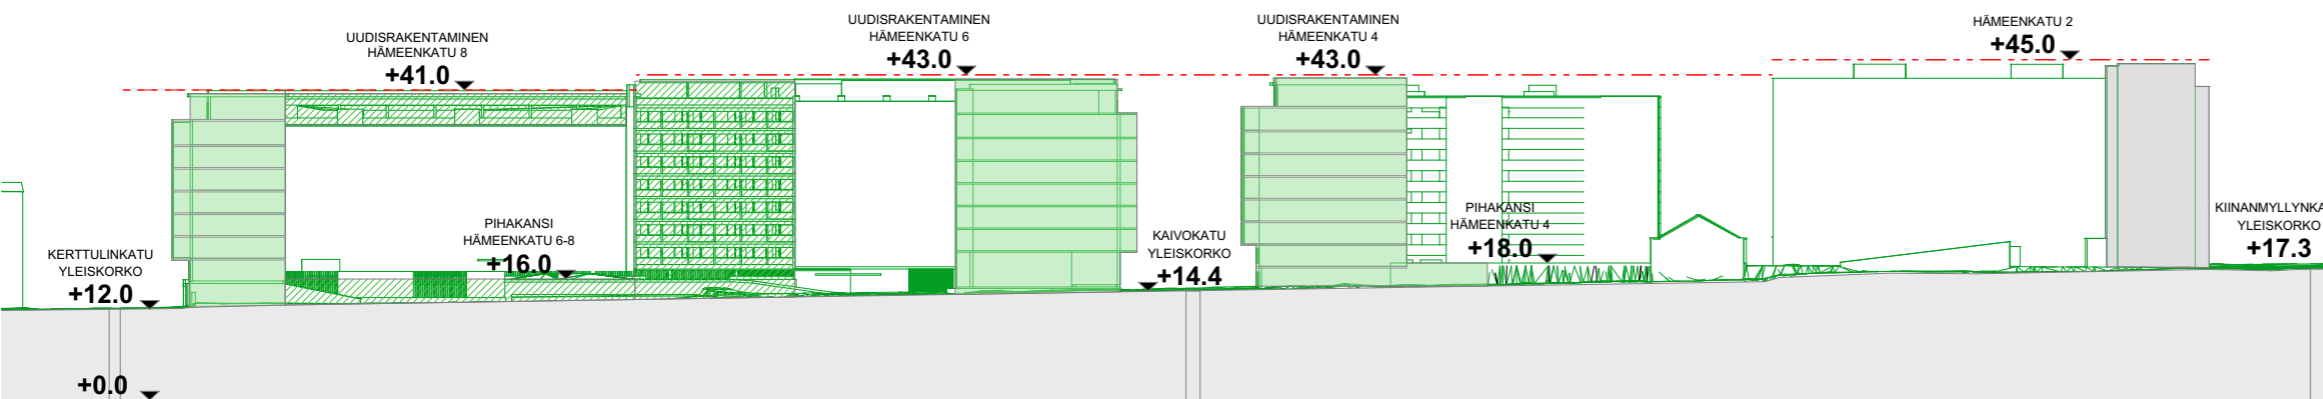

## HÄMEENKATU 6 JA 8 VIITESUUNNITELMAT

ASEMAPIIRUSTUS 1:500

LEIKKAUS A-A 1:500

LEIKKAUS B-B 1:500

Pihakansitasot +13.8 ja +15.8 A3/1:500

Pihataso +12.4 A3/1:500

ML 4, MAASTOLEIKKAUS 1:1000

ML 3, MAASTOLEIKKAUS 1:1000

ML 5, MAASTOLEIKKAUS 1:1000

ML 2, MAASTOLEIKKAUS 1:1000

ML 1, MAASTOLEIKKAUS 1:1000

Hämeenkatu 6, erillinen rakennusala

Hämeenkatu 4, 6 ja 8

2005 RAKEISUUSKUVA

2021 RAKEISUUSKUVA

ASEMAKAAVAMUUTOS RAKEISUUSKUVA