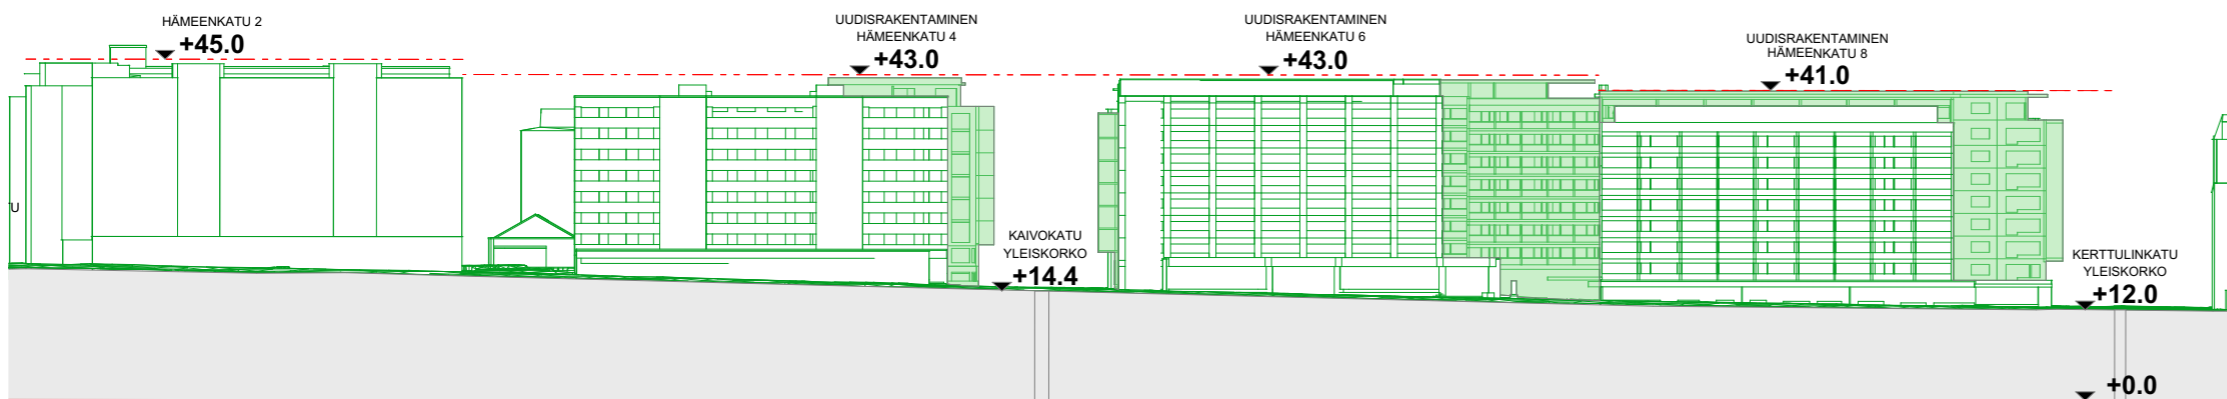

ML 1, MAASTOLEIKKAUS 1:1000