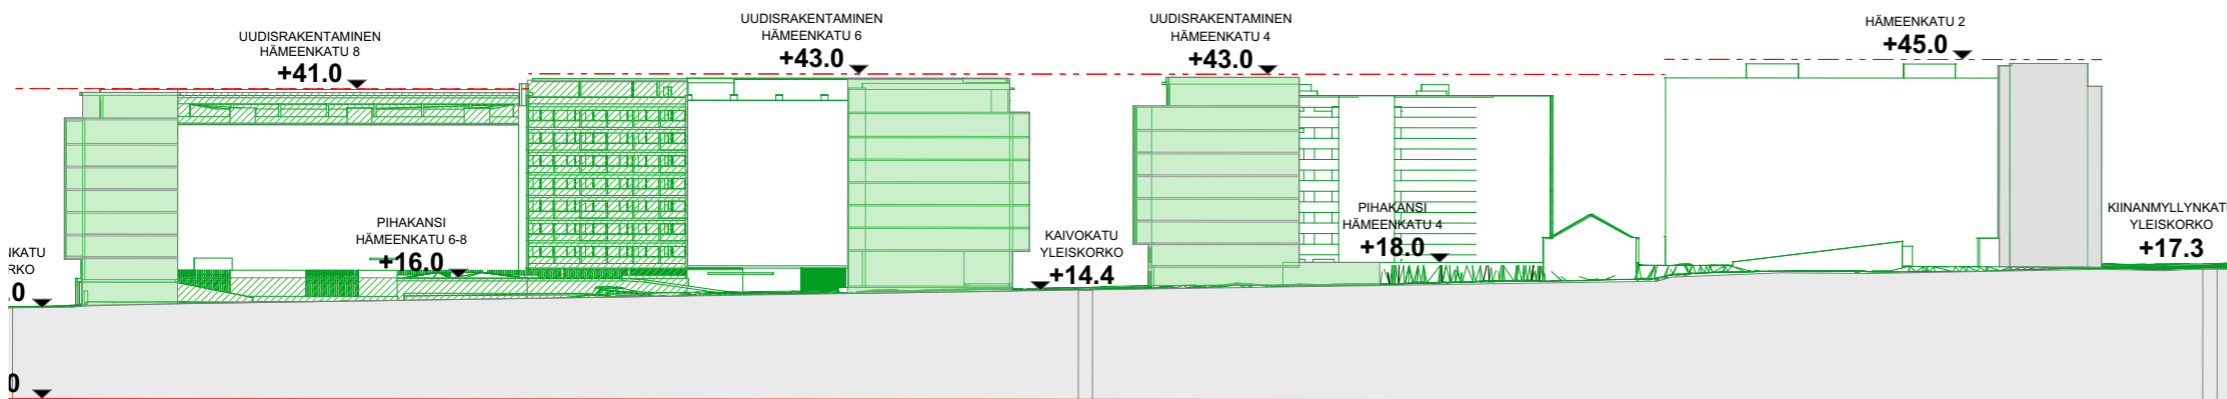

2018

KORTTELI 12 ASEMAPIIRUSTUS 1:500

KELLARI JA KAIVOKADULLE LIITTYVÄ PIHA-ALUE 1:250

1. KERROS 1:250

HÄMEENKATU 4

10.11.2022

HAROMA & PARTNERS  
ARKKITEHTITOIMISTO

ML 4, MAASTOLEIKKAUS 1:1000

ML 3, MAASTOLEIKKAUS 1:1000

ML 5, MAASTOLEIKKAUS 1:1000

ML 2, MAASTOLEIKKAUS 1:1000

ML 1, MAASTOLEIKKAUS 1:1000

2005 RAKEISUUSKUVA

2021 RAKEISUUSKUVA

ASEMAKAAVAMUUTOS RAKEISUUSKUVA

KEVÄTPÄIVÄNTASAUS 21.3.2022 KLO 09:00