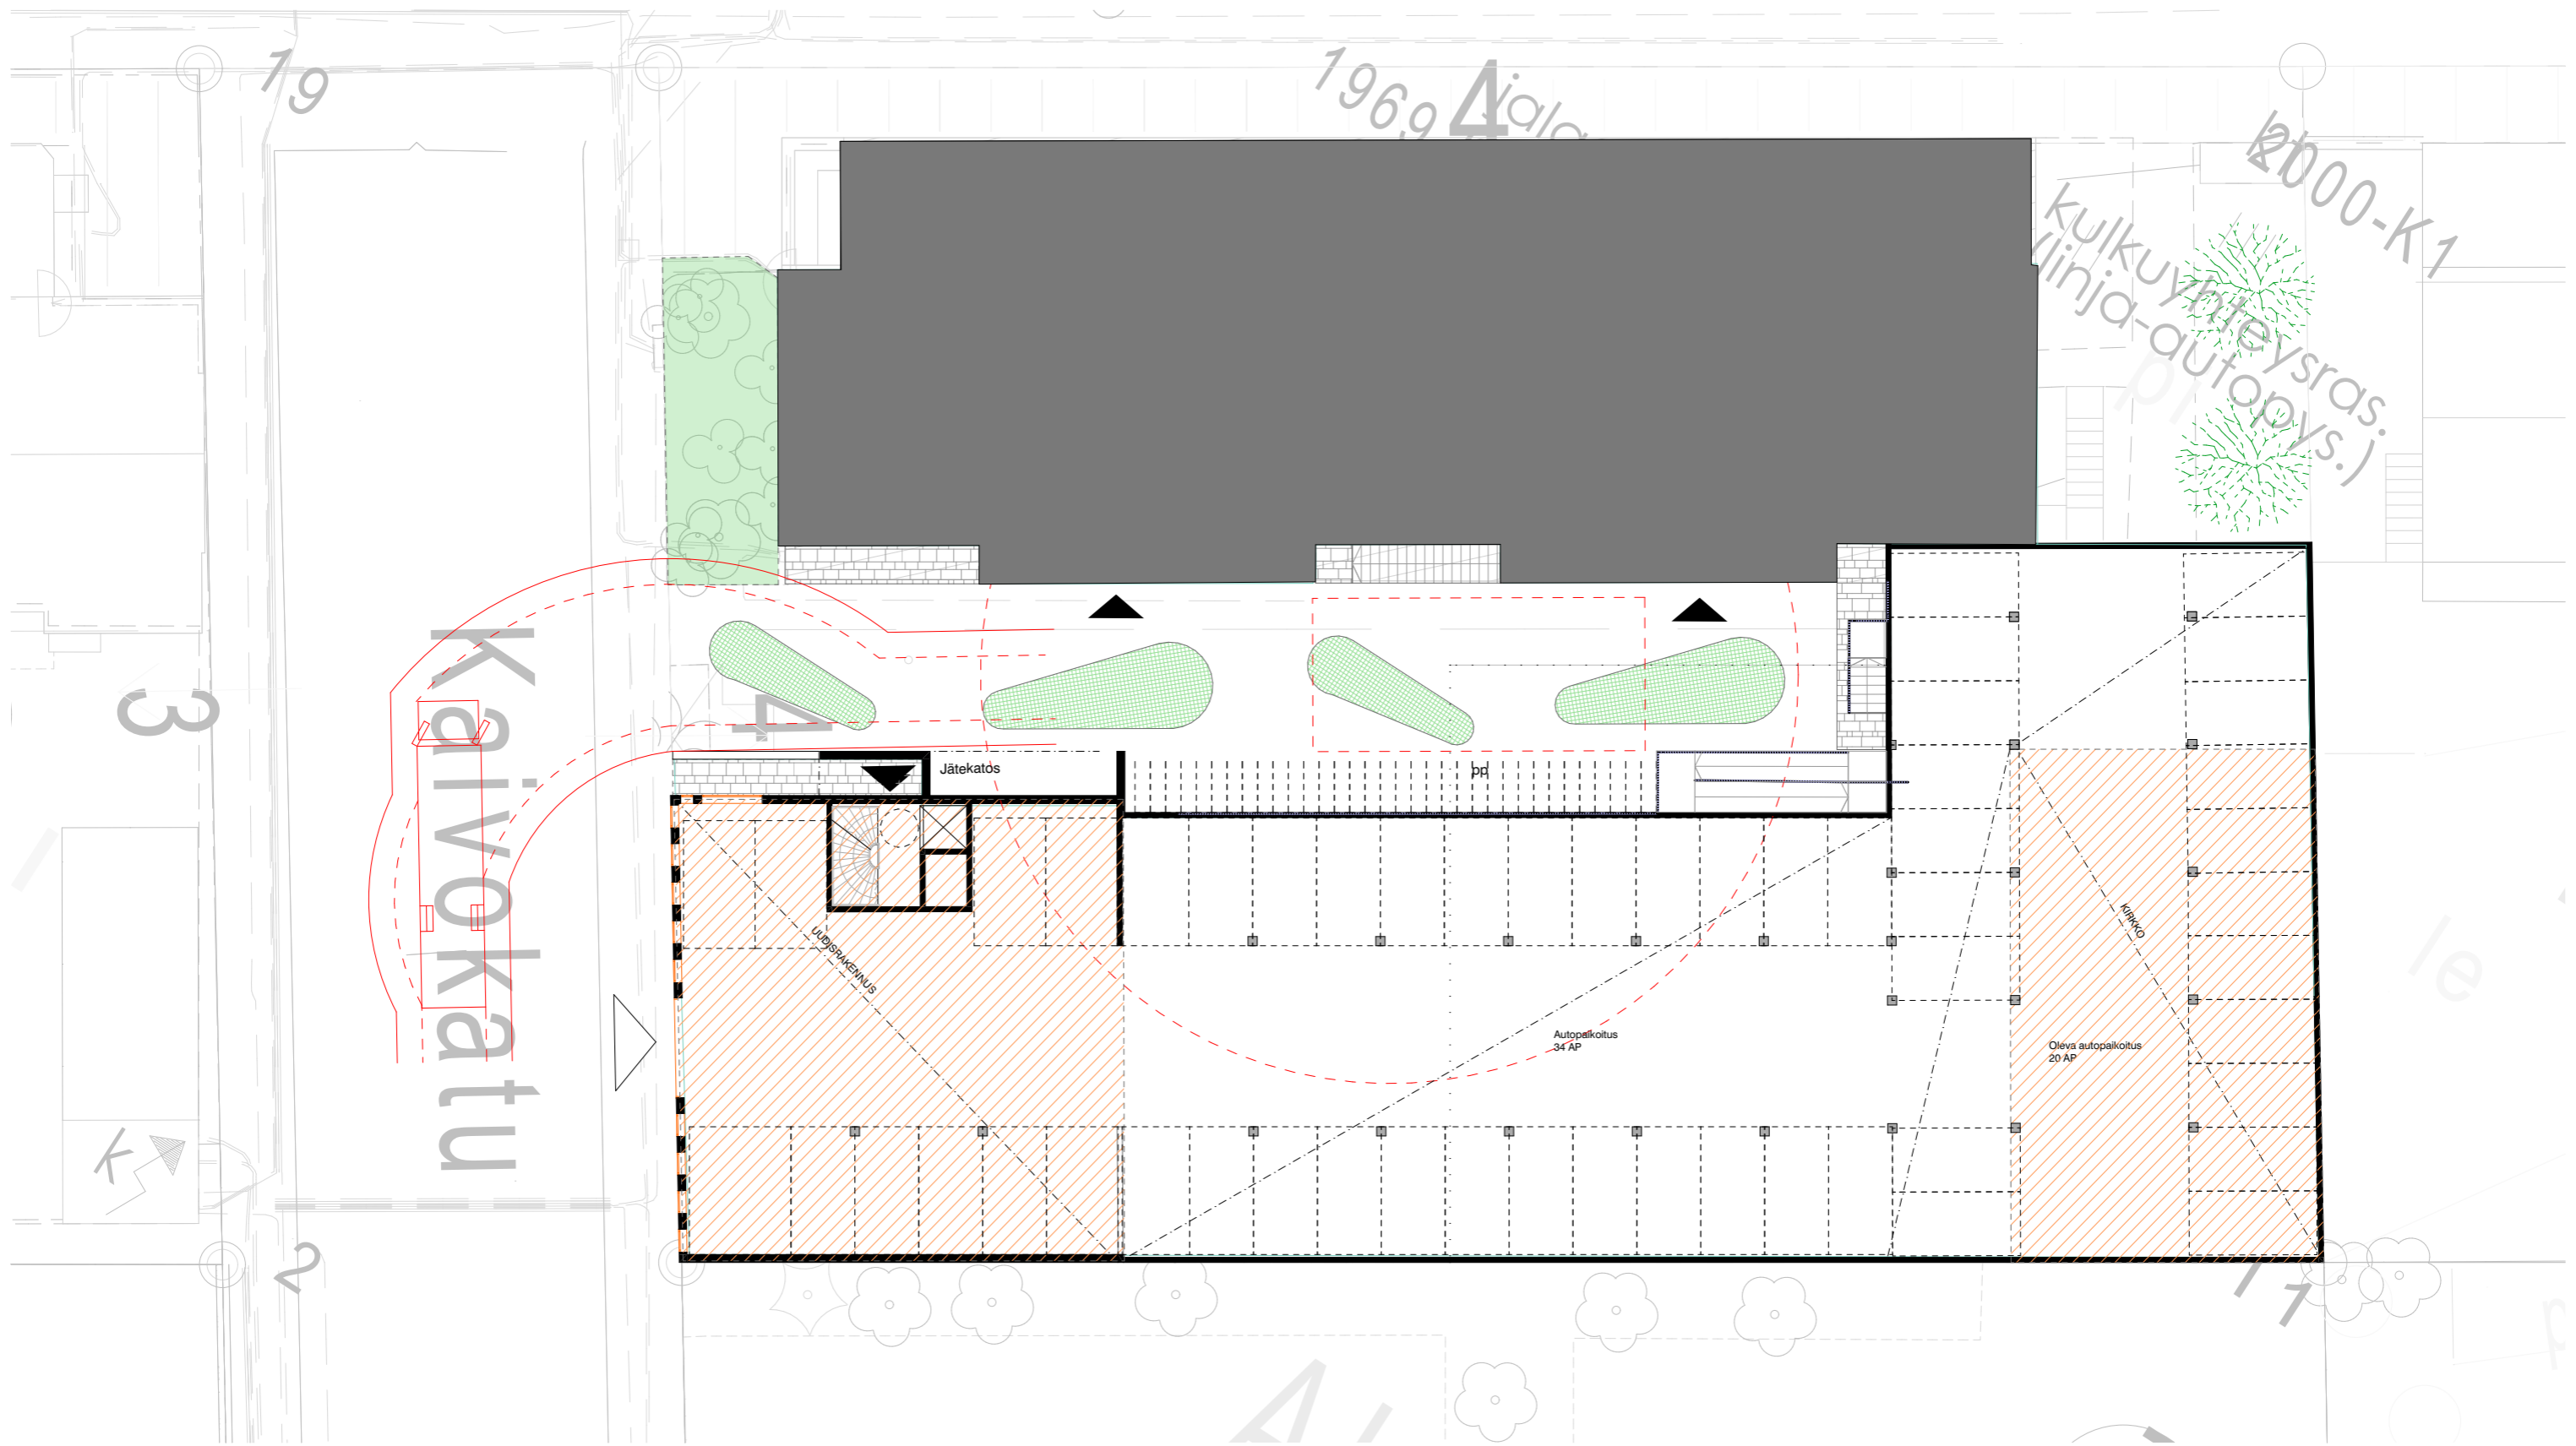

## HÄMEENKATU 4 VIITESUUNNITELMA

1958

1986

1973

1998

2002

2013

2005

2018

KORTTELI 12 ASEMAPIIRUSTUS 1:500

KELLARI JA KAIVOKADULLE LIITTYVÄ PIHA-ALUE 1:250

1. KERROS 1:250

HÄMEENKATU 4

10.11.2022

HAROMA & PARTNERS  
ARKKITEHTITOIMISTO

ML 4, MAASTOLEIKKAUS 1:1000