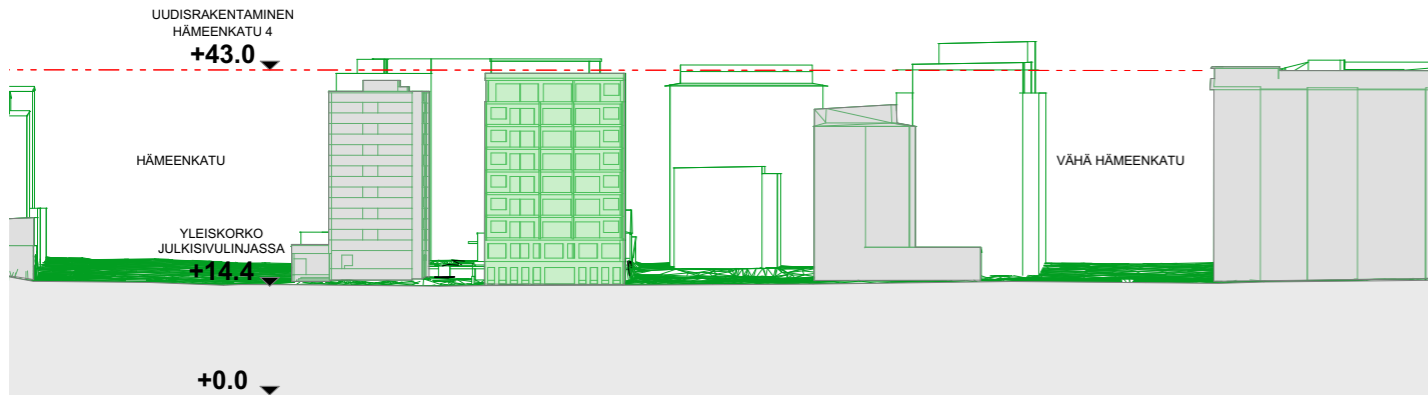

2018

KORTTELI 12 ASEMAPIIRUSTUS 1:500

KELLARI JA KAIVOKADULLE LIITTYVÄ PIHA-ALUE 1:250

1. KERROS 1:250

HÄMEENKATU 4

10.11.2022

HAROMA & PARTNERS  
ARKKITEHTITOIMISTO

ML 4, MAASTOLEIKKAUS 1:1000

ML 3, MAASTOLEIKKAUS 1:1000

ML 5, MAASTOLEIKKAUS 1:1000

ML 2, MAASTOLEIKKAUS 1:1000

ML 1, MAASTOLEIKKAUS 1:1000

2005 RAKEISUUSKUVA

2021 RAKEISUUSKUVA

ASEMAKAAVAMUUTOS RAKEISUUSKUVA

KEVÄTPÄIVÄNTASAUS 21.3.2022 KLO 09:00