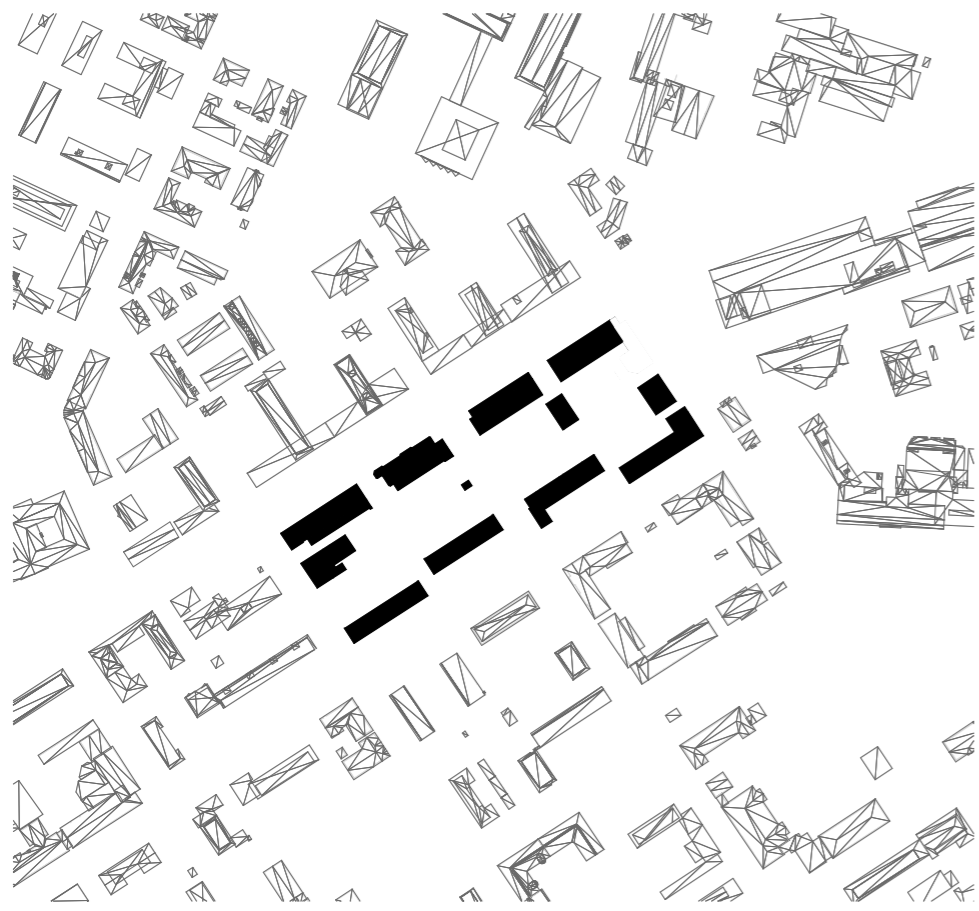

ML 3, MAASTOLEIKKAUS 1:1000

ML 5, MAASTOLEIKKAUS 1:1000

ML 2, MAASTOLEIKKAUS 1:1000

ML 1, MAASTOLEIKKAUS 1:1000

2005 RAKEISUUSKUVA

2021 RAKEISUUSKUVA

ASEMAKAAVAMUUTOS RAKEISUUSKUVA

KEVÄTPÄIVÄNTASAUS 21.3.2022 KLO 09:00