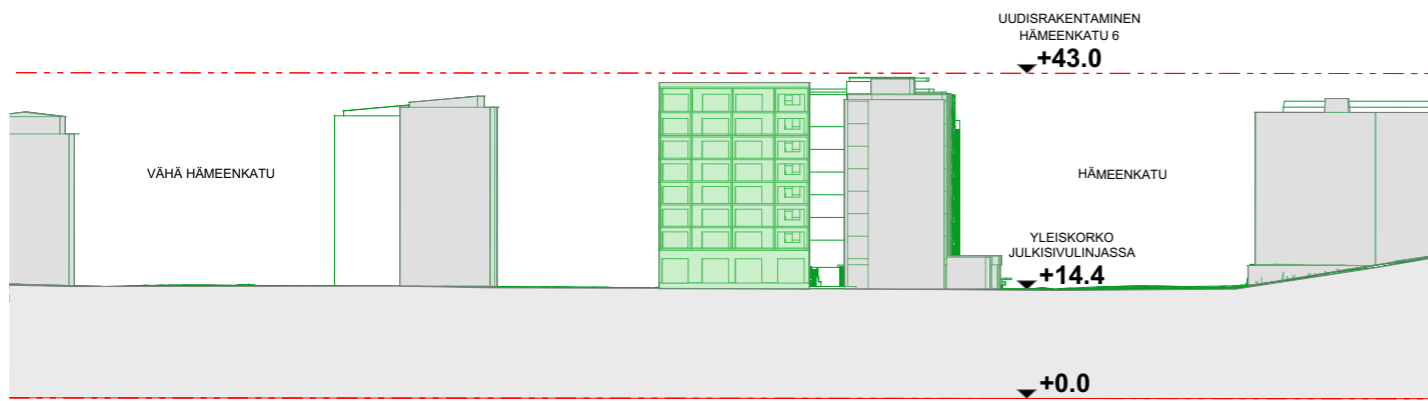

2018

KORTTELI 12 ASEMAPIIRUSTUS 1:500

KELLARI JA KAIVOKADULLE LIITTYVÄ PIHA-ALUE 1:250

1. KERROS 1:250

HÄMEENKATU 4

10.11.2022

HAROMA & PARTNERS  
ARKKITEHTITOIMISTO

ML 4, MAASTOLEIKKAUS 1:1000

ML 3, MAASTOLEIKKAUS 1:1000

ML 5, MAASTOLEIKKAUS 1:1000

ML 2, MAASTOLEIKKAUS 1:1000

ML 1, MAASTOLEIKKAUS 1:1000

2005 RAKEISUUSKUVA

2021 RAKEISUUSKUVA

ASEMAKAAVAMUUTOS RAKEISUUSKUVA

KEVÄTPÄIVÄNTASAUS 21.3.2022 KLO 09:00