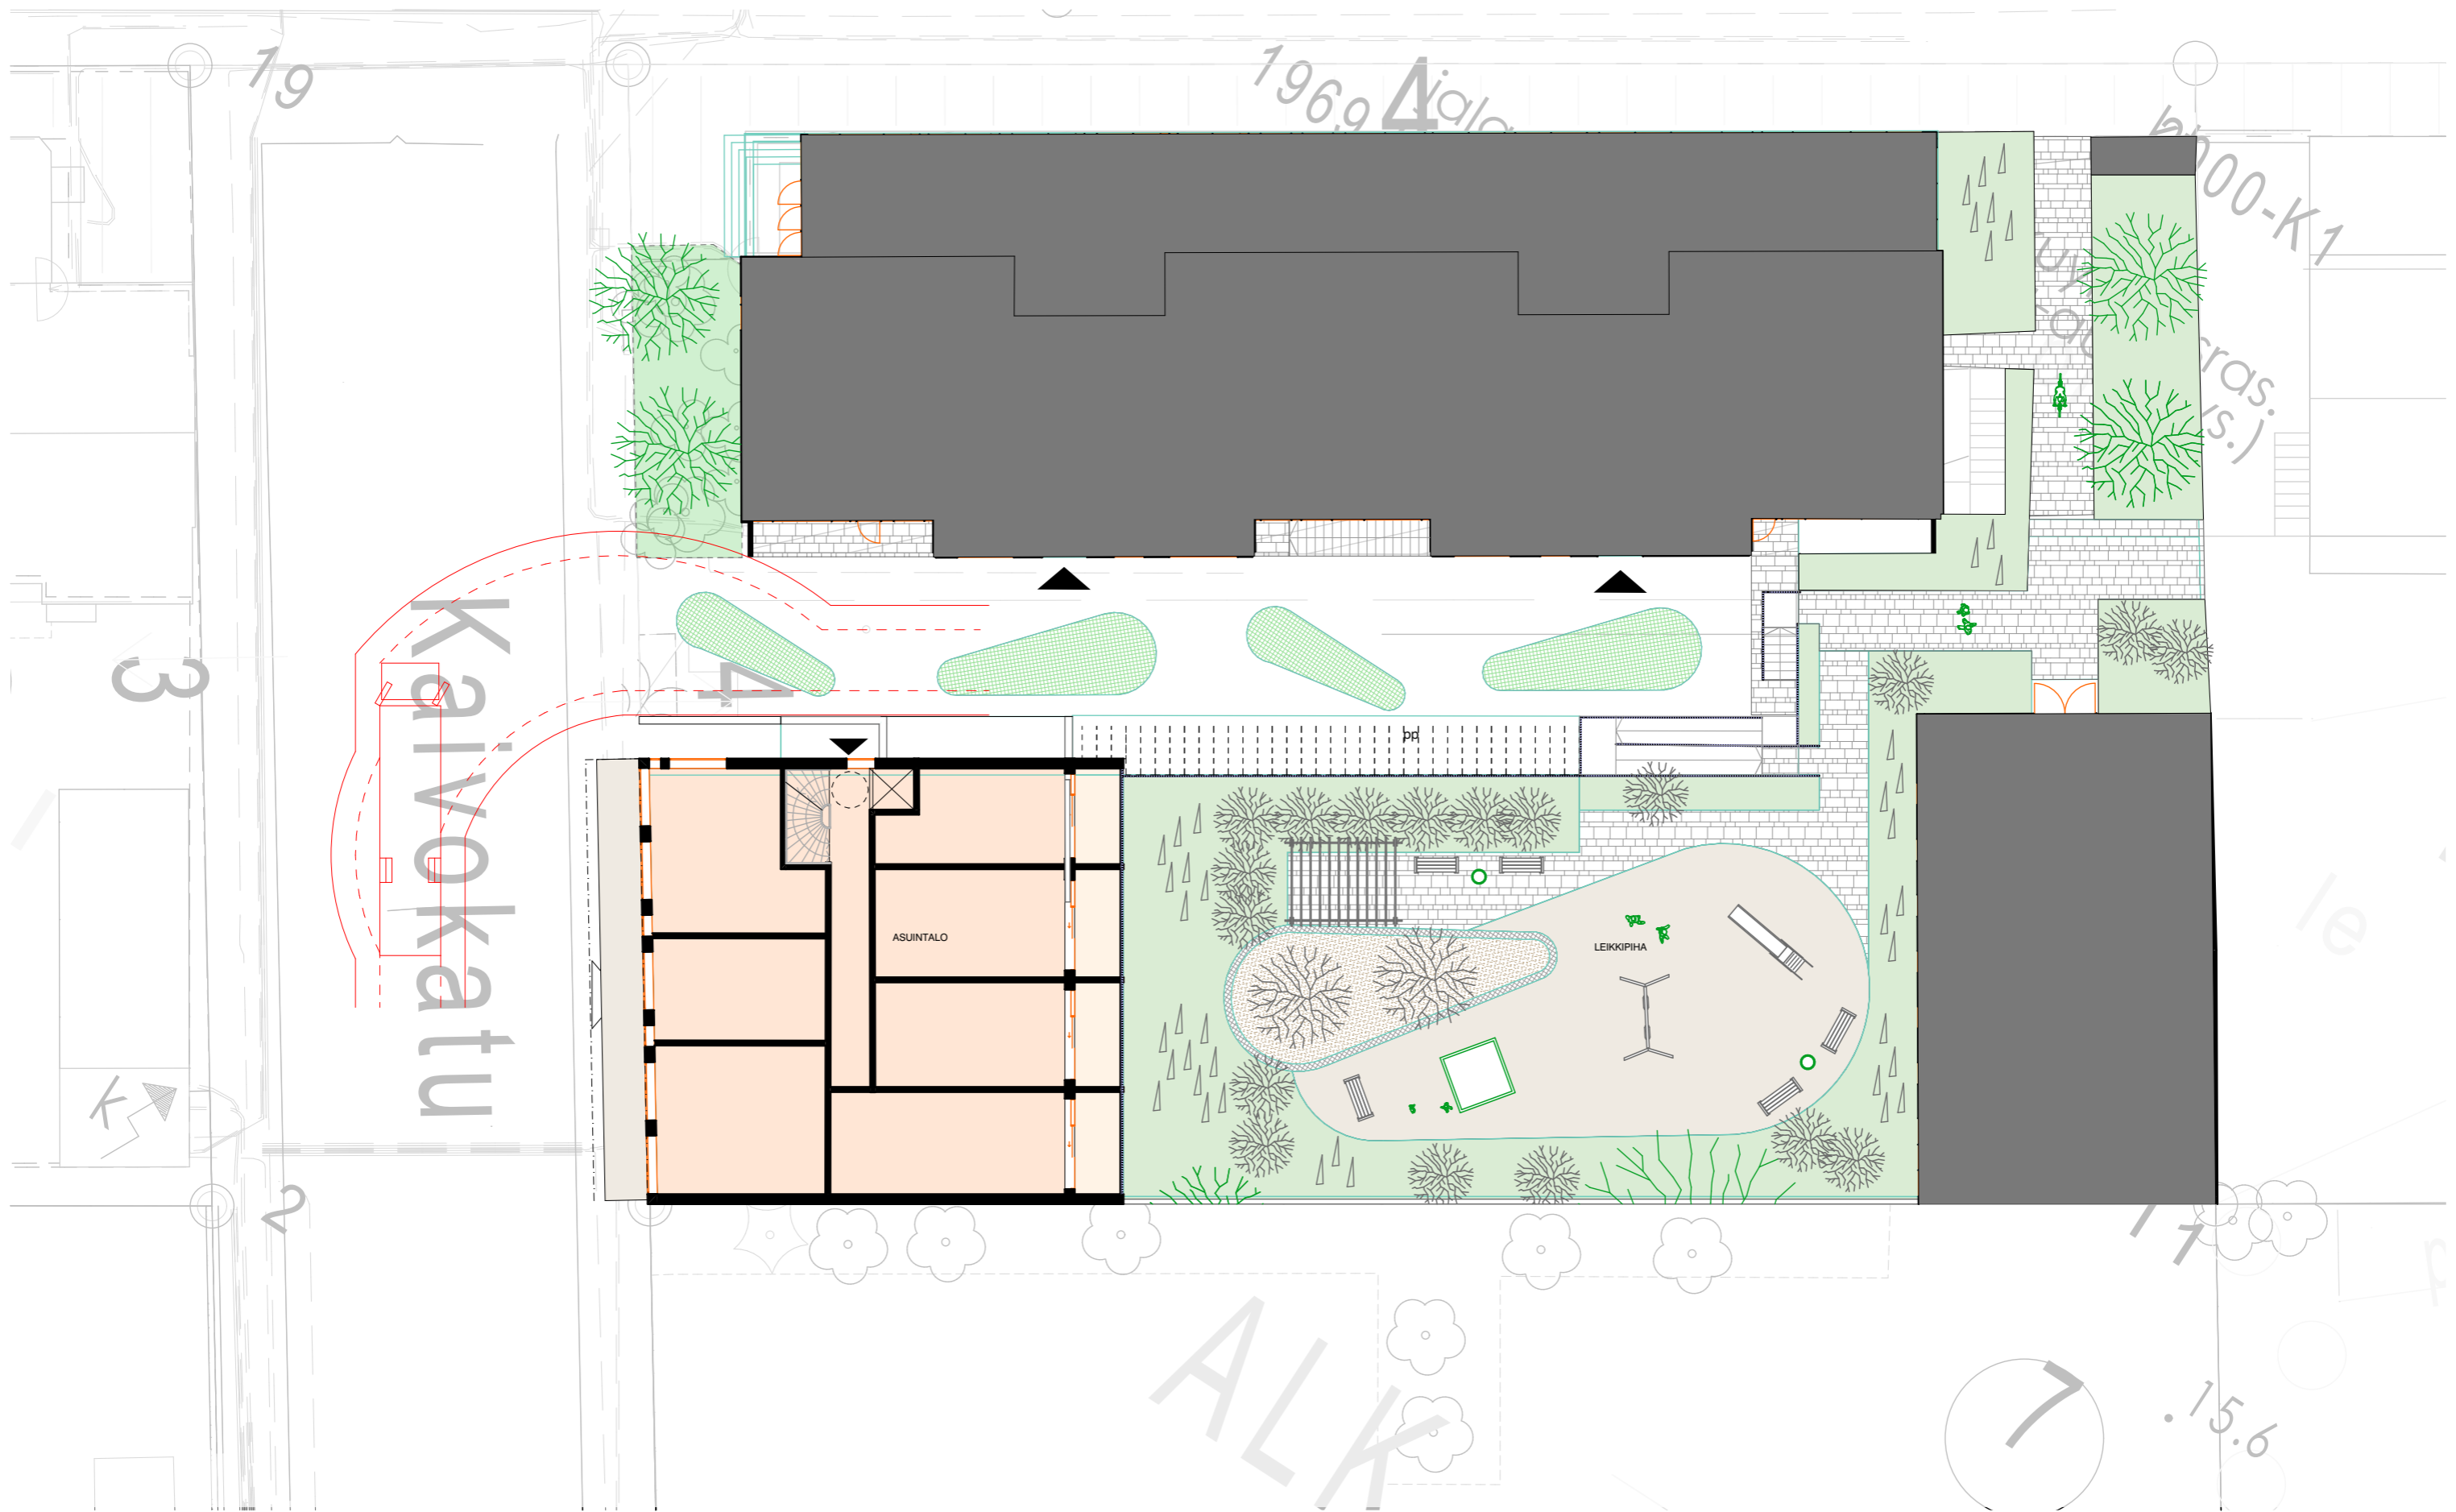

## HÄMEENKATU 4 VIITESUUNNITELMA

1958

1986

1973

1998

2002

2013

2005

2018

KORTTELI 12 ASEMAPIIRUSTUS 1:500

KELLARI JA KAIVOKADULLE LIITTYVÄ PIHA-ALUE 1:250

1. KERROS 1:250

HÄMEENKATU 4

10.11.2022

HAROMA & PARTNERS  
ARKKITEHTITOIMISTO

ML 4, MAASTOLEIKKAUS 1:1000