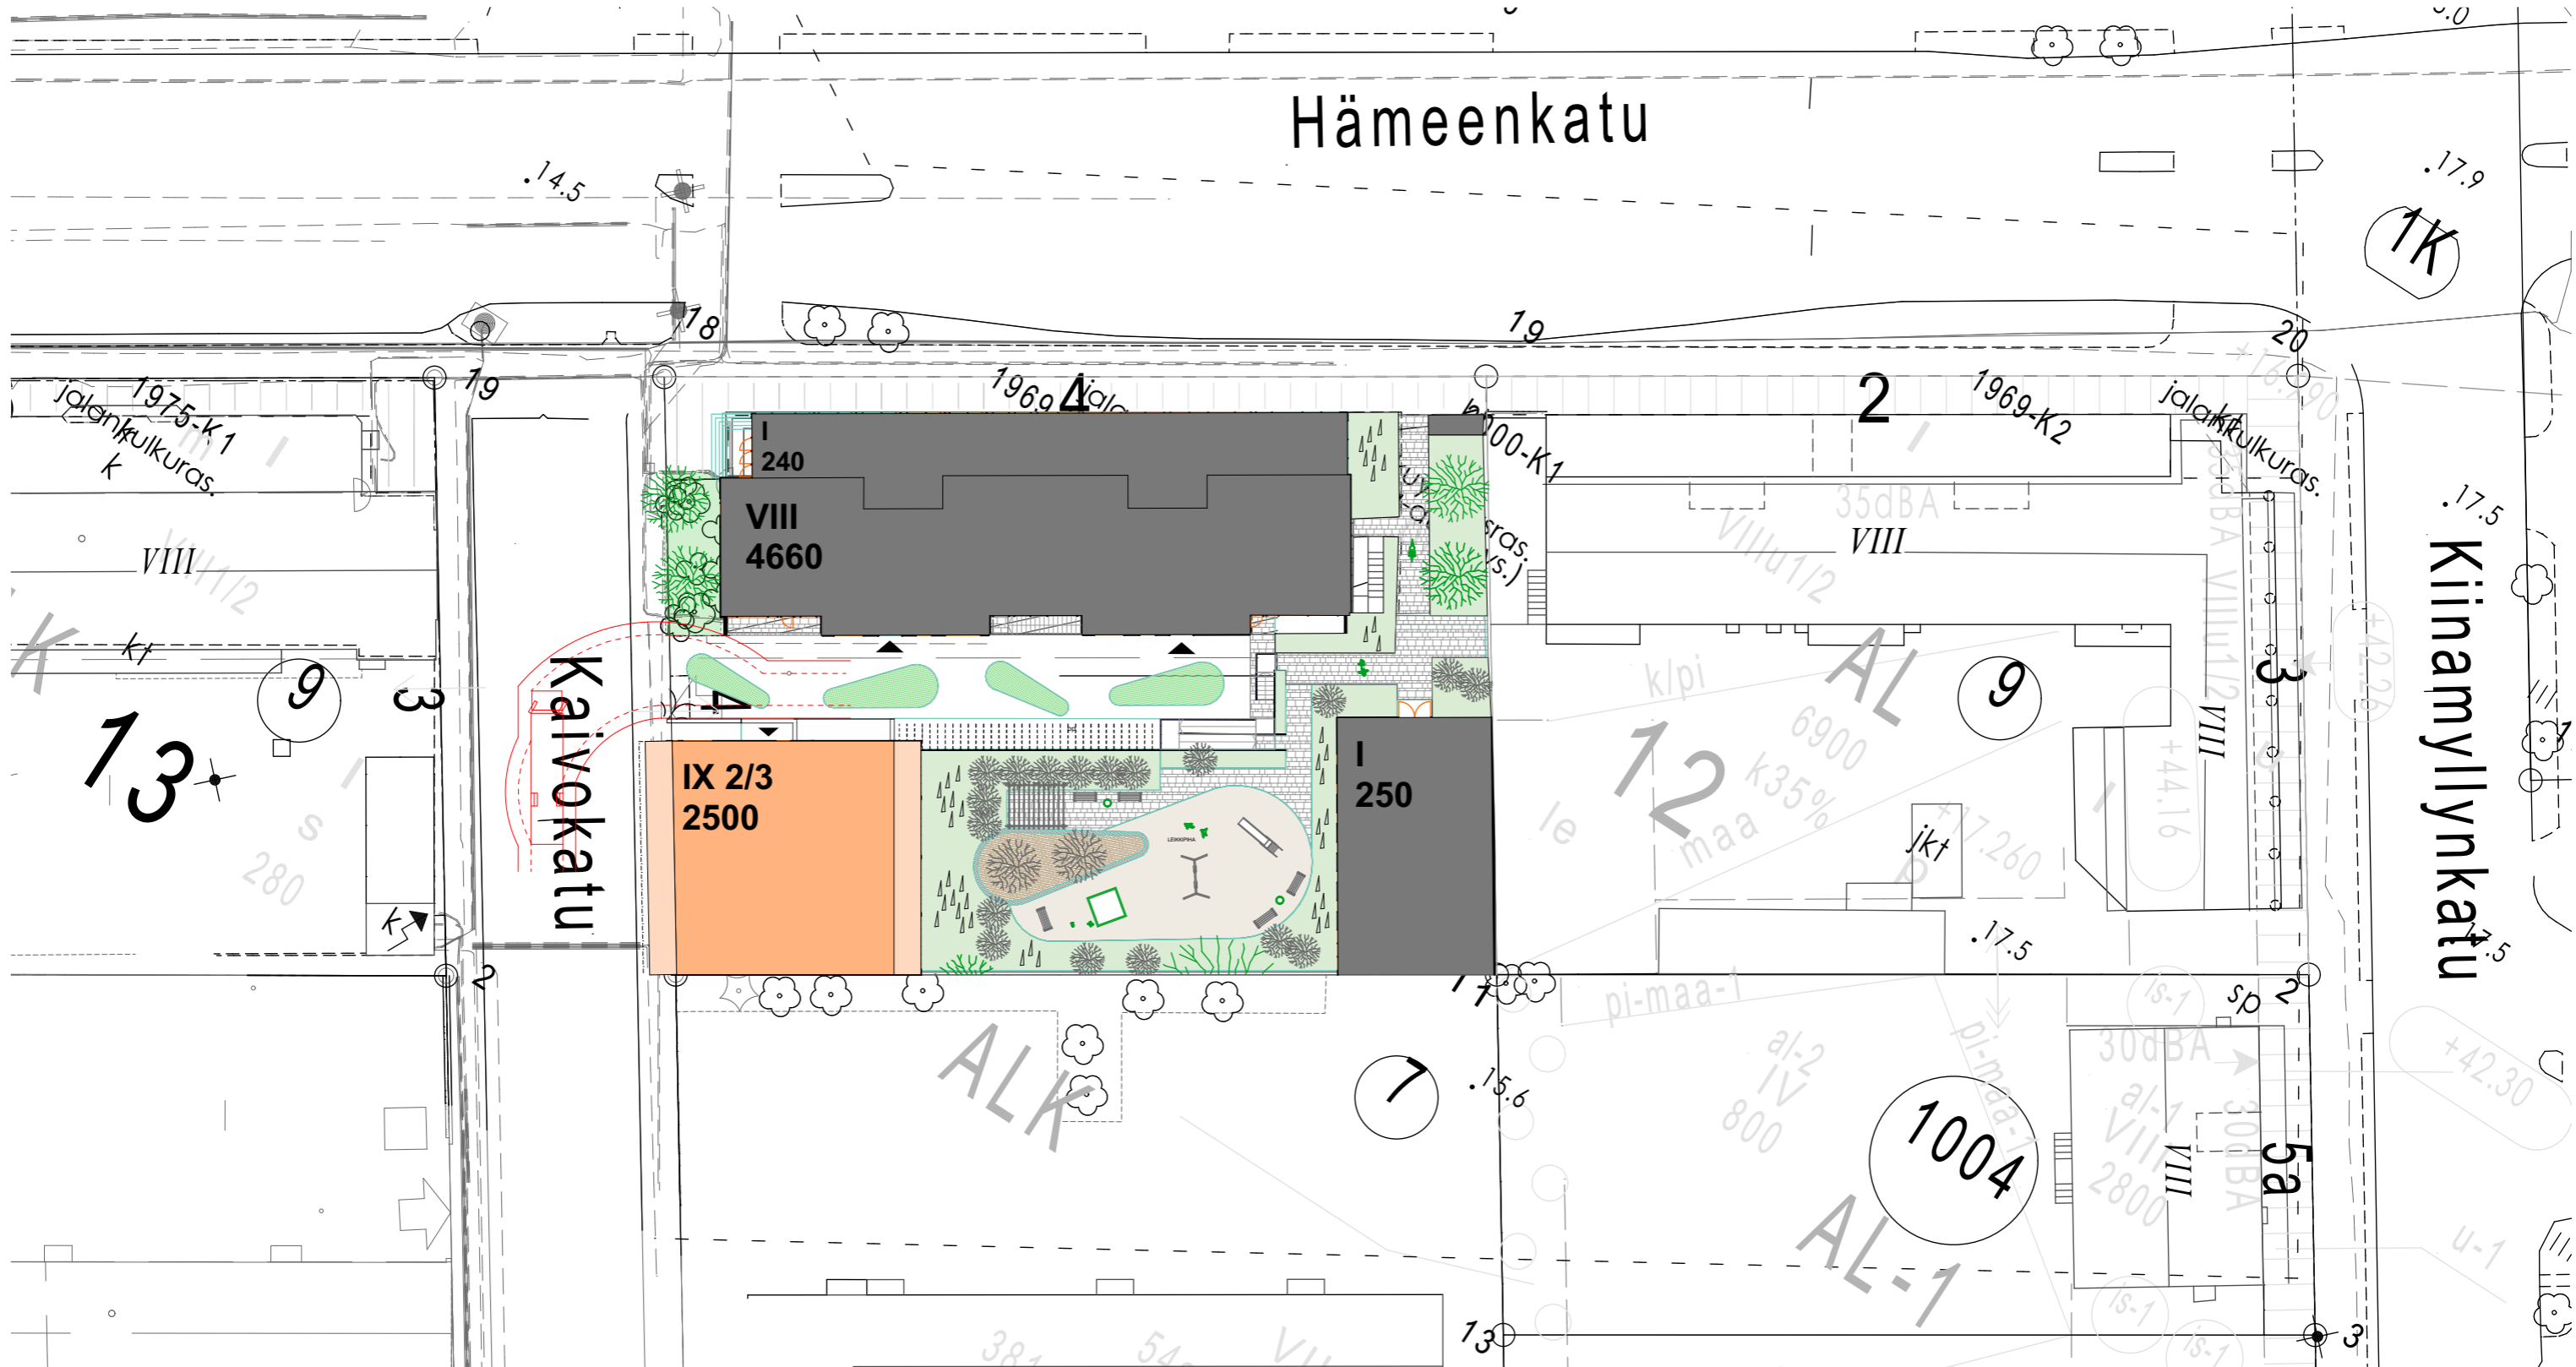

## HÄMEENKATU 4 VIITESUUNNITELMA

1958

1986

1973

1998

2002

2013

2005

2018

KORTTELI 12 ASEMAPIIRUSTUS 1:500

KELLARI JA KAIVOKADULLE LIITTYVÄ PIHA-ALUE 1:250

1. KERROS 1:250

HÄMEENKATU 4

10.11.2022

HAROMA & PARTNERS  
ARKKITEHTITOIMISTO

ML 4, MAASTOLEIKKAUS 1:1000